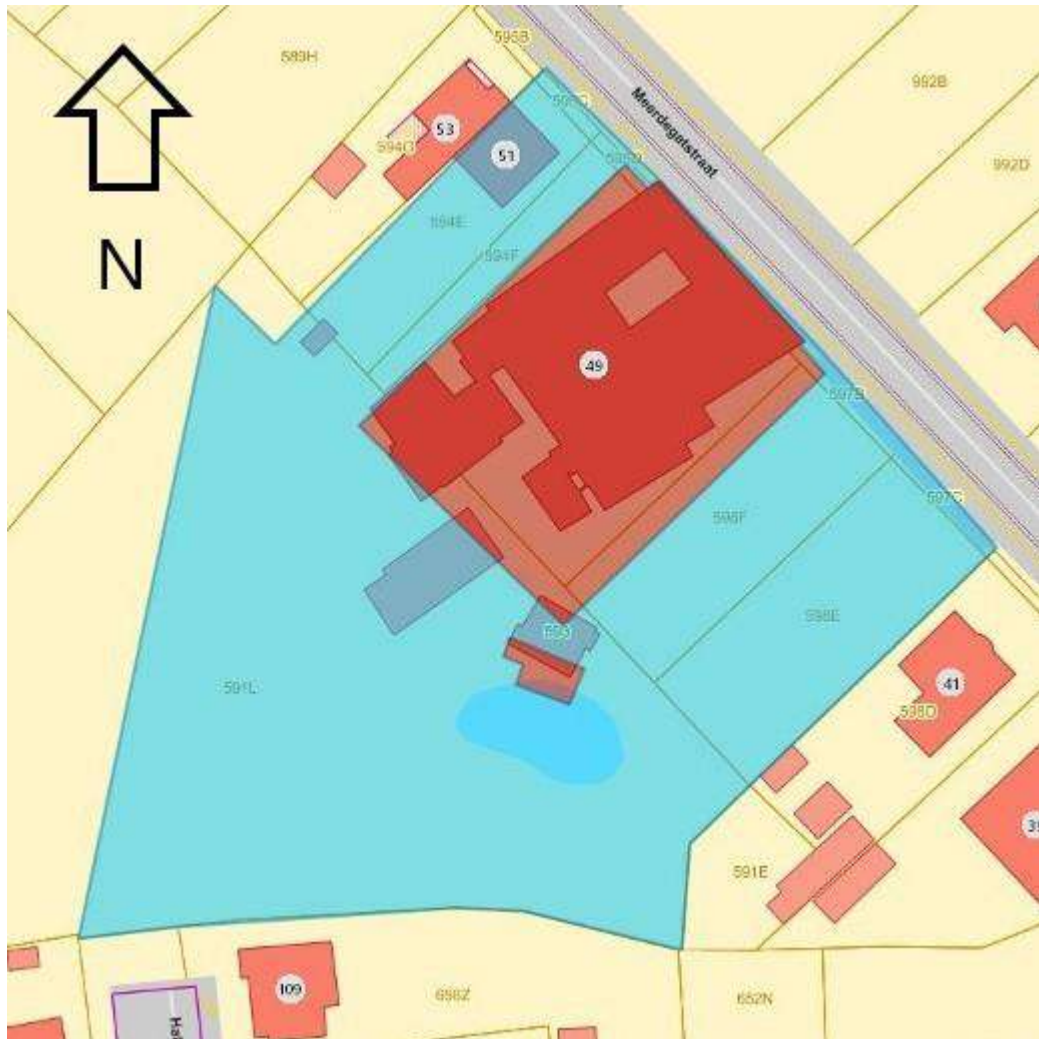

### 8.1 Perimeter beheersplan.

Afbakening beheersplan: Het beschermde landschap is aangeduid met de blauwe laag. De hoeve en het bakhuis zijn aangeduid met de rode laag. Er is geen dubbele bescherming.