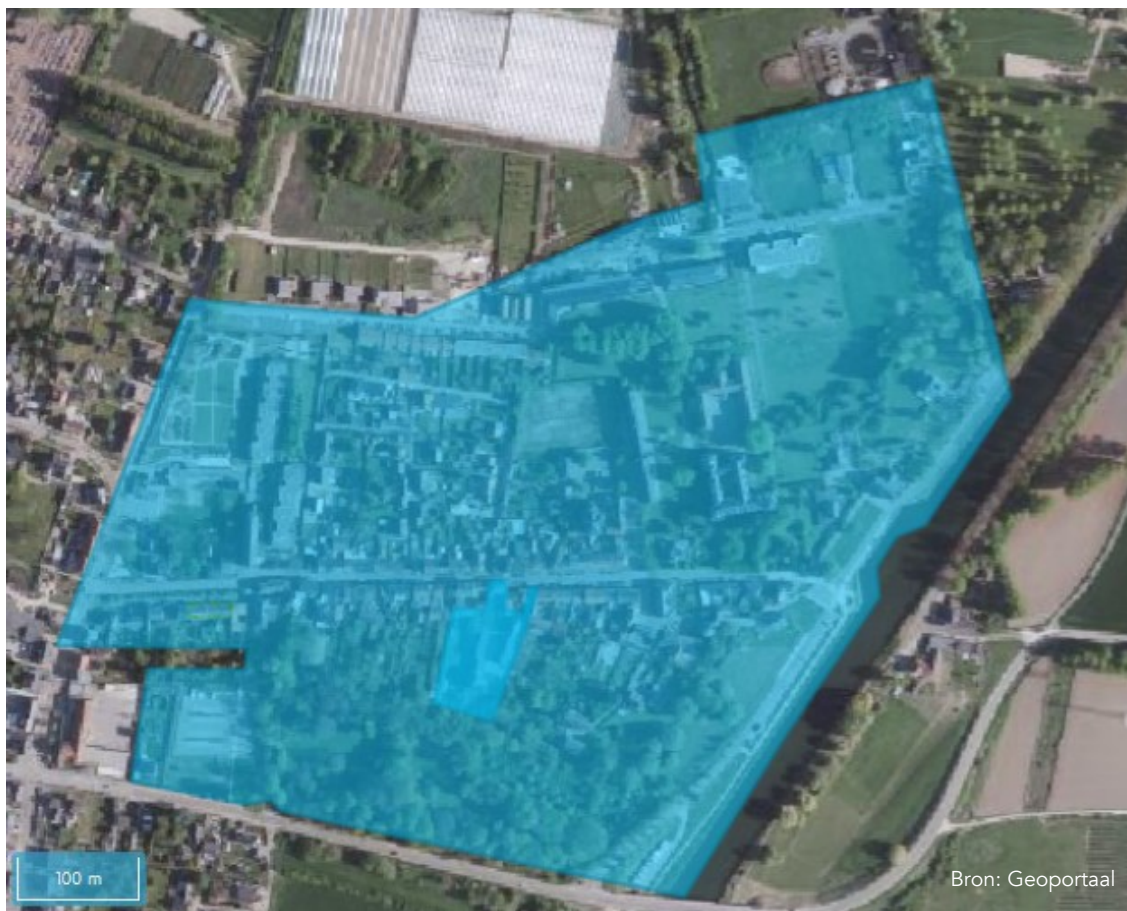

BEHEERSPLAN ONROEREND ERFGOED

Naam van het onroerend erfgoed:

De oude kern van de stad Rekem

Ligging:

Rekem (LANAKEN): Boomgaardstraat, Engelenstraat, Groenplaats, Herenstraat, Isabellastraat, Kanaalstraat, Kanaal, Leon Hermanslaan, Nieuwe Walstraat, Onder de Linden, Oude God, Oude Weerdstraat, Patersstraat, Schijfstraat, Sint-Pieter, Walstraat.

Beheersplan opgemaakt door:

HEKATE erfgoedonderzoek

Bostsestraat 1

3300 Tienen

www.hekate.be

Opdrachtgever:

Gemeente Lanaken