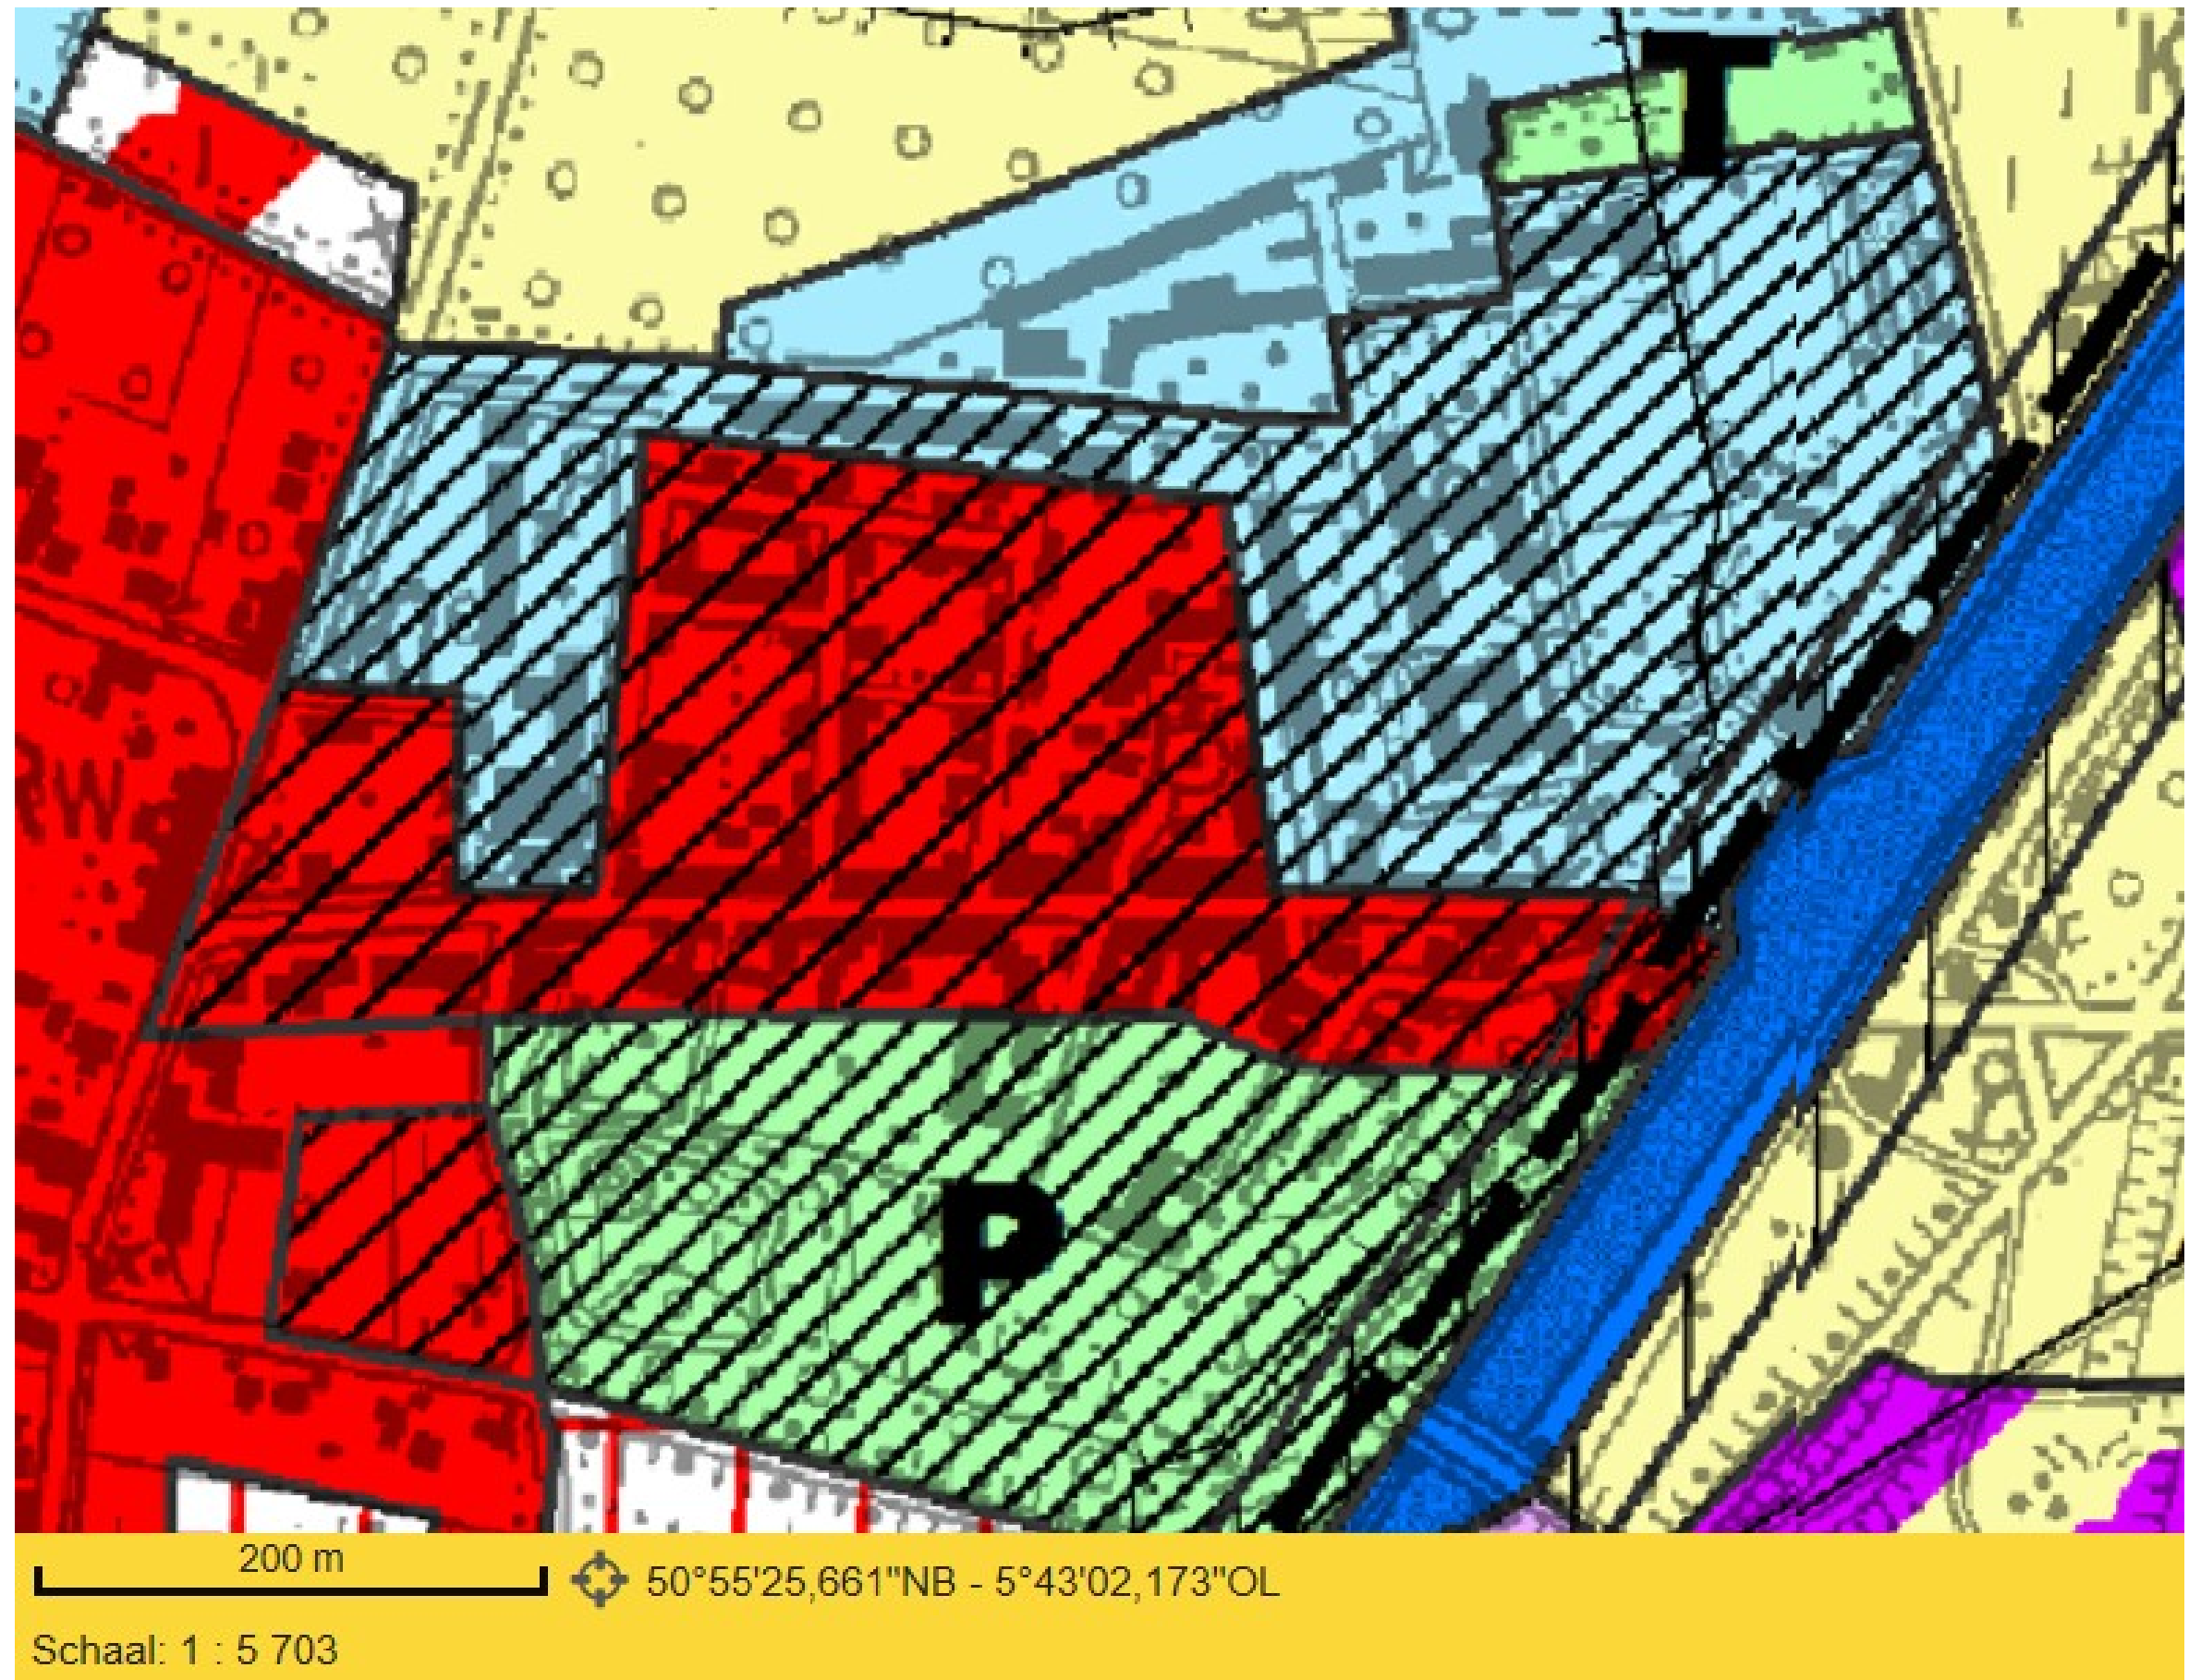

**BIJLAGE 4:**

**PLANNEN**

Het grachtensysteem in Oud-Rekem op primitief kadasterplan van 1826

Het grachtensysteem in Oud-Rekem op de topografische kaart van 1955 – Bron: [www.cartesius.be](http://www.cartesius.be).

Gewestplan Vlaanderen - Bron: [www.geopunt.be](http://www.geopunt.be).