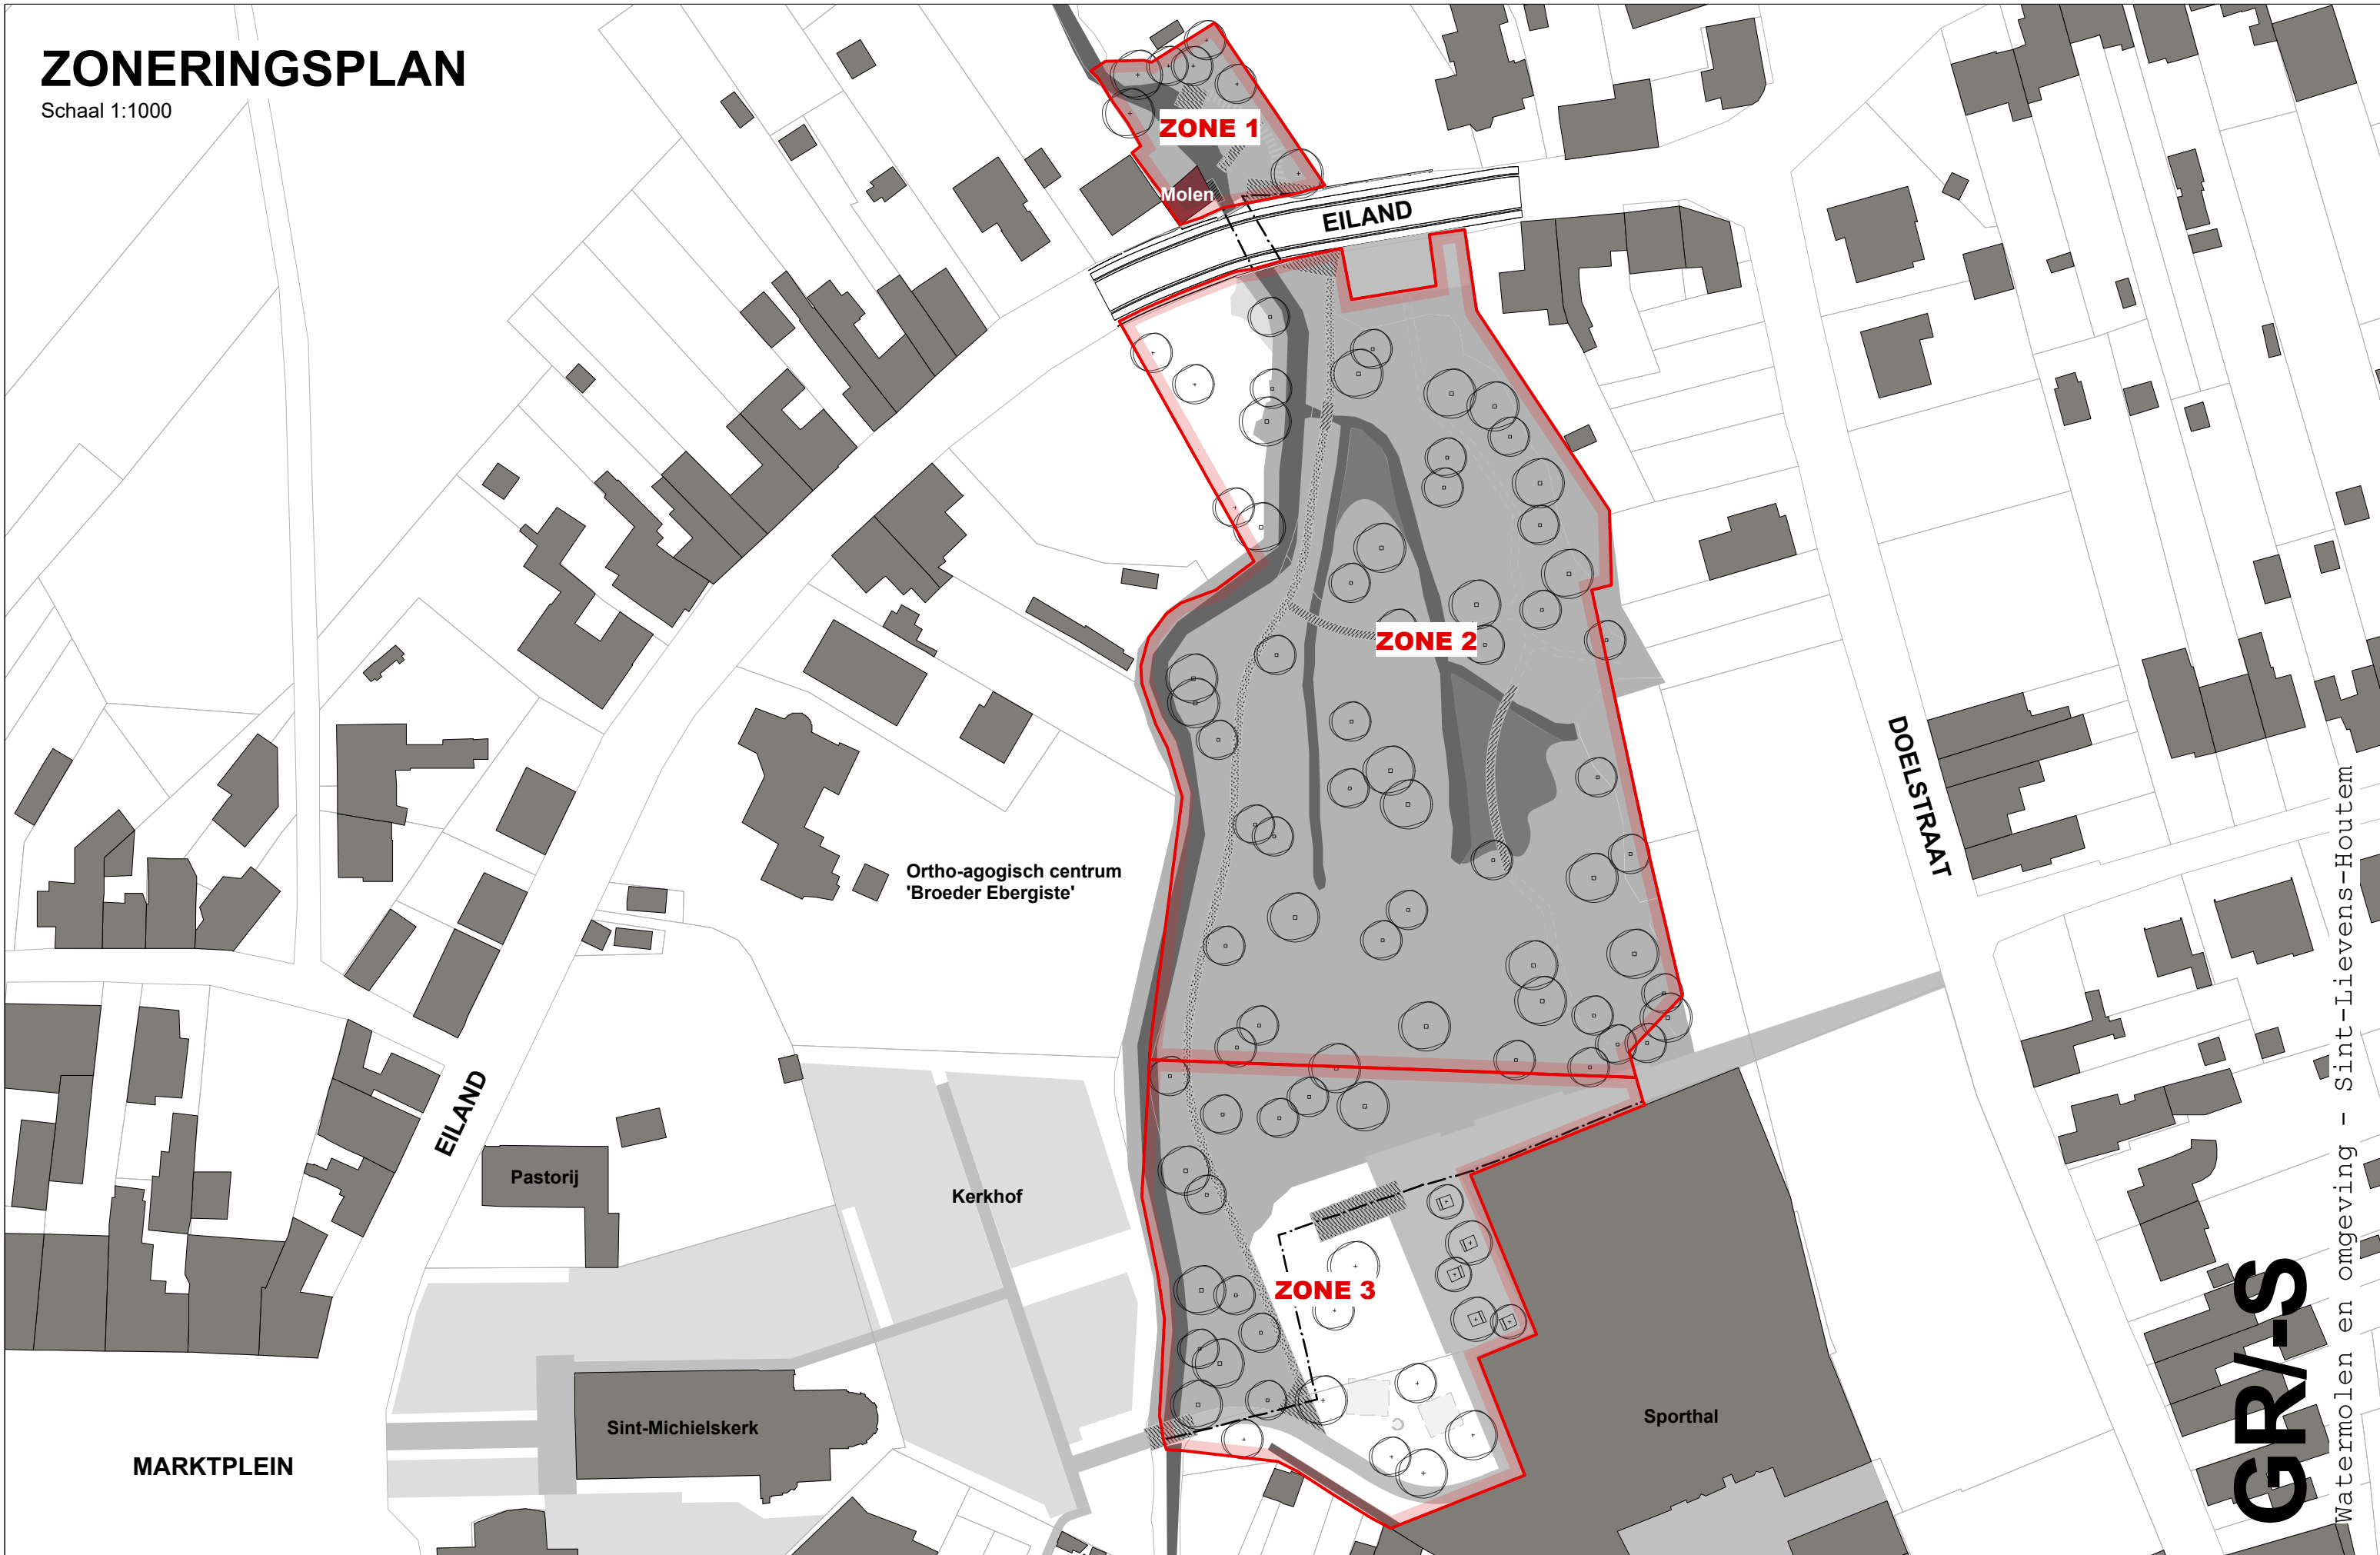

ZONERINGSPLAN

Schaal 1:1000

opdrachtgever VLM	Zoneringsplan Sint-Lievens-Houtem	plan nummer	dossier	uitgave	goedgekeurd	
design / ontwerp GR/S LANDSCHAPSARCHITECTUUR Bagattenstraat 159 9000 Gent tel 0032 9 233 93 22 e info@GRASland.be http://www.GRASland.be		formaat 42x29.7cm	tekenaar mjo	schaal 1/1000	datum 18/12/2017	kadastrale ligging

GR/S

Watermolen en omgeving - Sint-Lievens-Houtem