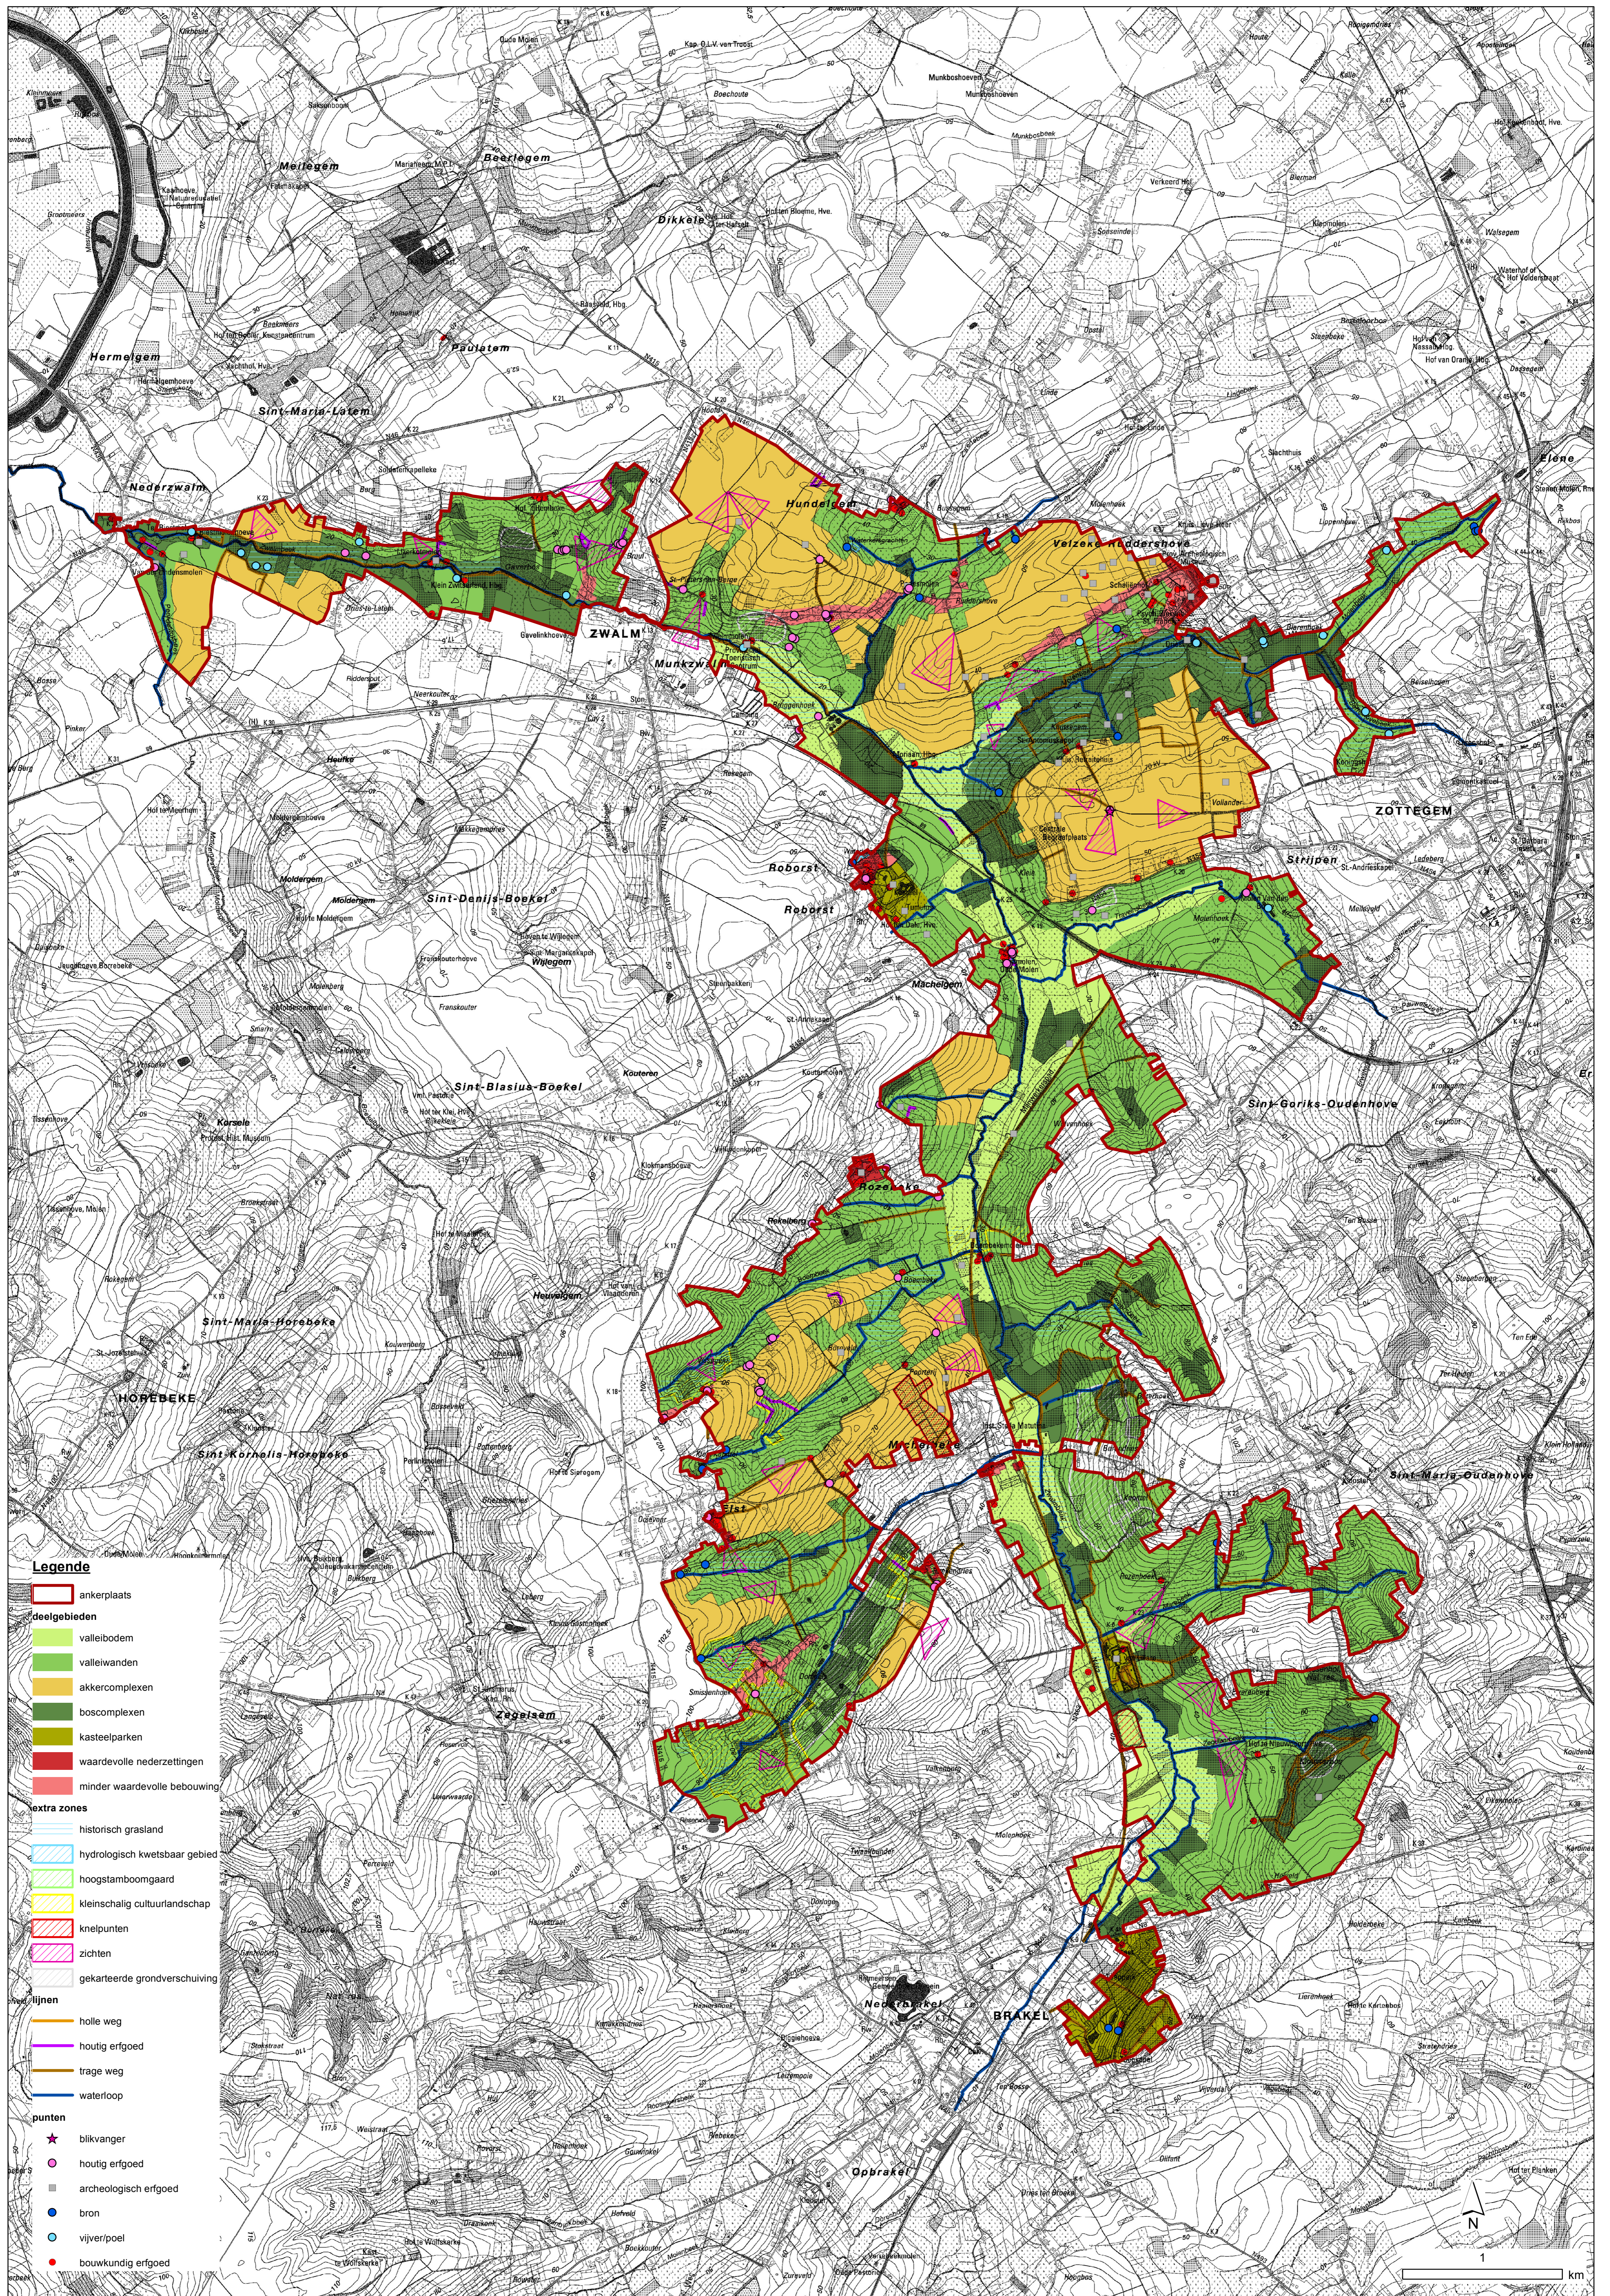

Kaart 2: Visie. Ankerplaats APO012 'Zwalmvallei tussen Nederbrakel en Nederzwalm'

Legende

- ankerplaats
- deelgebieden**
- vallebodem
- valleiwanden
- akkercomplexen
- boscomplexen
- kasteelparken
- waardevolle nederzettingen
- minder waardevolle bebouwing
- extra zones**
- historisch grasland
- hydrologisch kwetsbaar gebied
- hoogstambooggaard
- kleinschalig cultuurlandschap
- knelpunten
- zichten
- gekarteerde grondverschuiving
- lijnen**
- holle weg
- houtig erfgoed
- trage weg
- waterloop
- punten**
- ★ blikvanger
- houtig erfgoed
- archeologisch erfgoed
- bron
- vijver/poel
- bouwkundig erfgoed