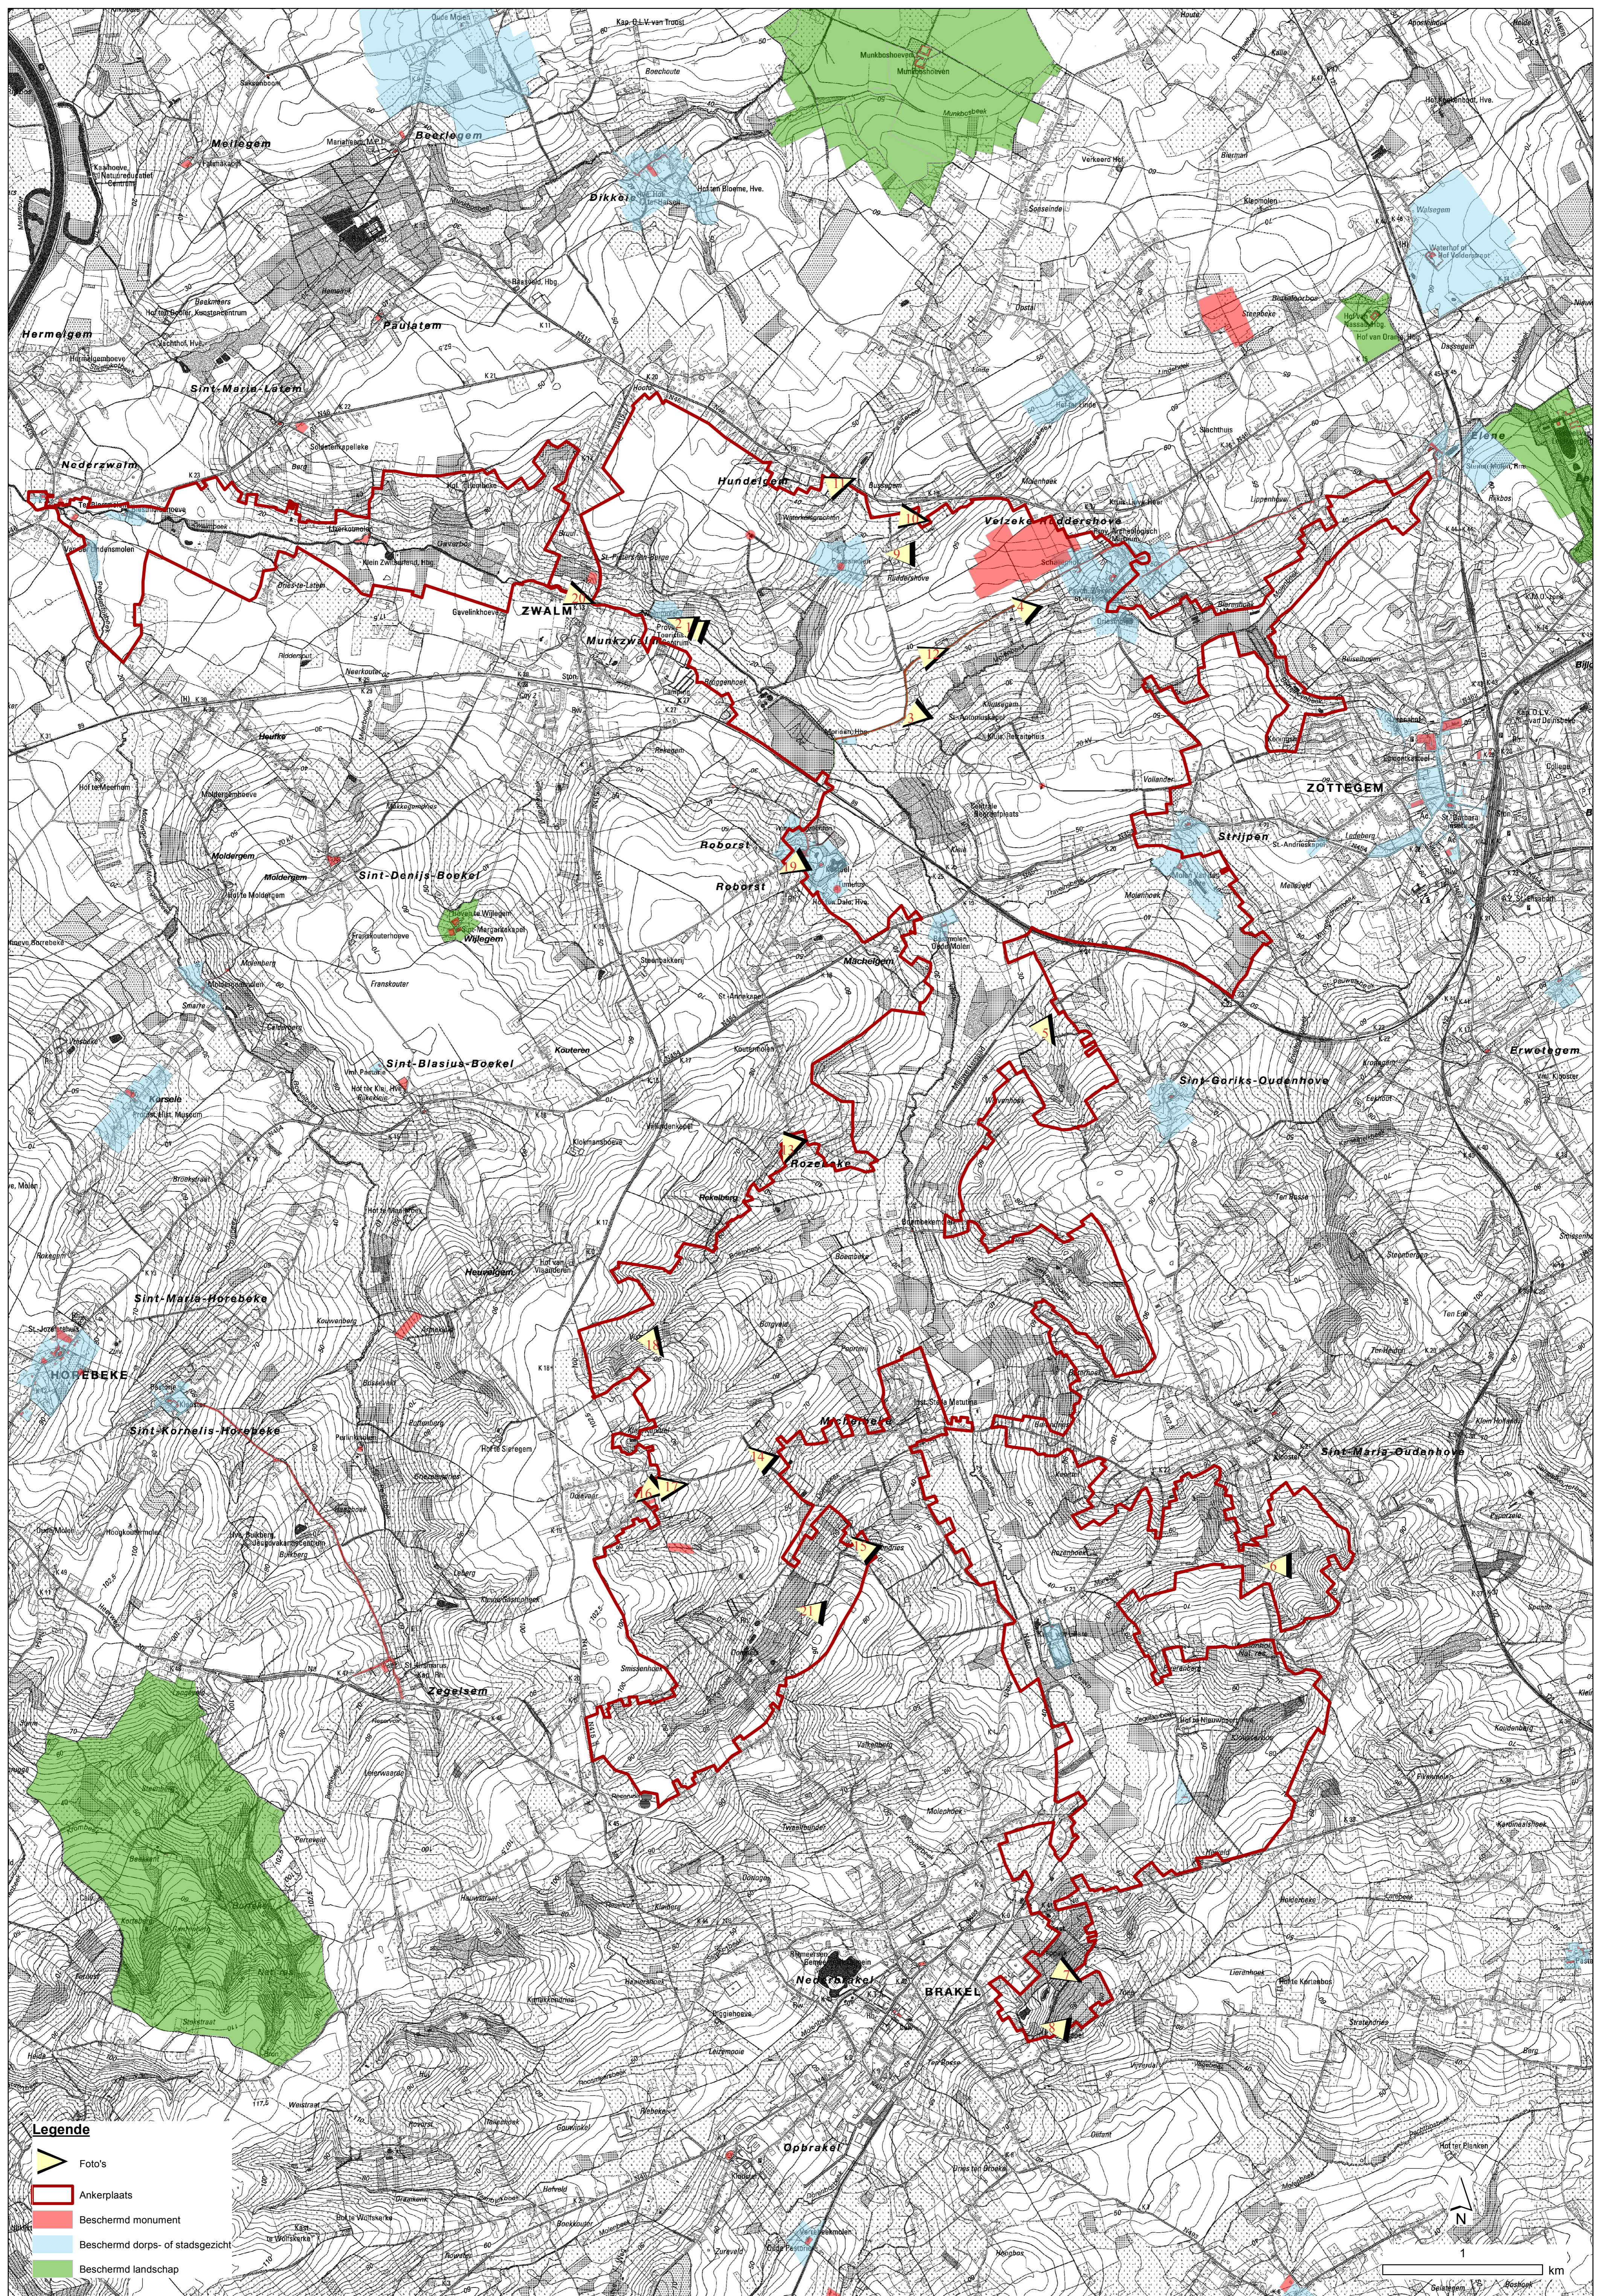

Kaart 3: Foto's en beschermd erfgoed. APO012 'Zwalmvallei tusse Nederbrakel en Nederzwalm'

Legende

-  Foto's
-  Ankerplaats
-  Beschermd monument
-  Beschermd dorps- of stadsgezicht
-  Beschermd landschap