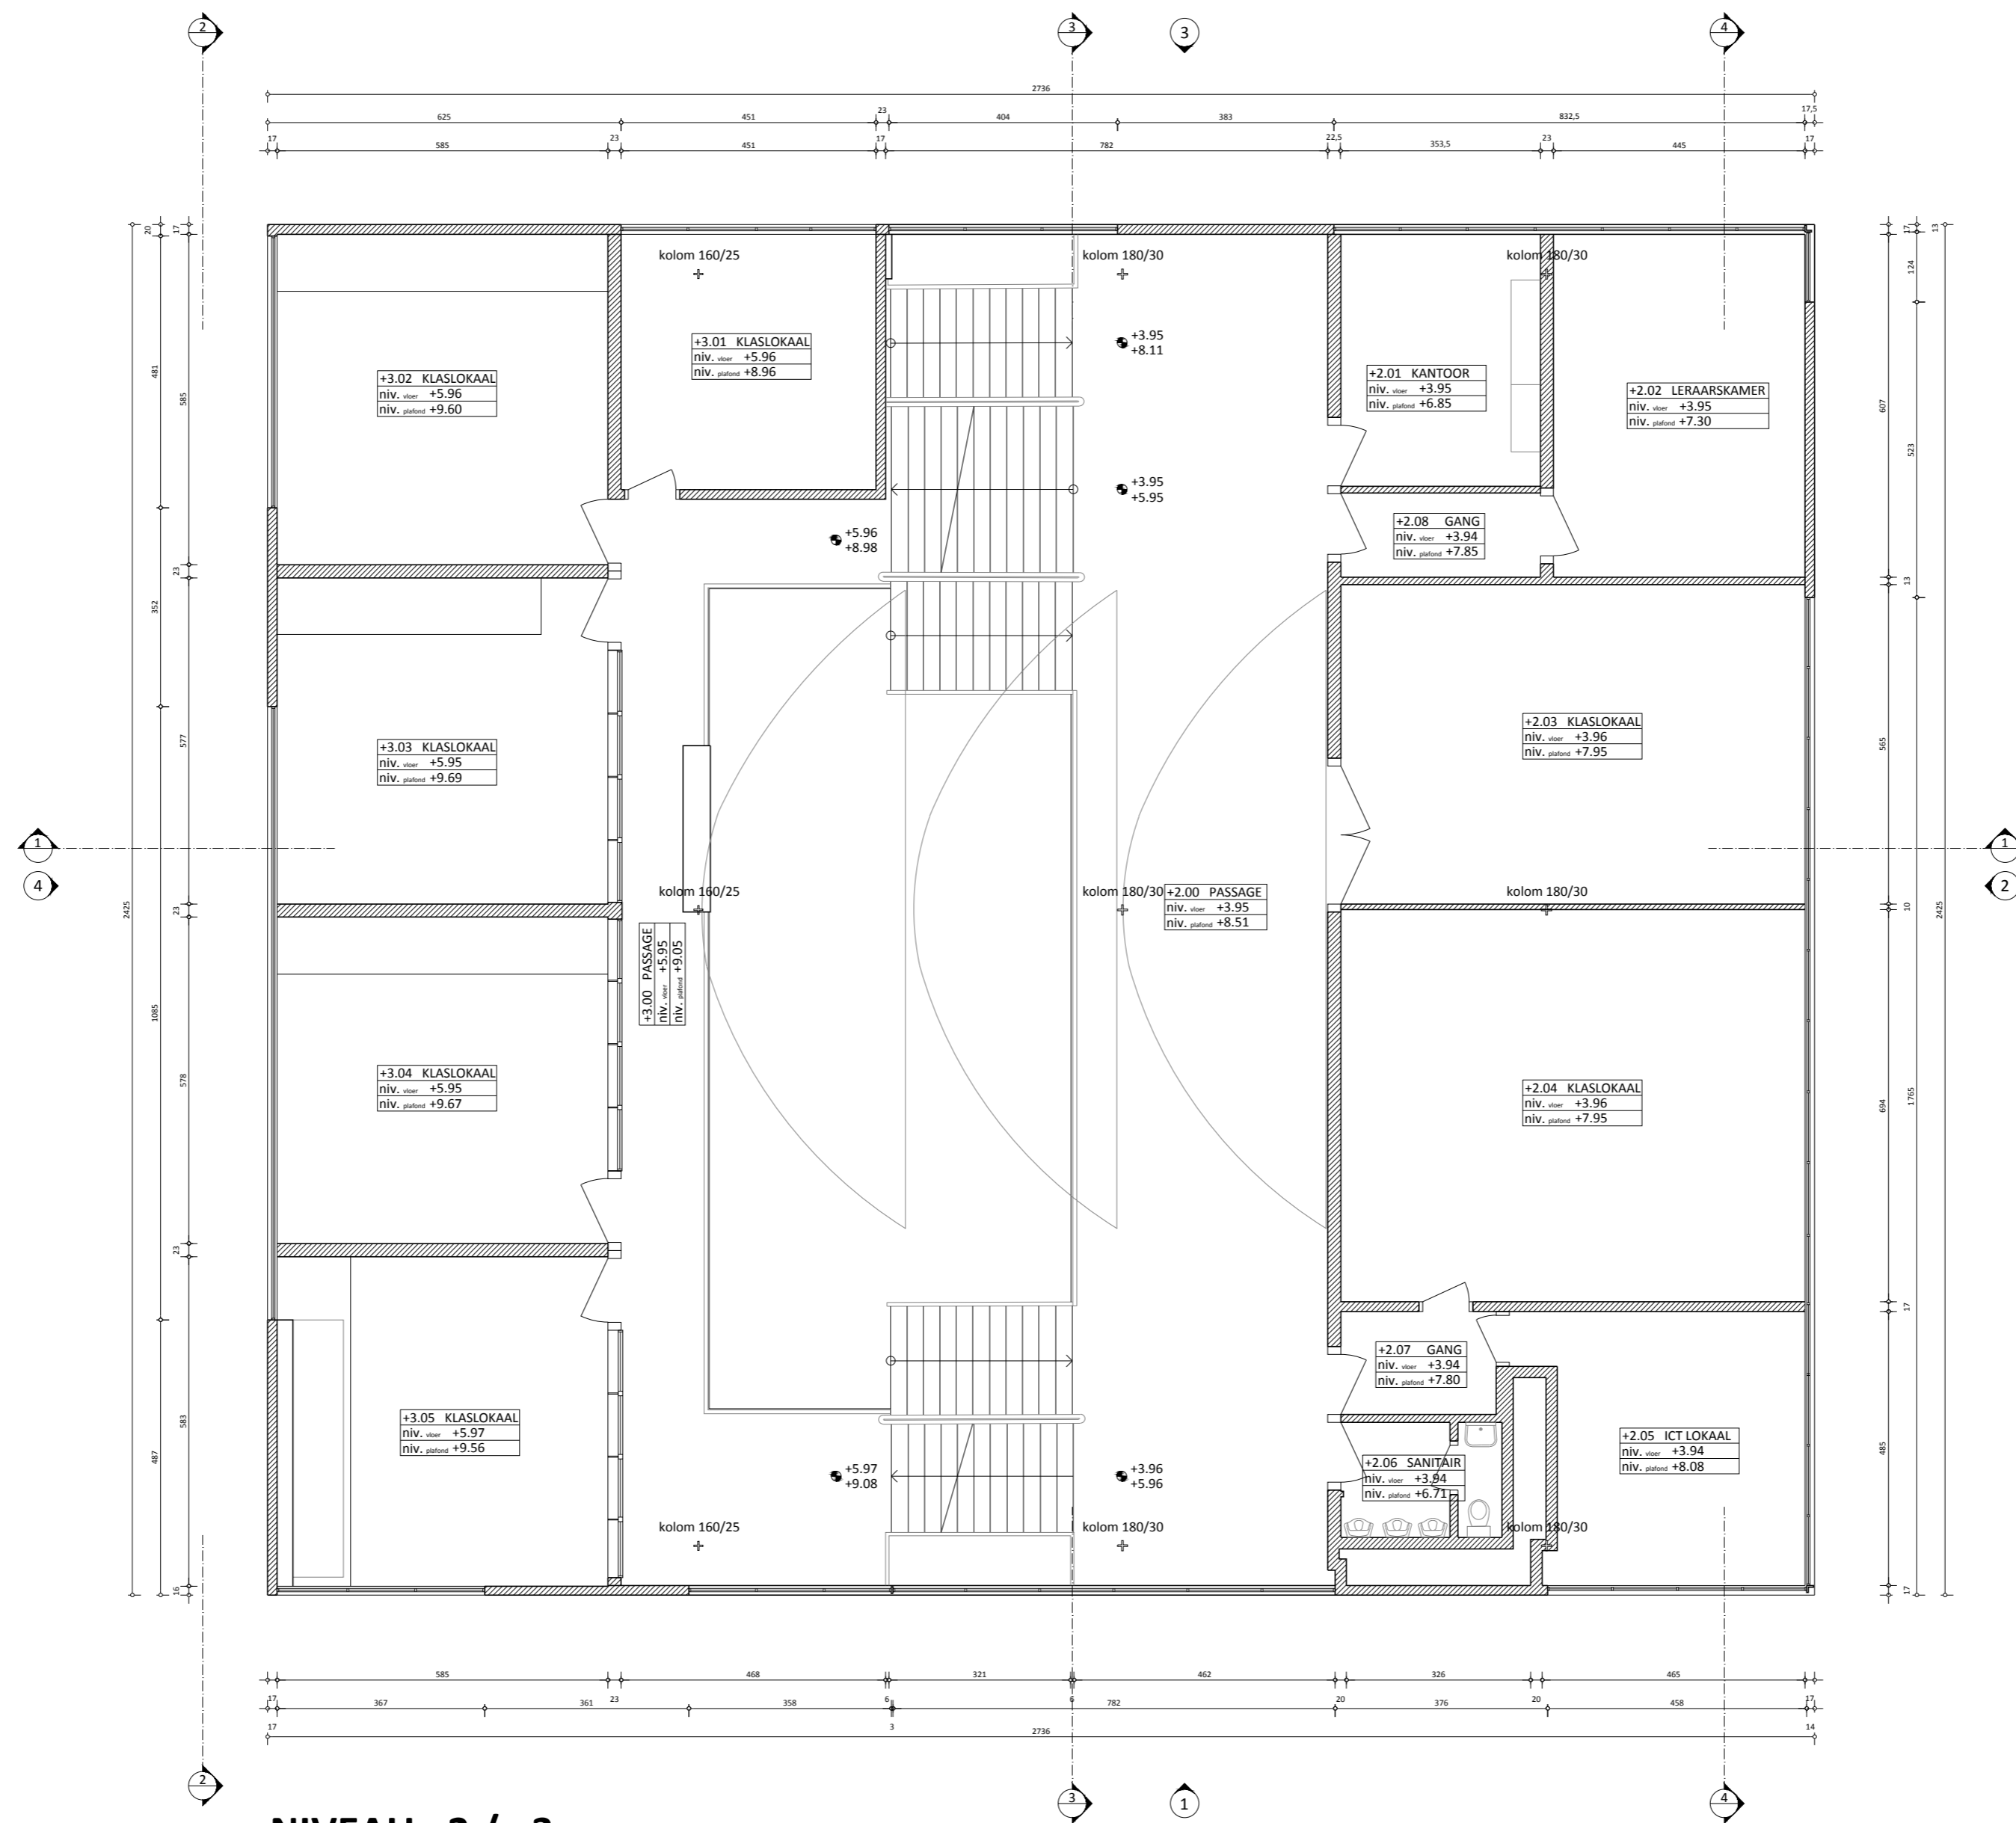

+0.04 SANITAIR
niv. vloer -0.01
niv. plafond +3.28

+0.05 SERVERLOKAAL
niv. vloer -0.01
niv. plafond +3.79

+1.07 KLASLOKAAL
niv. vloer +1.96
niv. plafond +5.27

+1.08 KLASLOKAAL
niv. vloer +1.96
niv. plafond +5.27

+1.09 KLASLOKAAL
niv. vloer +1.96
niv. plafond +5.20

+1.10 KEUKEN
niv. vloer +1.95
niv. plafond +5.28

4

2

3

1

4

NIVEAU +2 / +3

DAKVERDIEPING

Voorgevel

Zijgevel rechts

Achtergevel

Zijgevel links

SNEDE 1

SNEDE 2

SNEDE 3