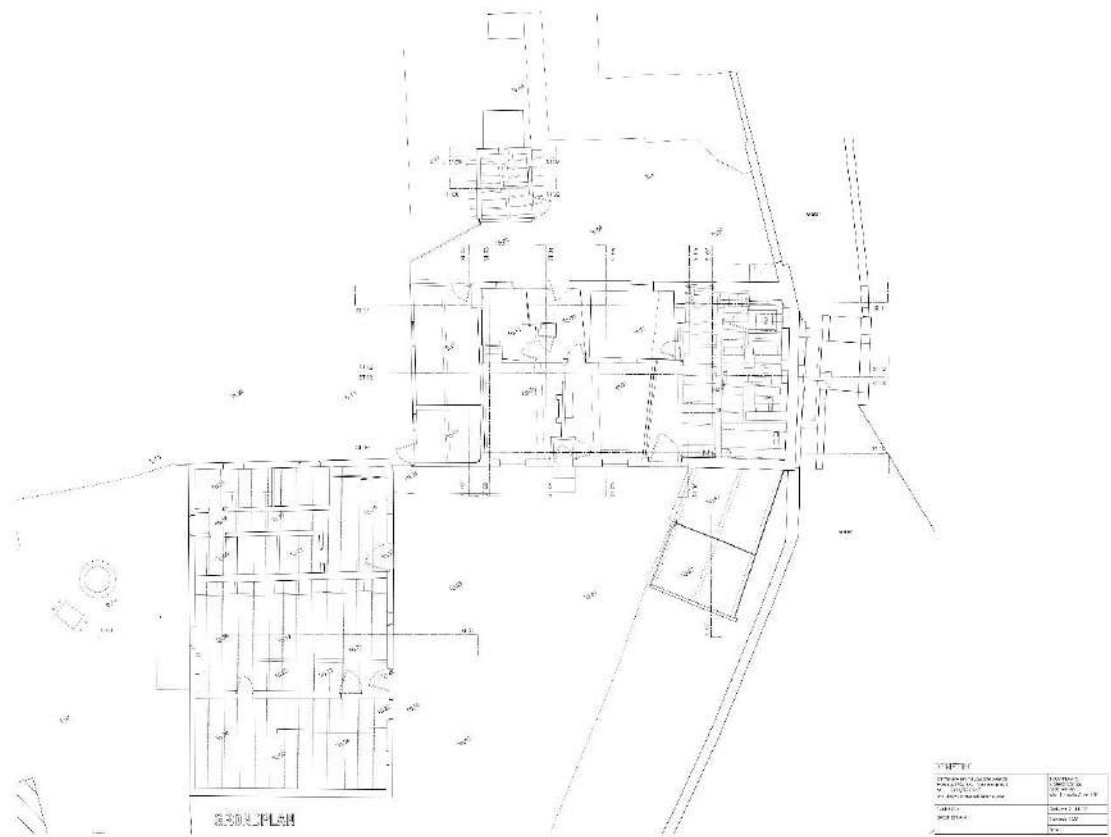

8.4. Opmetingsplannen:

ZOLDER

**OPREKEND**

CT Bouw- en adviseurbureau Lijndorp 14, 2020 Willemstad Tel.: 0475223434 www.ctbouwadviseurs.nl	L&M Architecten Middelweg 25 3811 PZ Maarssen Tel.: 0338 611111
PLANNING 2019-2020	Status 21.0.19 Nieuw 1:000 Bladz. 8

SNEDE 5

SNEDE 6

SNEDE 7

SNEDE 8

SNEDE 9

**OPMERKING**

07 Beheersplan Wellermolen versie 14_2022 (interim) col. 101 - 10122-24-01 ontwerp: Bouwhistoricus Wellen bv	020411-Molten Molendijk 25 3811 PZ Wellen 020411-01-01-01
PLANNING 10/06/2024	Status: 23.11.23 Auteurs: T.A.A. 020411

SNEDE 10

SNEDE 11

**OPMERKING**

07 Beheersplan Wellermolen versie 14_2022 (interim) col. 101 - 10122-24-01 ontwerp: Bouwhistoricus Wellen bv	020411-Molten Molendijk 25 3811 PZ Wellen 020411-01-01-01
PLANNING 10/06/2024	Status: 23.11.23 Auteurs: T.A.A. 020411