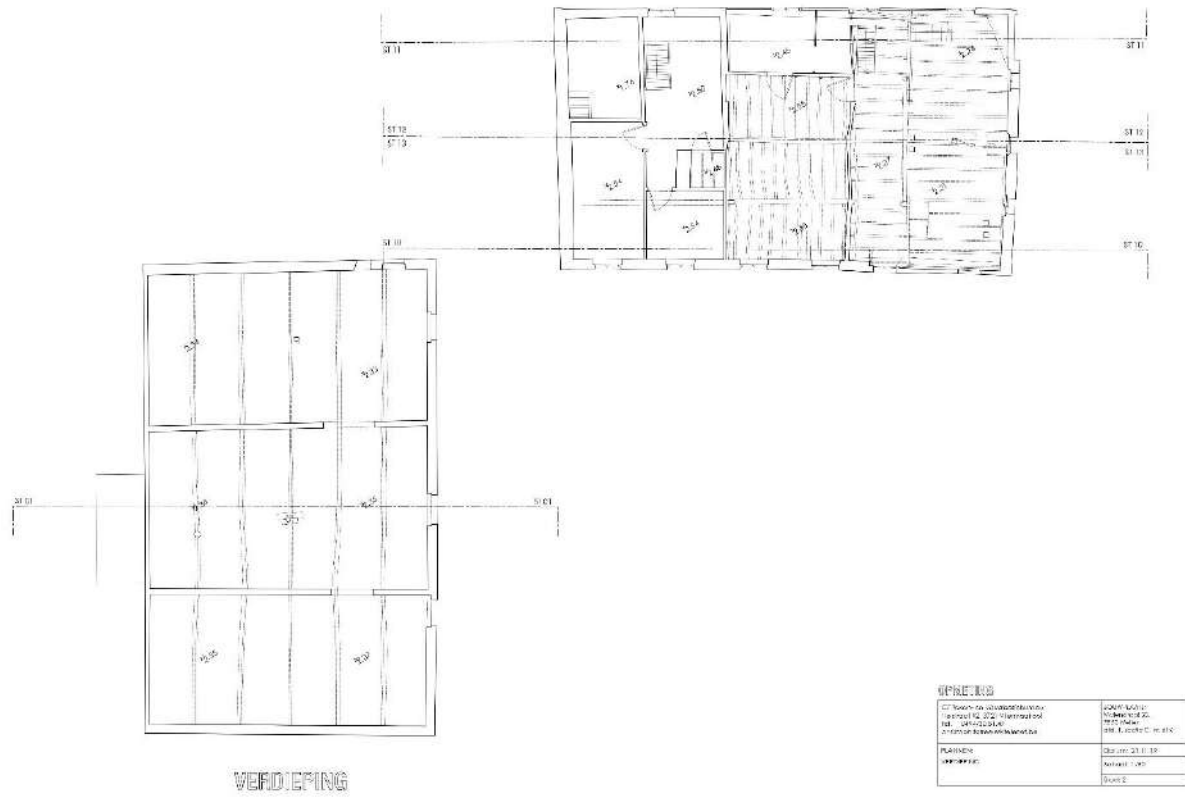

8.4. Opmetingsplannen: