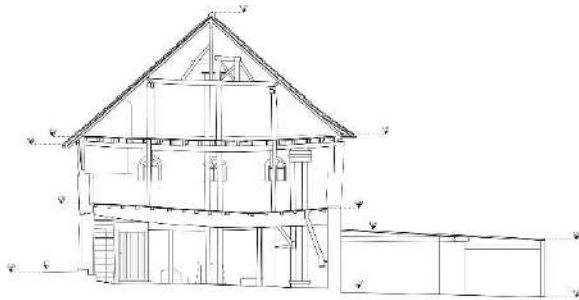

SNEDE 7

OPMERKING

OPMERKING