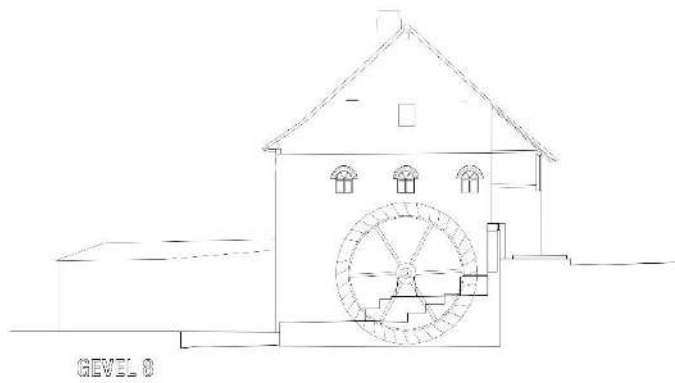

OPRETERS	Oudmolen Oudmolen Oudmolen Oudmolen Oudmolen
PLANNING	Oudmolen Oudmolen Oudmolen
SEKES	Oudmolen Oudmolen Oudmolen