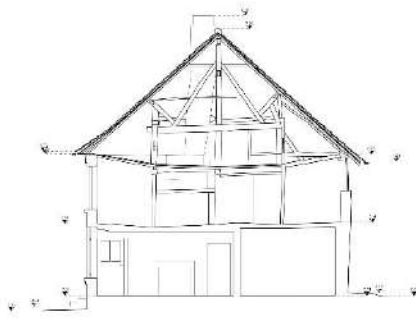

SNEDE 5

OPMERKING

OPMERKING