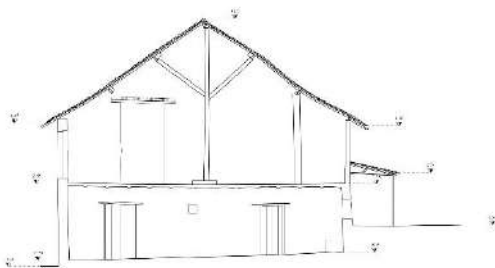

OPREKEND

SNEDE 1

OPREKEND