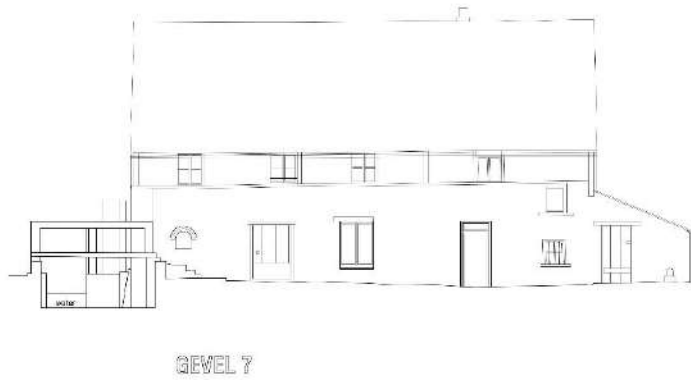

GEVEL 1

GEVEL 2

GEVEL 3

GEVEL 4

**OPMERKING**

CT Bouw en Advies B.V. Lijndorp 14, 2221 JH Lisse Tel.: 07122 23446 a.r.van@bouwadvies.nl	L&M Architecten Molenweg 25 3713 PH Maarssen Tel.: 03486 61111
PLANNING Bouwplan	Datum: 21.01.19 Tekenaar: T.A.M. Bladz. 8