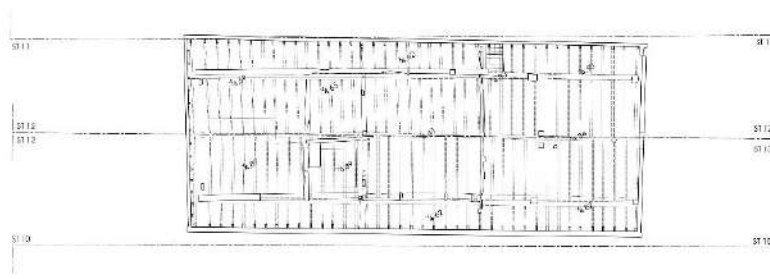

ZOLDER

OPREKEND