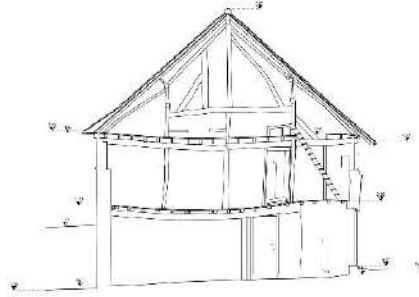

SNEDE 6

OPMERKING

OPMERKING