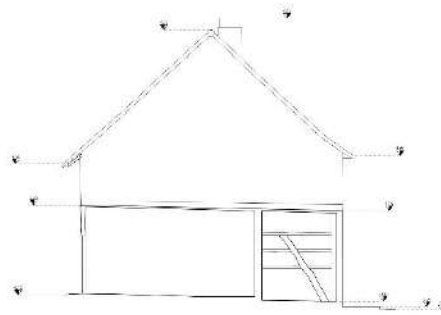

OPREKEND

SNEDE 2

OPREKEND