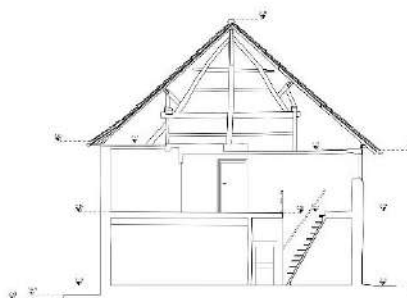

SNEDE 4

OPREKEND