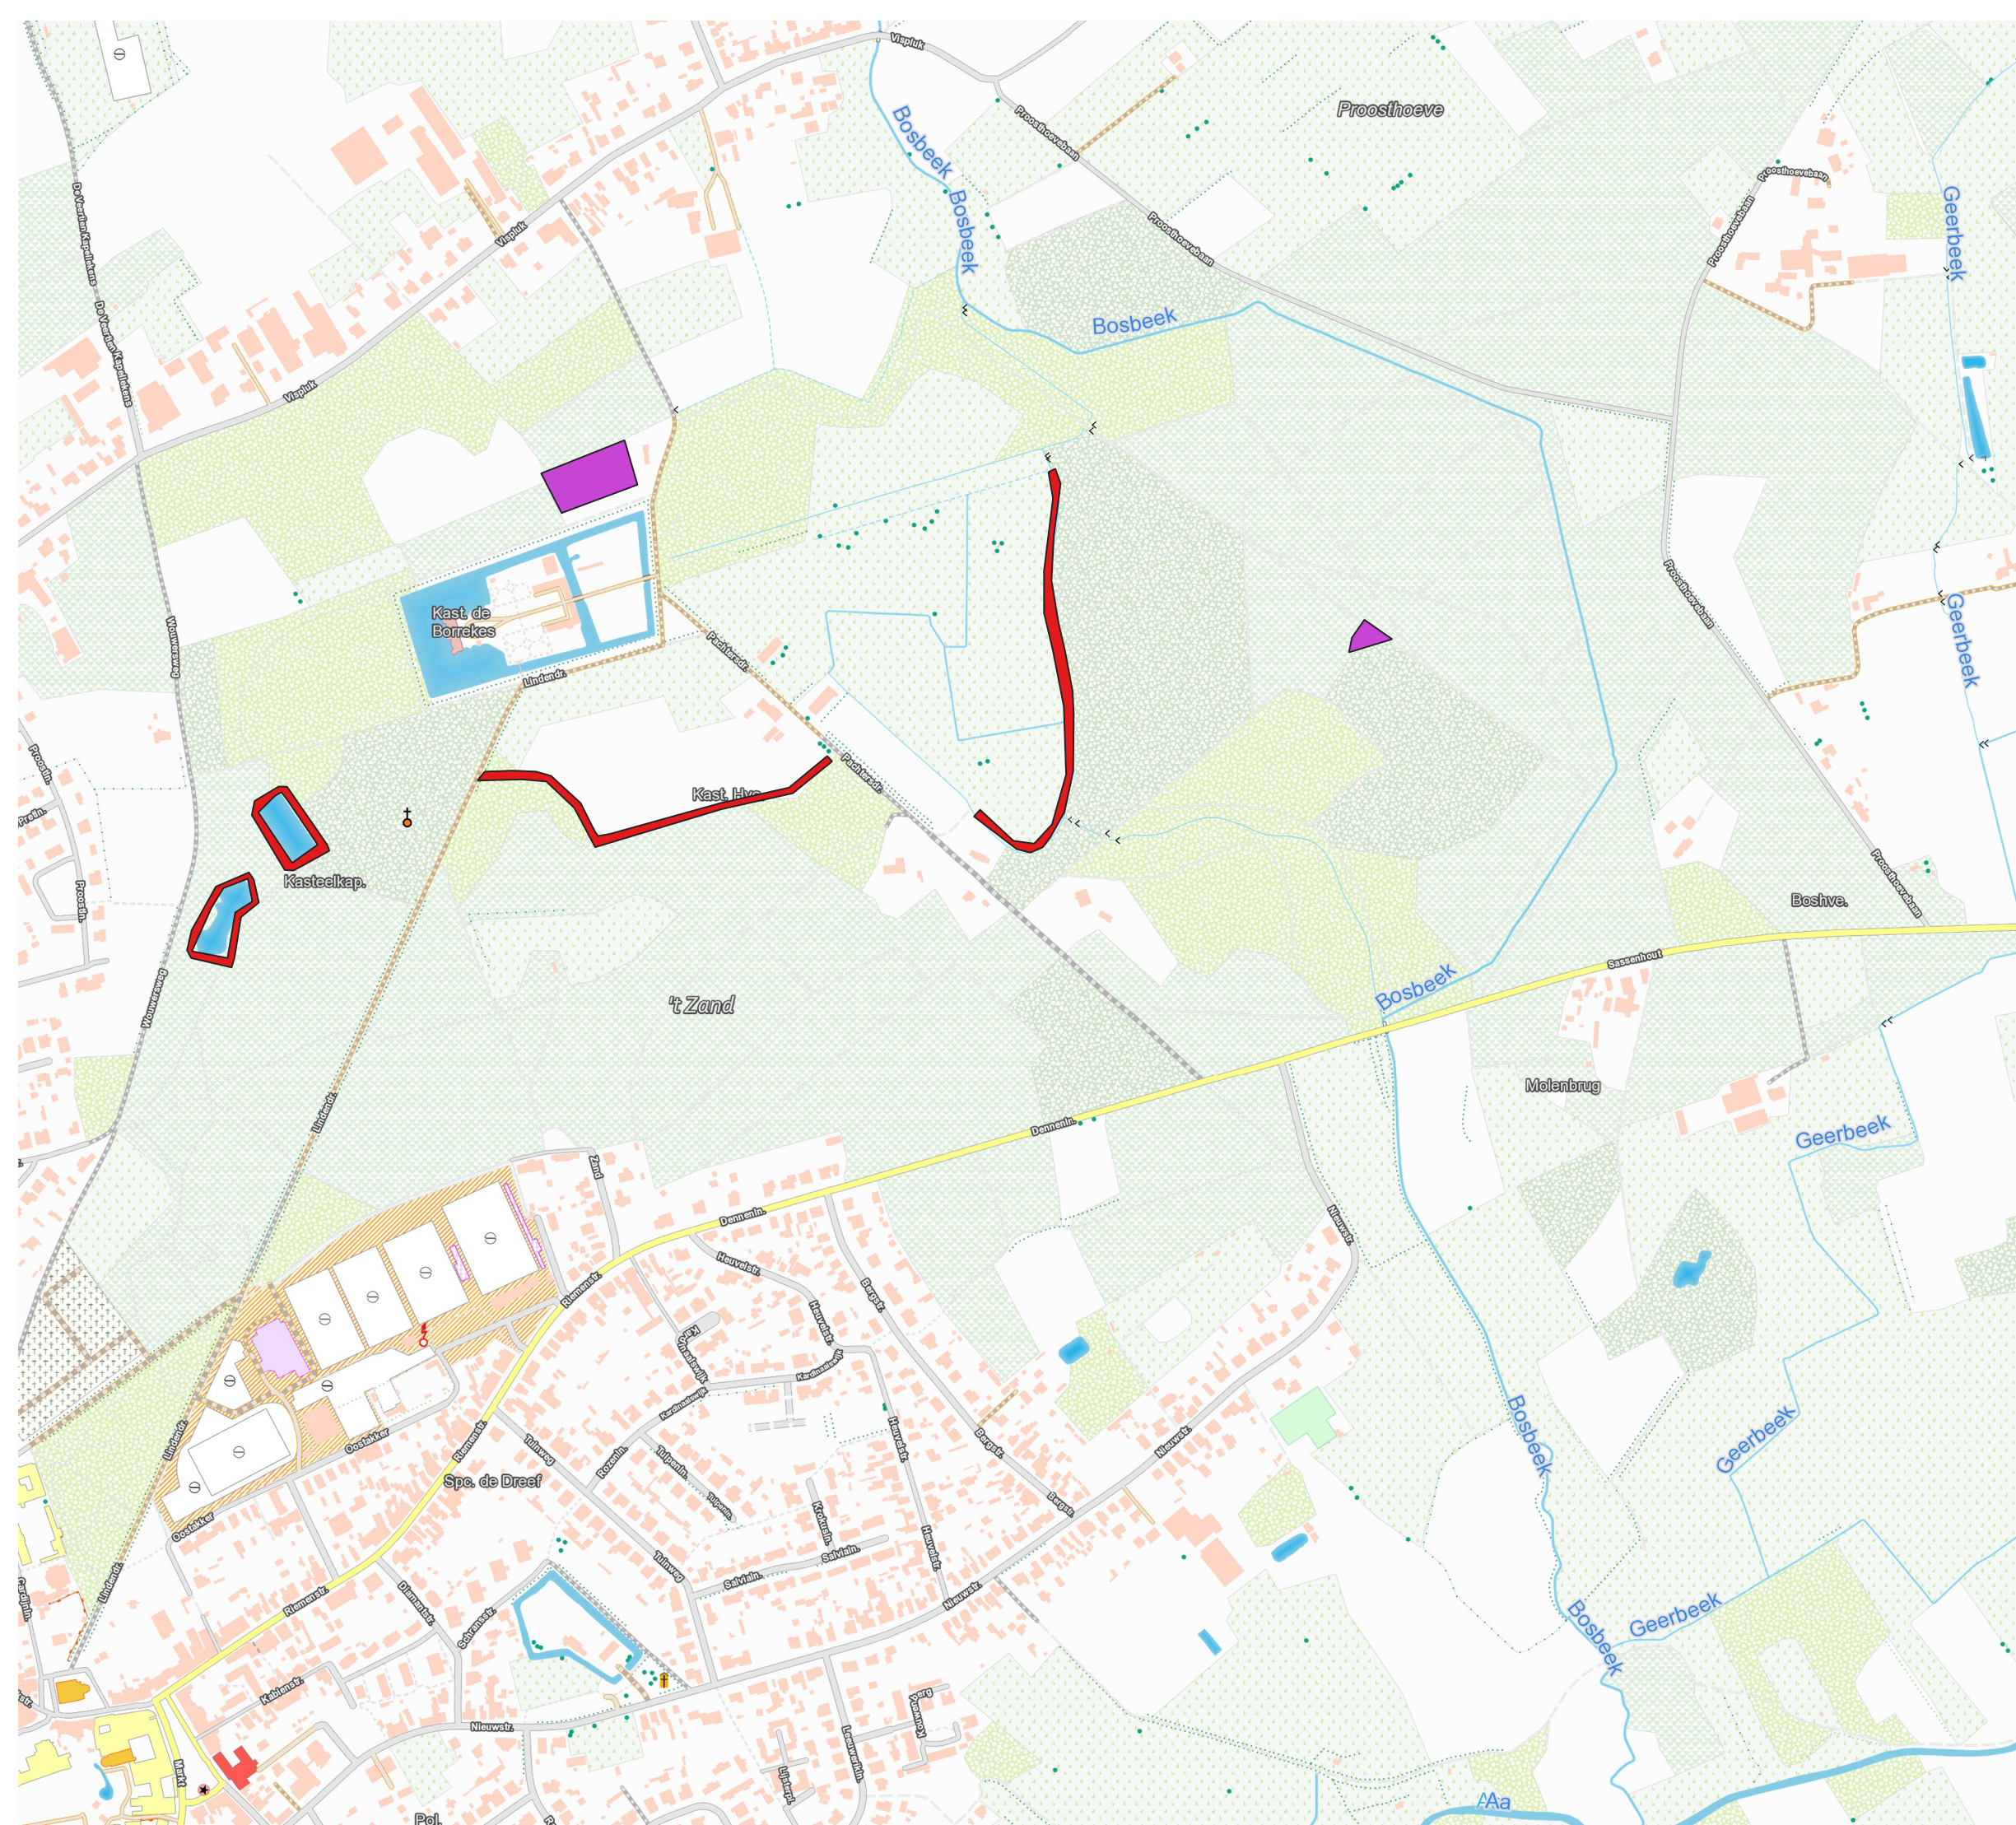

Kaart 14:
Gevarieerde randen

Legende

Beheerobject_vlak

 Boszoom & -mantel

 Permanente open plek

Geïntegreerd beheersplan Domein Van Vorselaar

Datum opmaak: 30-8-2021

Bron: NGI

0 110 220 330 m