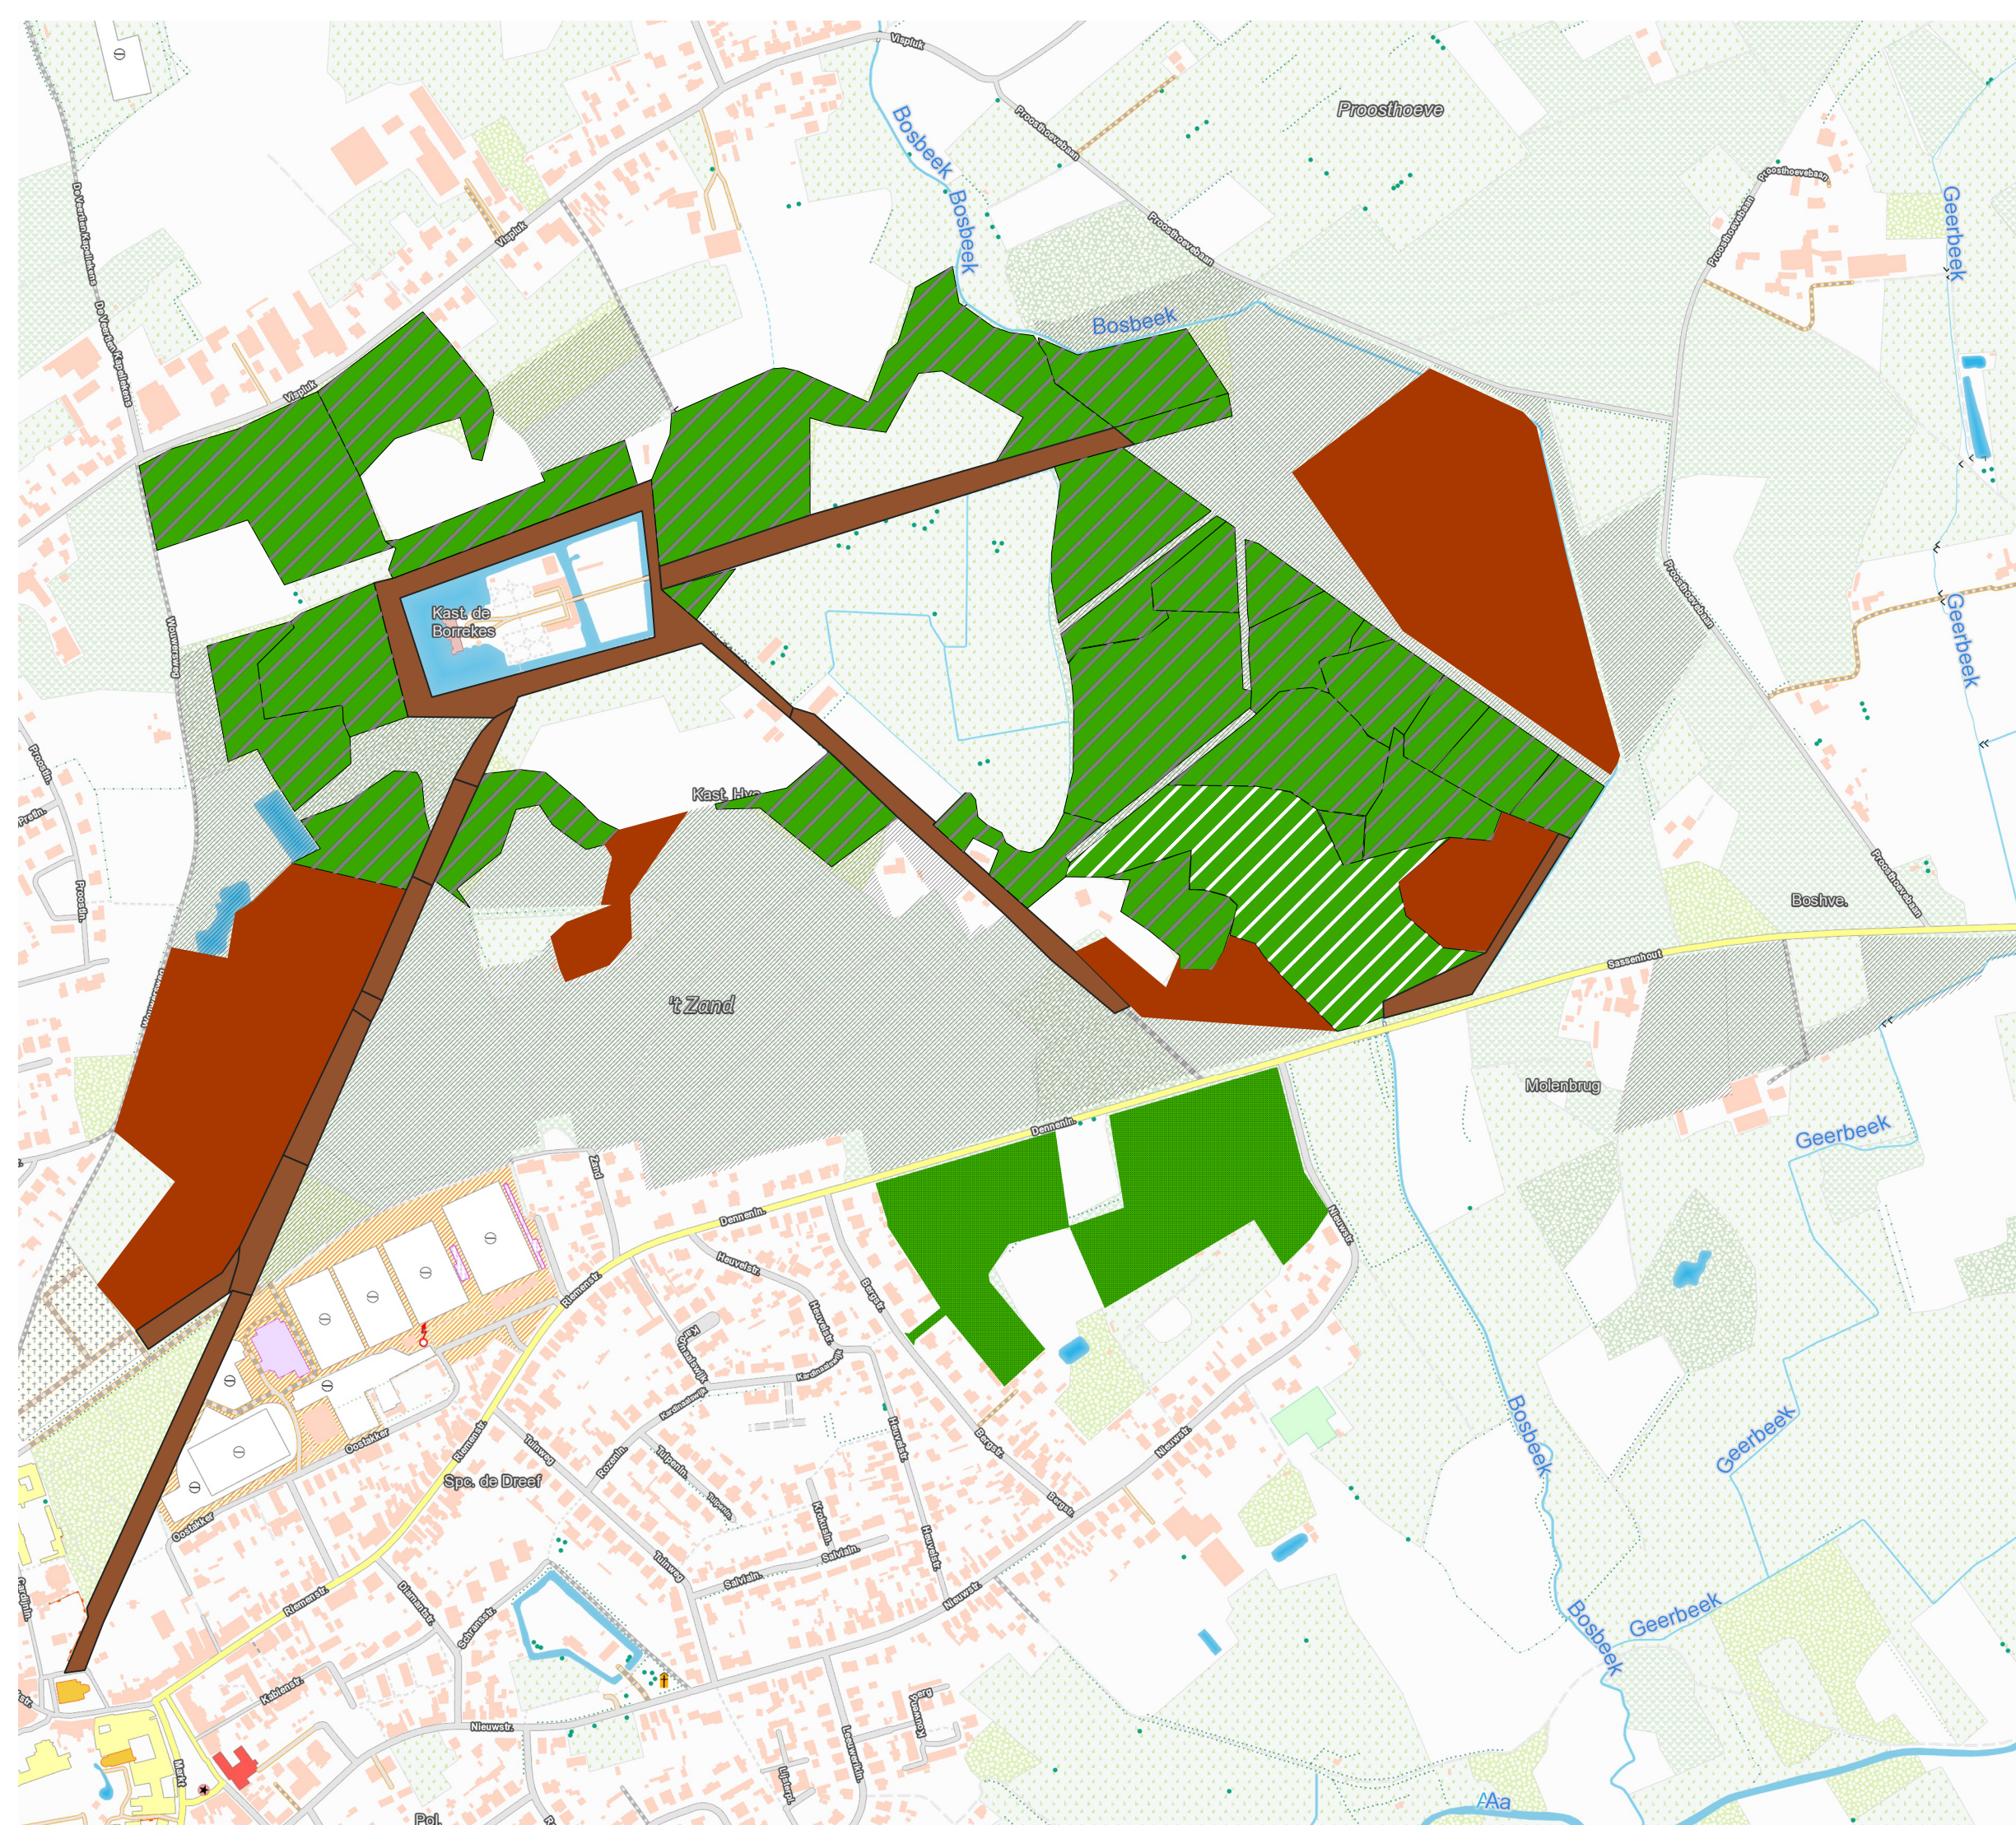

Kaart 9b:
Natuurstreefbeelden

Legende

NSB

-  geen vegetatie NSB
-  9120
-  9160
-  9190
-  rbbppm
-  Vleermuis

Geïntegreerd beheersplan Domein Van Vorselaar

Datum opmaak: 30-8-2021
Bron: NGI

0 110 220 330 m