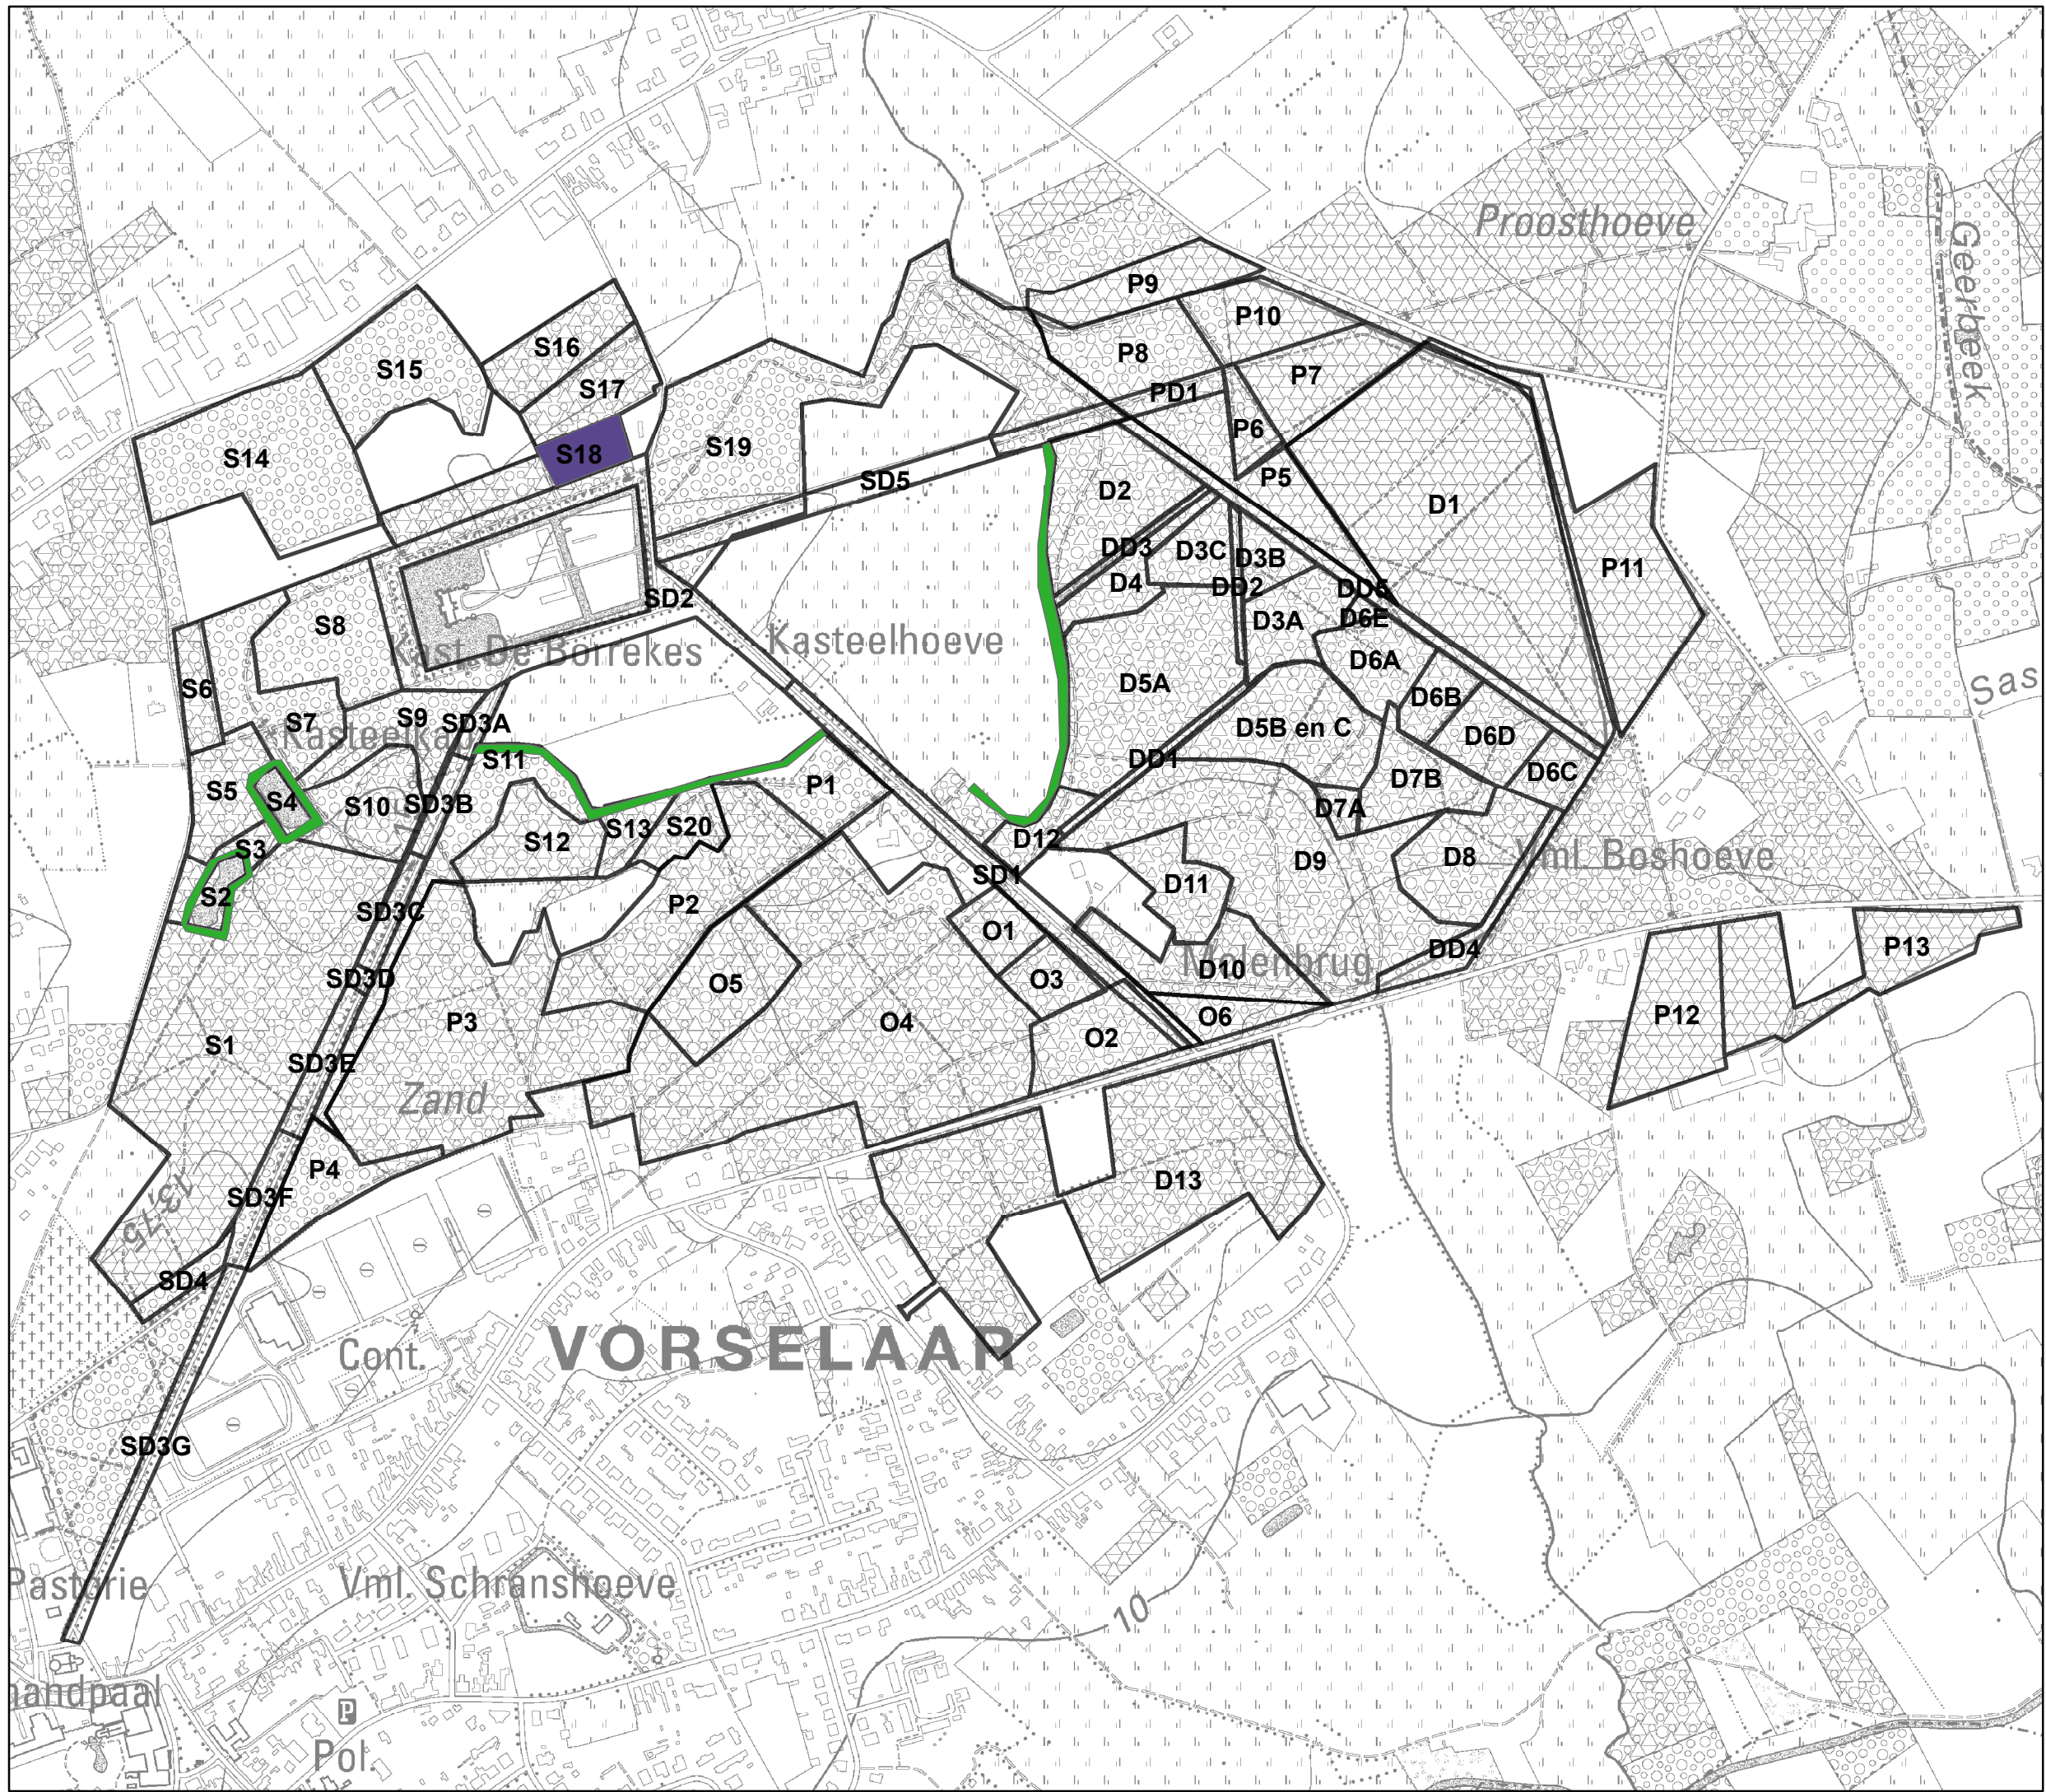

Kaart 14: Gevarieerde randen

**Legende**

Type gevarieerde rand

-  bosrand
-  open plek
-  Bestanden

 1:7 000

  
Landmax  
NATUURMAKERS

N  
NATIONAAL GEODETISCH INSTITUUT  
INSTITUUT GEODETISCHE INFRASTRUCTUUR