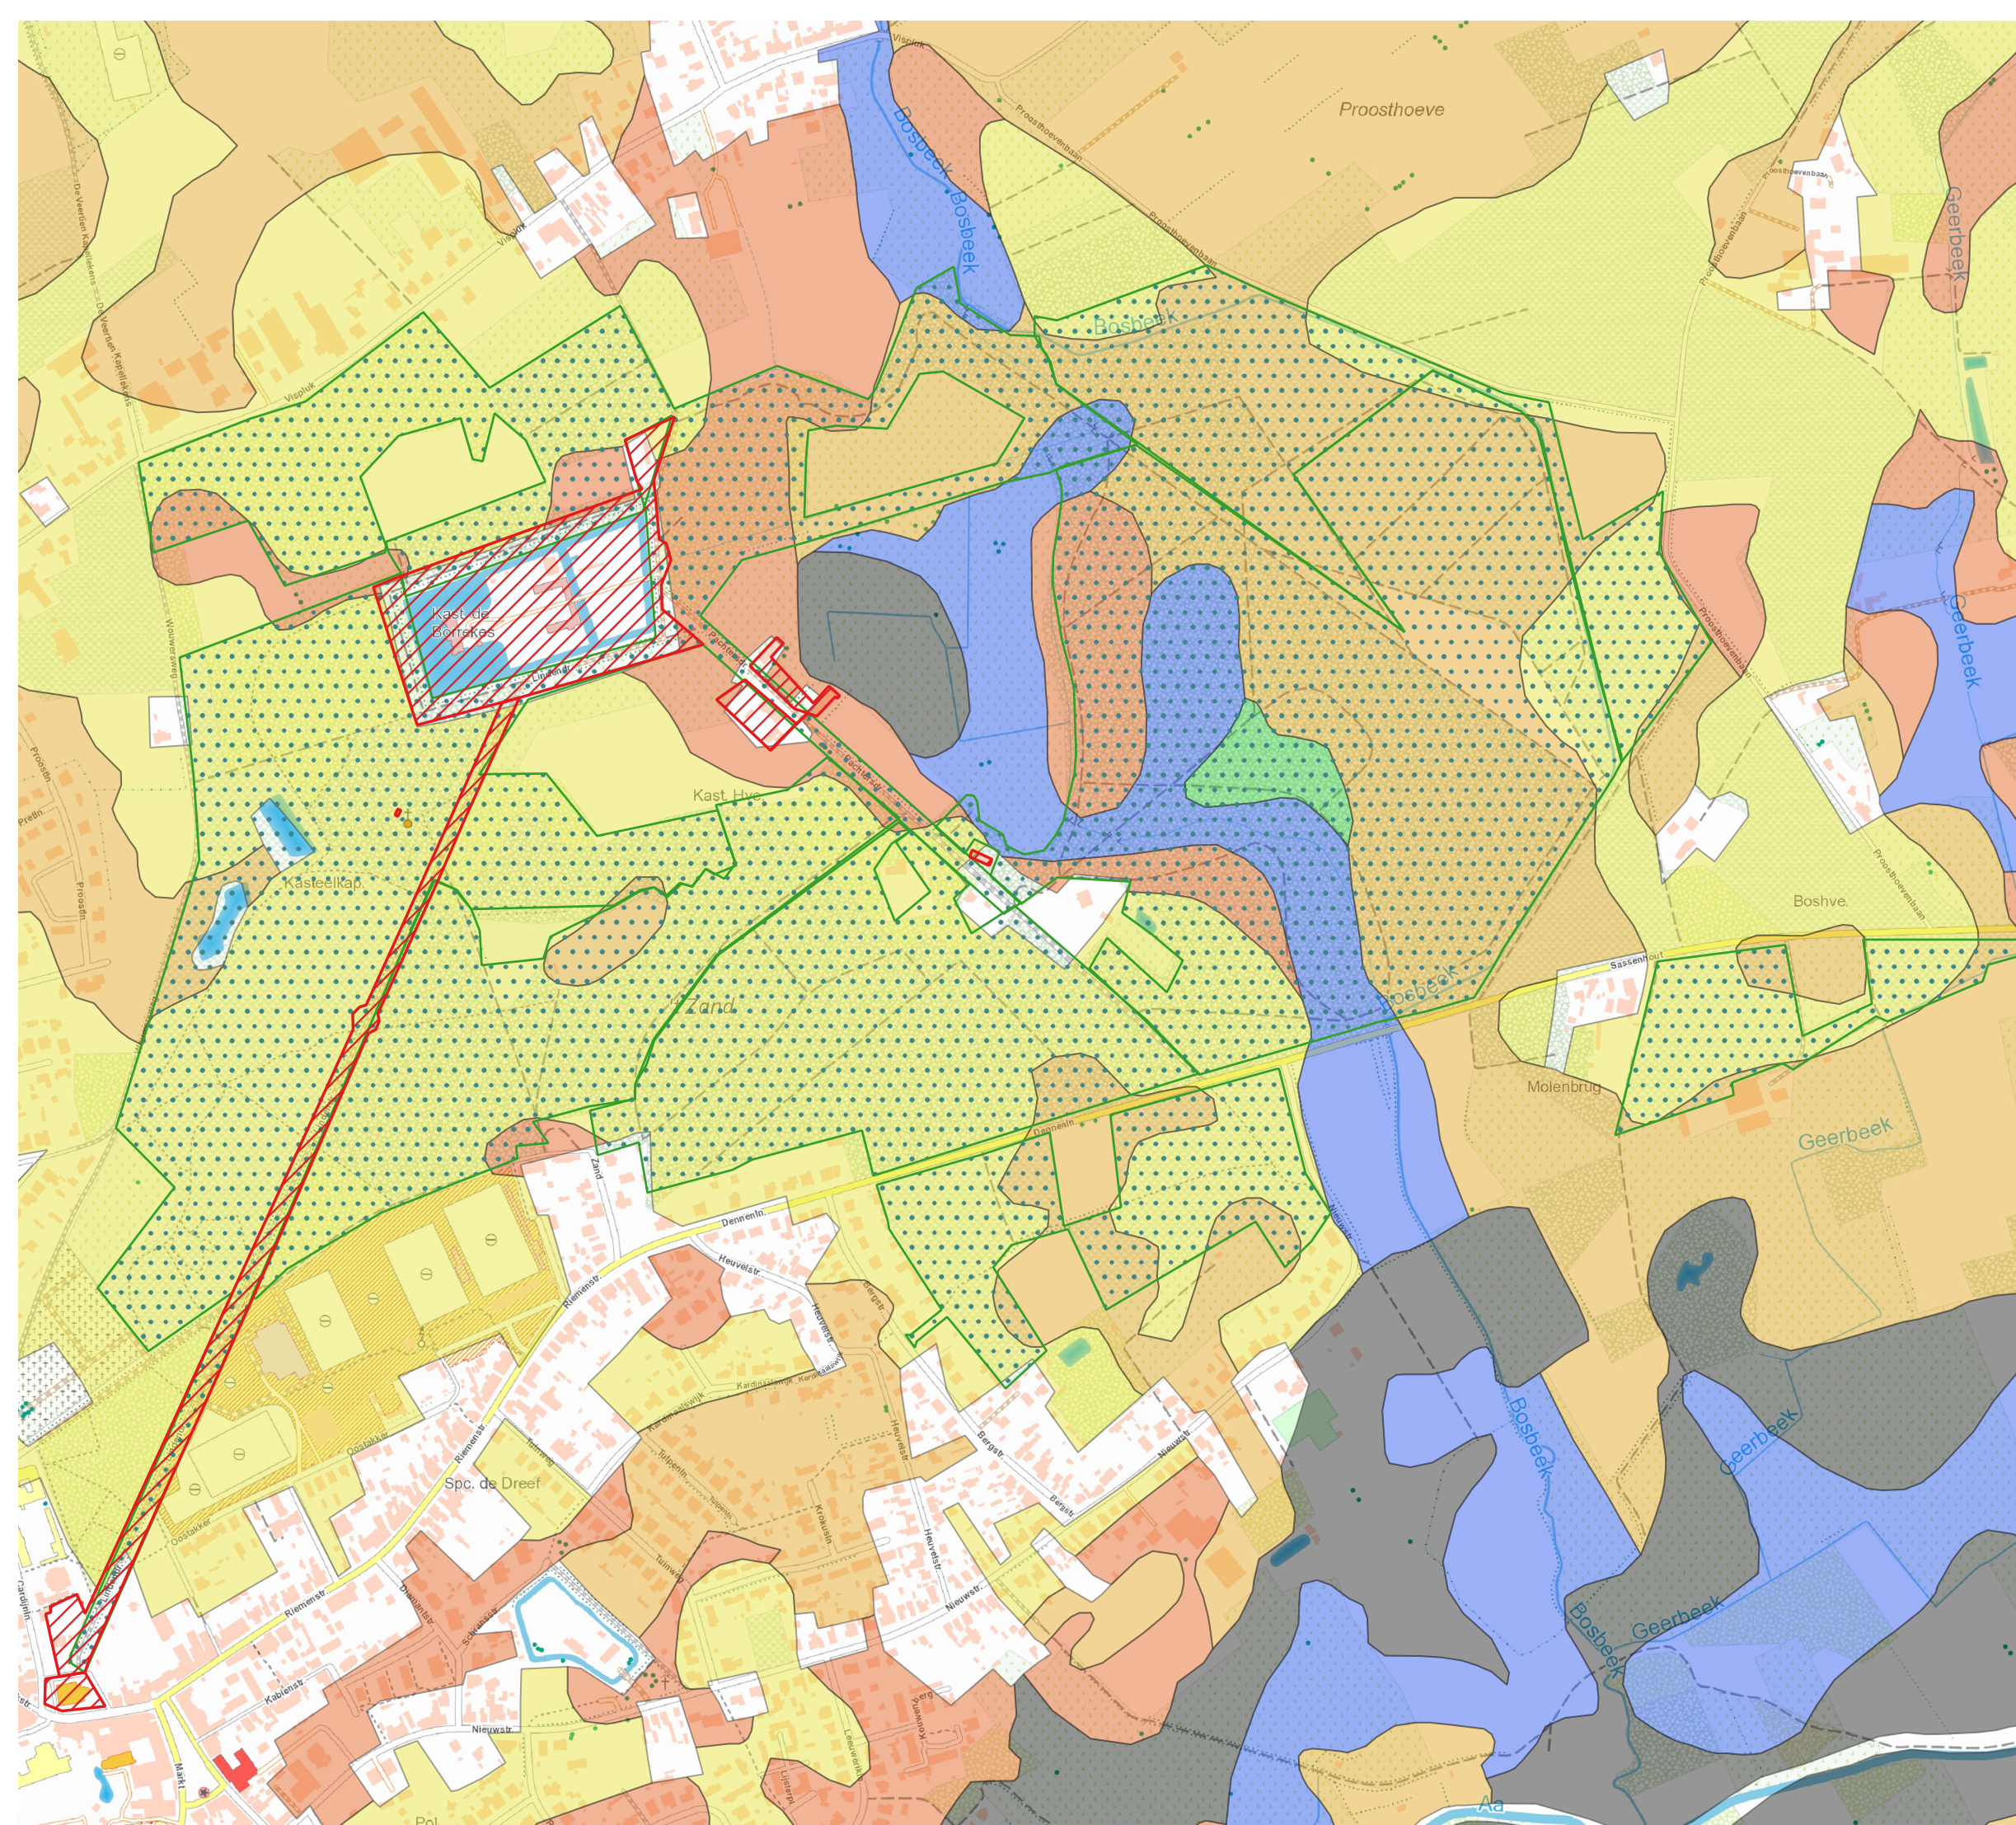

Kaart 8:
Potentieel Natuurlijke Vegetatie

Legende

-  PerimeterNBP
-  PerimeterErfgoed

Potentiële natuurlijke vegetatie (PNV)

-  arme Eiken-Beukenbos en Eikenbos, droge variant
-  arme Eiken-Beukenbos en Eikenbos, natte variant
-  Beukenbos, Eiken-Haagbeukenbos of rijke Eiken-Beukenbos
-  Elzenbroekbos
-  Elzen-Vogelkersbos
-  typische Eiken-Beukenbos, natte variant

**Geïntegreerd beheersplan
Domein Van Vorselaar**

Datum opmaak: 1-7-2020
Bron: NGI

0 110 220 330 m