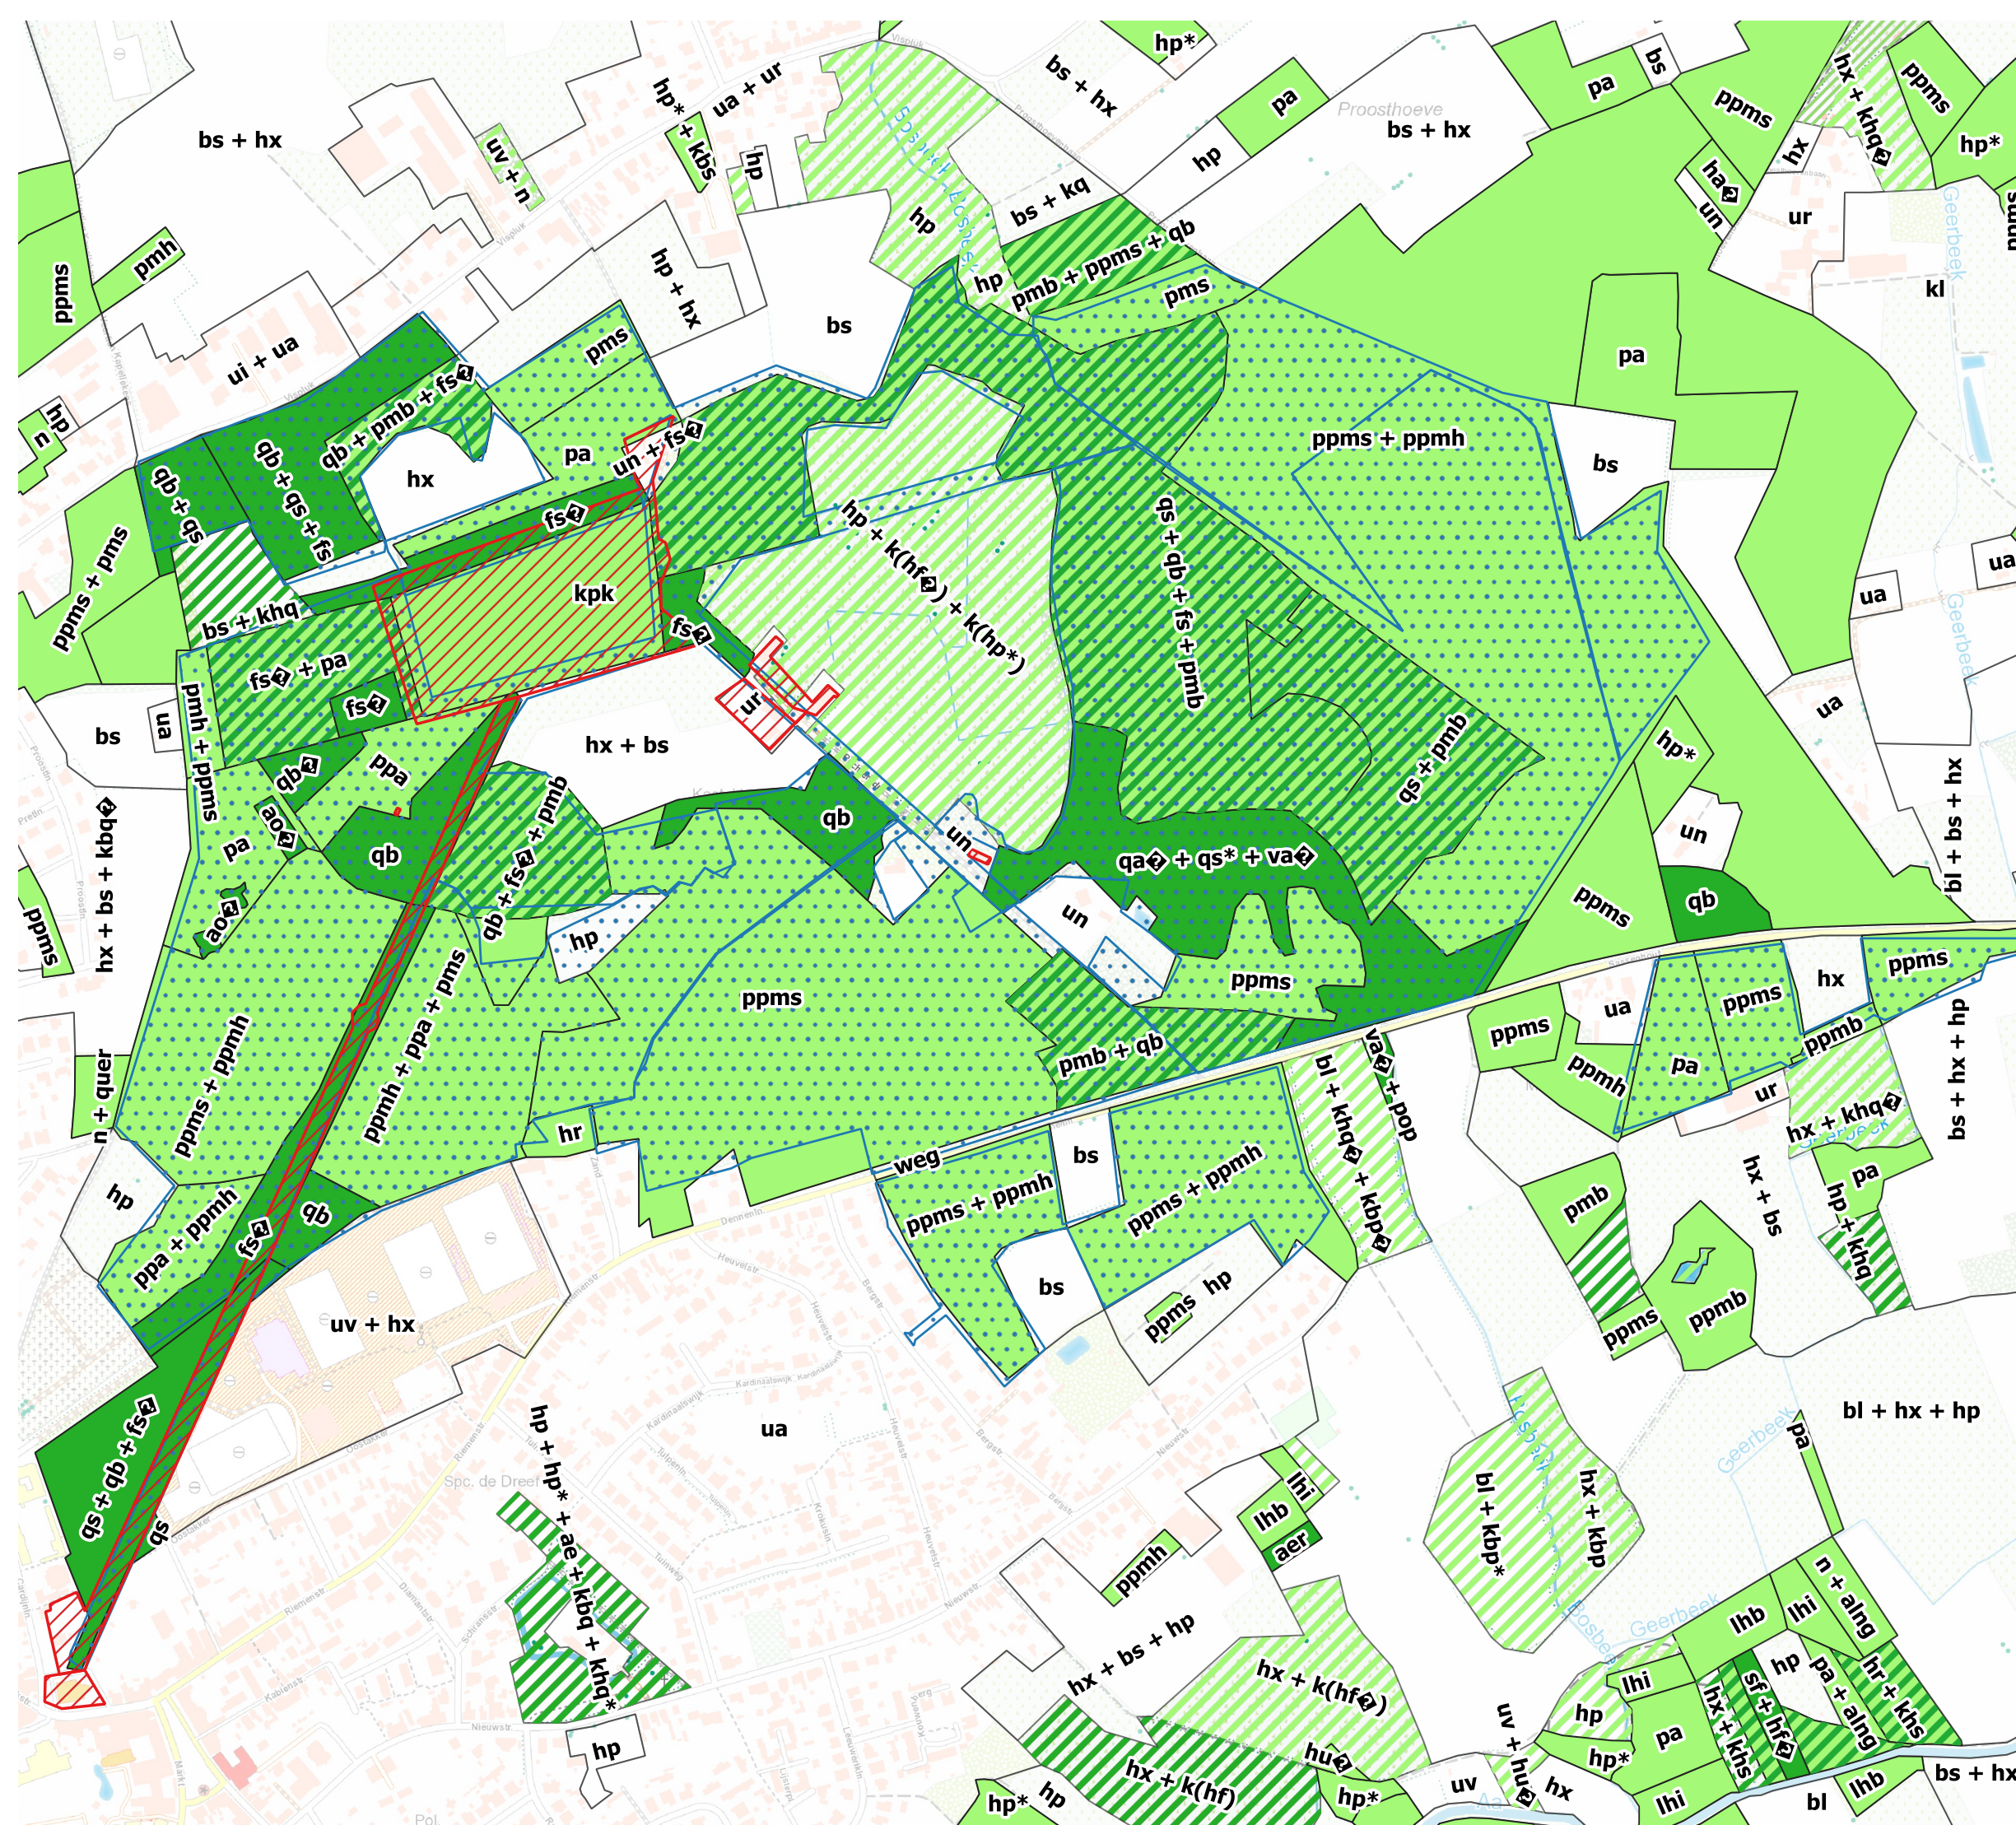

Kaart 5:
Biologische Waarderingskaart

Legende

-  PerimeterNBP
-  PerimeterErfgoed
- Biologische waardering
-  zeer waardevol
-  waardevol
-  minder waardevol
-  complex van waardevolle en zeer waardevolle elementen
-  complex van minder waardevolle, waardevolle en zeer waardevolle elementen
-  complex van minder waardevolle en zeer waardevolle elementen
-  complex van minder waardevolle en waardevolle elementen

Geïntegreerd beheersplan
Domein Van Vorselaar

Datum opmaak: 1-7-2020
Bron: NGI