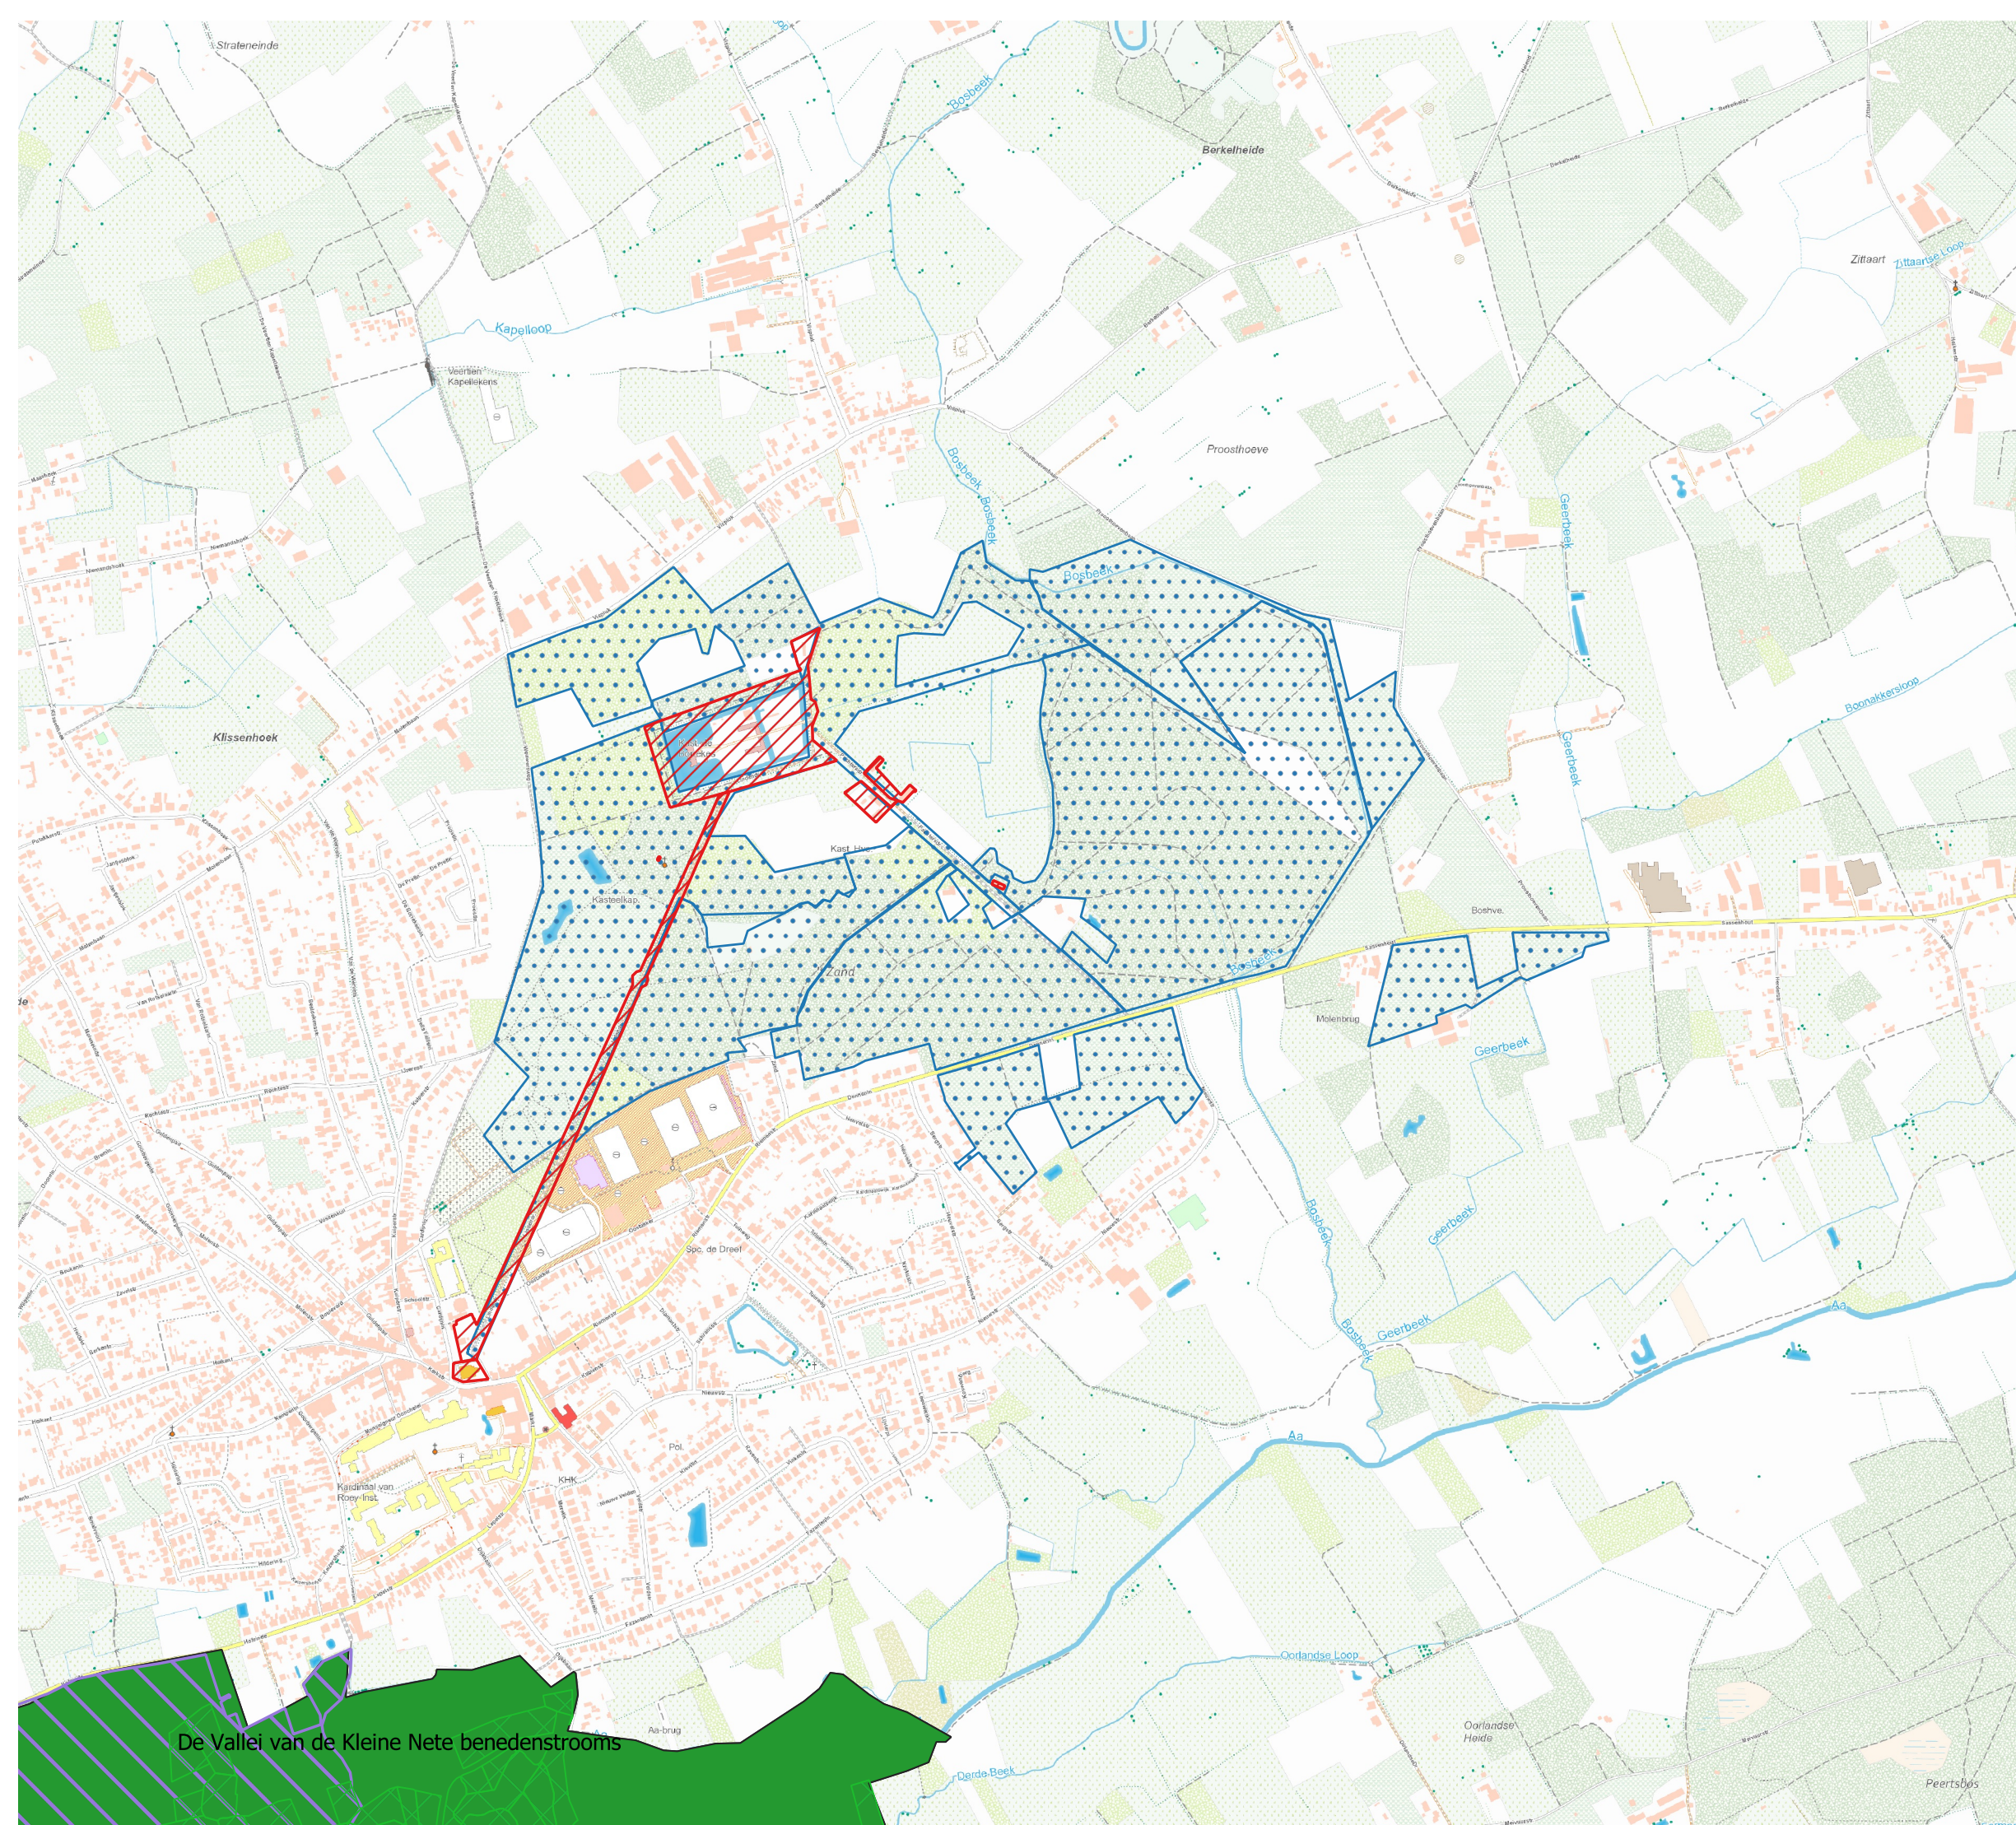

# Kaart 4: Bescheringszones natuur

## Legende

-  PerimeterNBP
-  PerimeterErfgoed
- VEN-IVON
  -  gen
  -  Erkende natuureservaten
  -  Habitatrichtlijngebied

### Geïntegreerd beheersplan Domein Van Vorselaar

Datum opmaak: 1-7-2020  
Bron: NGI