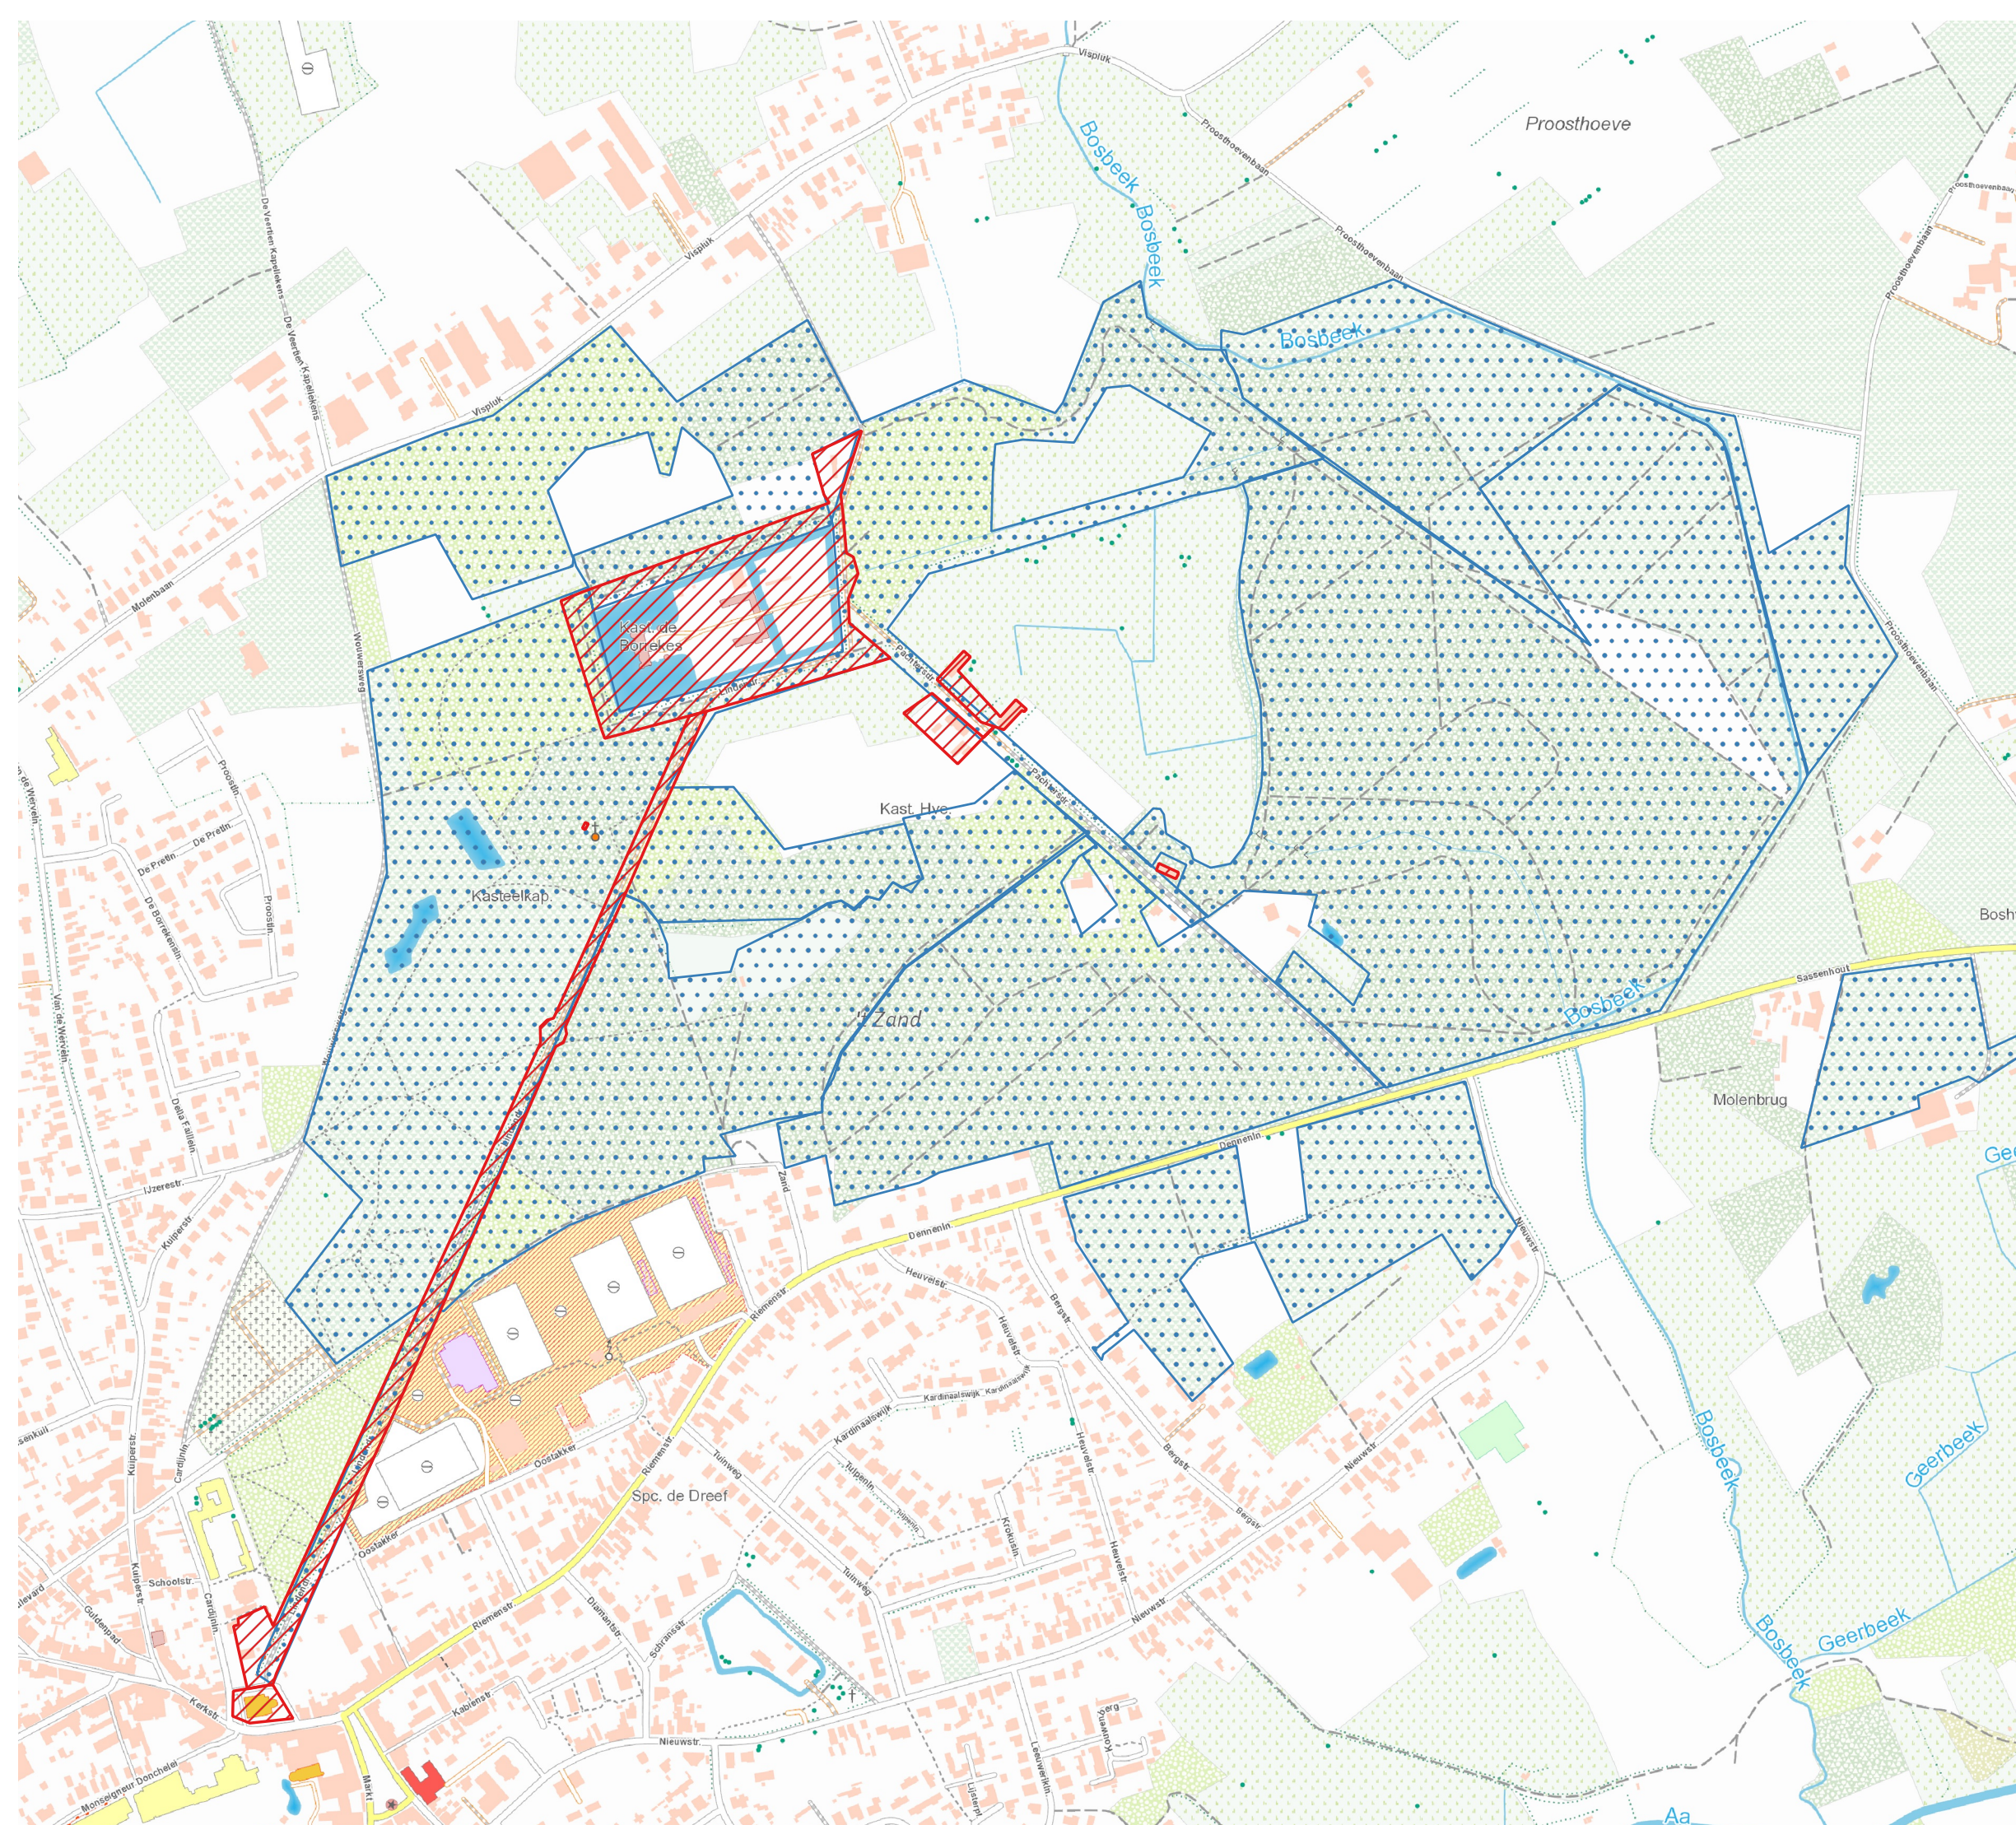

Kaart 1:  
Situering op de topografische kaart

**Legende**

-  PerimeterNBP
-  PerimeterErfgoed

**Geïntegreerd beheersplan  
Domein Van Vorselaar**

Datum opmaak: 1-7-2020  
Bron: NGI