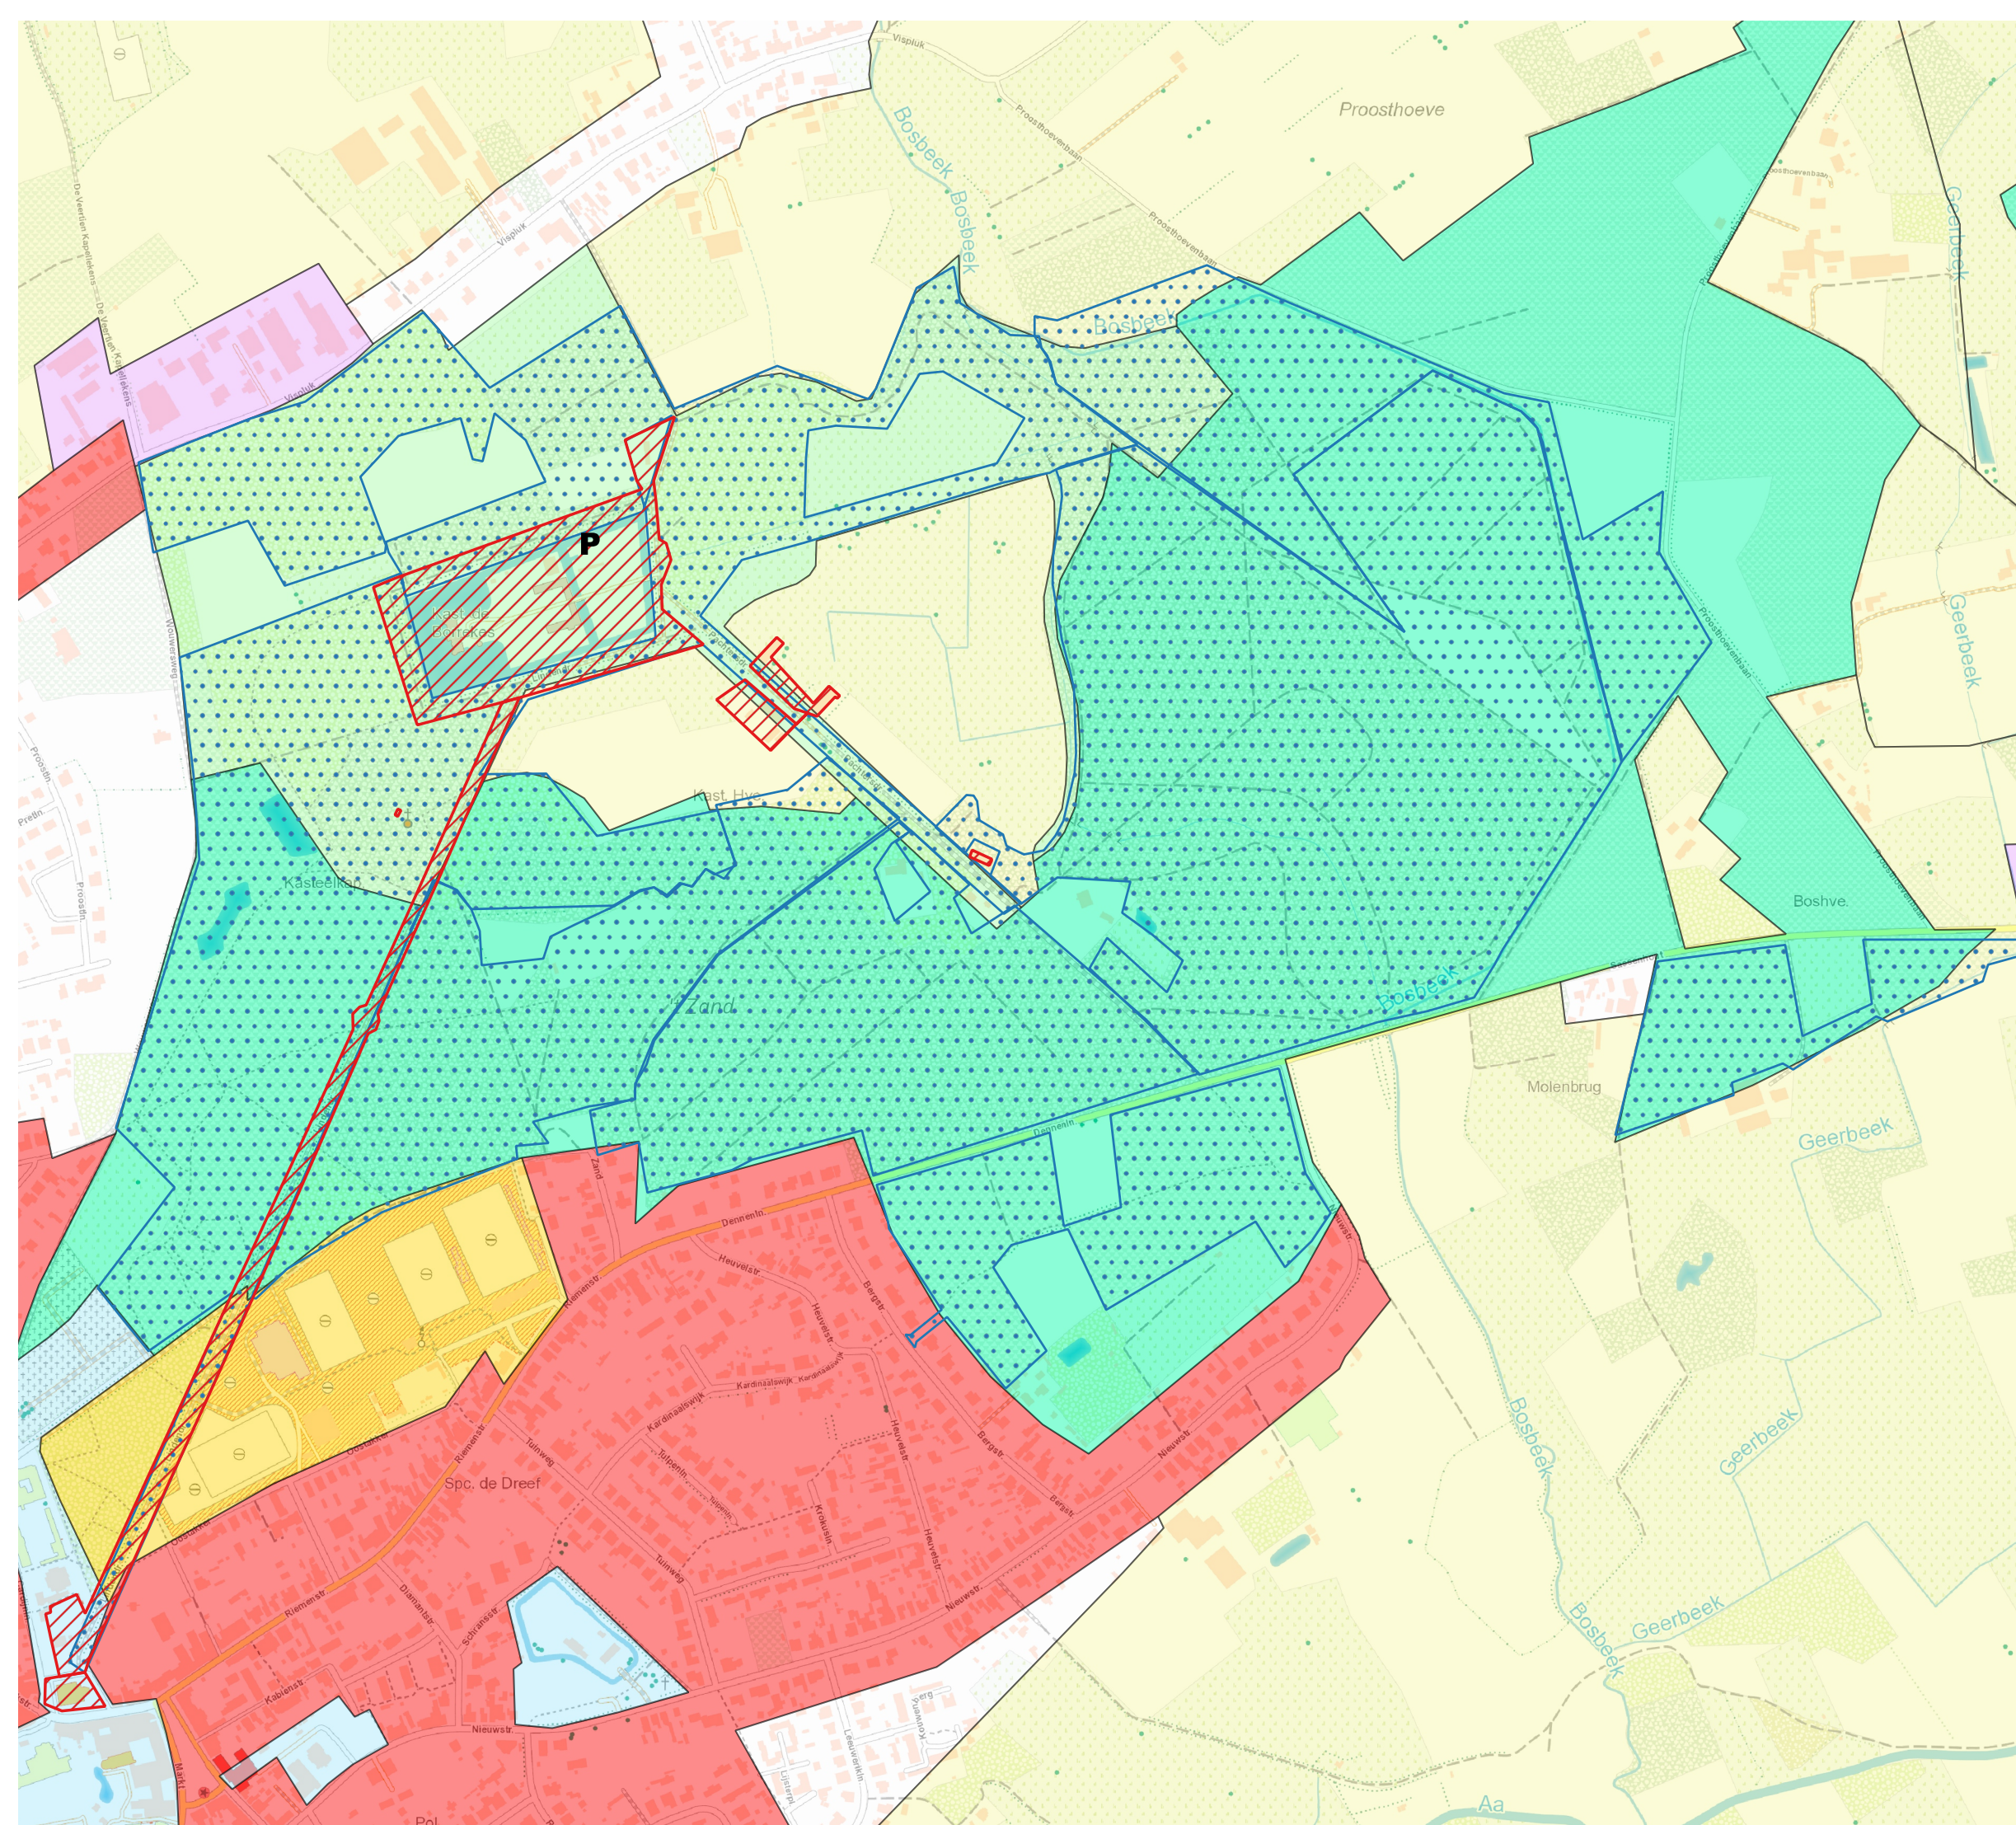

Kaart 3:  
Situering op het Gewestplan

### Legende

-  PerimeterNBP
-  PerimeterErfgoed
  
- Bestemming Gewestplan**
-  0100 - woongebieden
-  0102- woongebied met landelijk karakter
-  0105 - woonuitbreidingsgebieden
-  0200 - gebieden met gemeenschapsvoorzieningen en openbaar nut
-  0401 - gebieden voor dagrecreatie
-  0500 - parkgebieden
-  0800 - bosgebieden
-  0900 - agrarische gebieden
-  0901 - landschappelijk waardevolle agrarische gebieden
-  1100 - ambachtelijke bedrijven en kmo's

### Geïntegreerd beheersplan Domein Van Vorselaar

Datum opmaak: 1-7-2020  
Bron: NGI

0 110 220 330 m