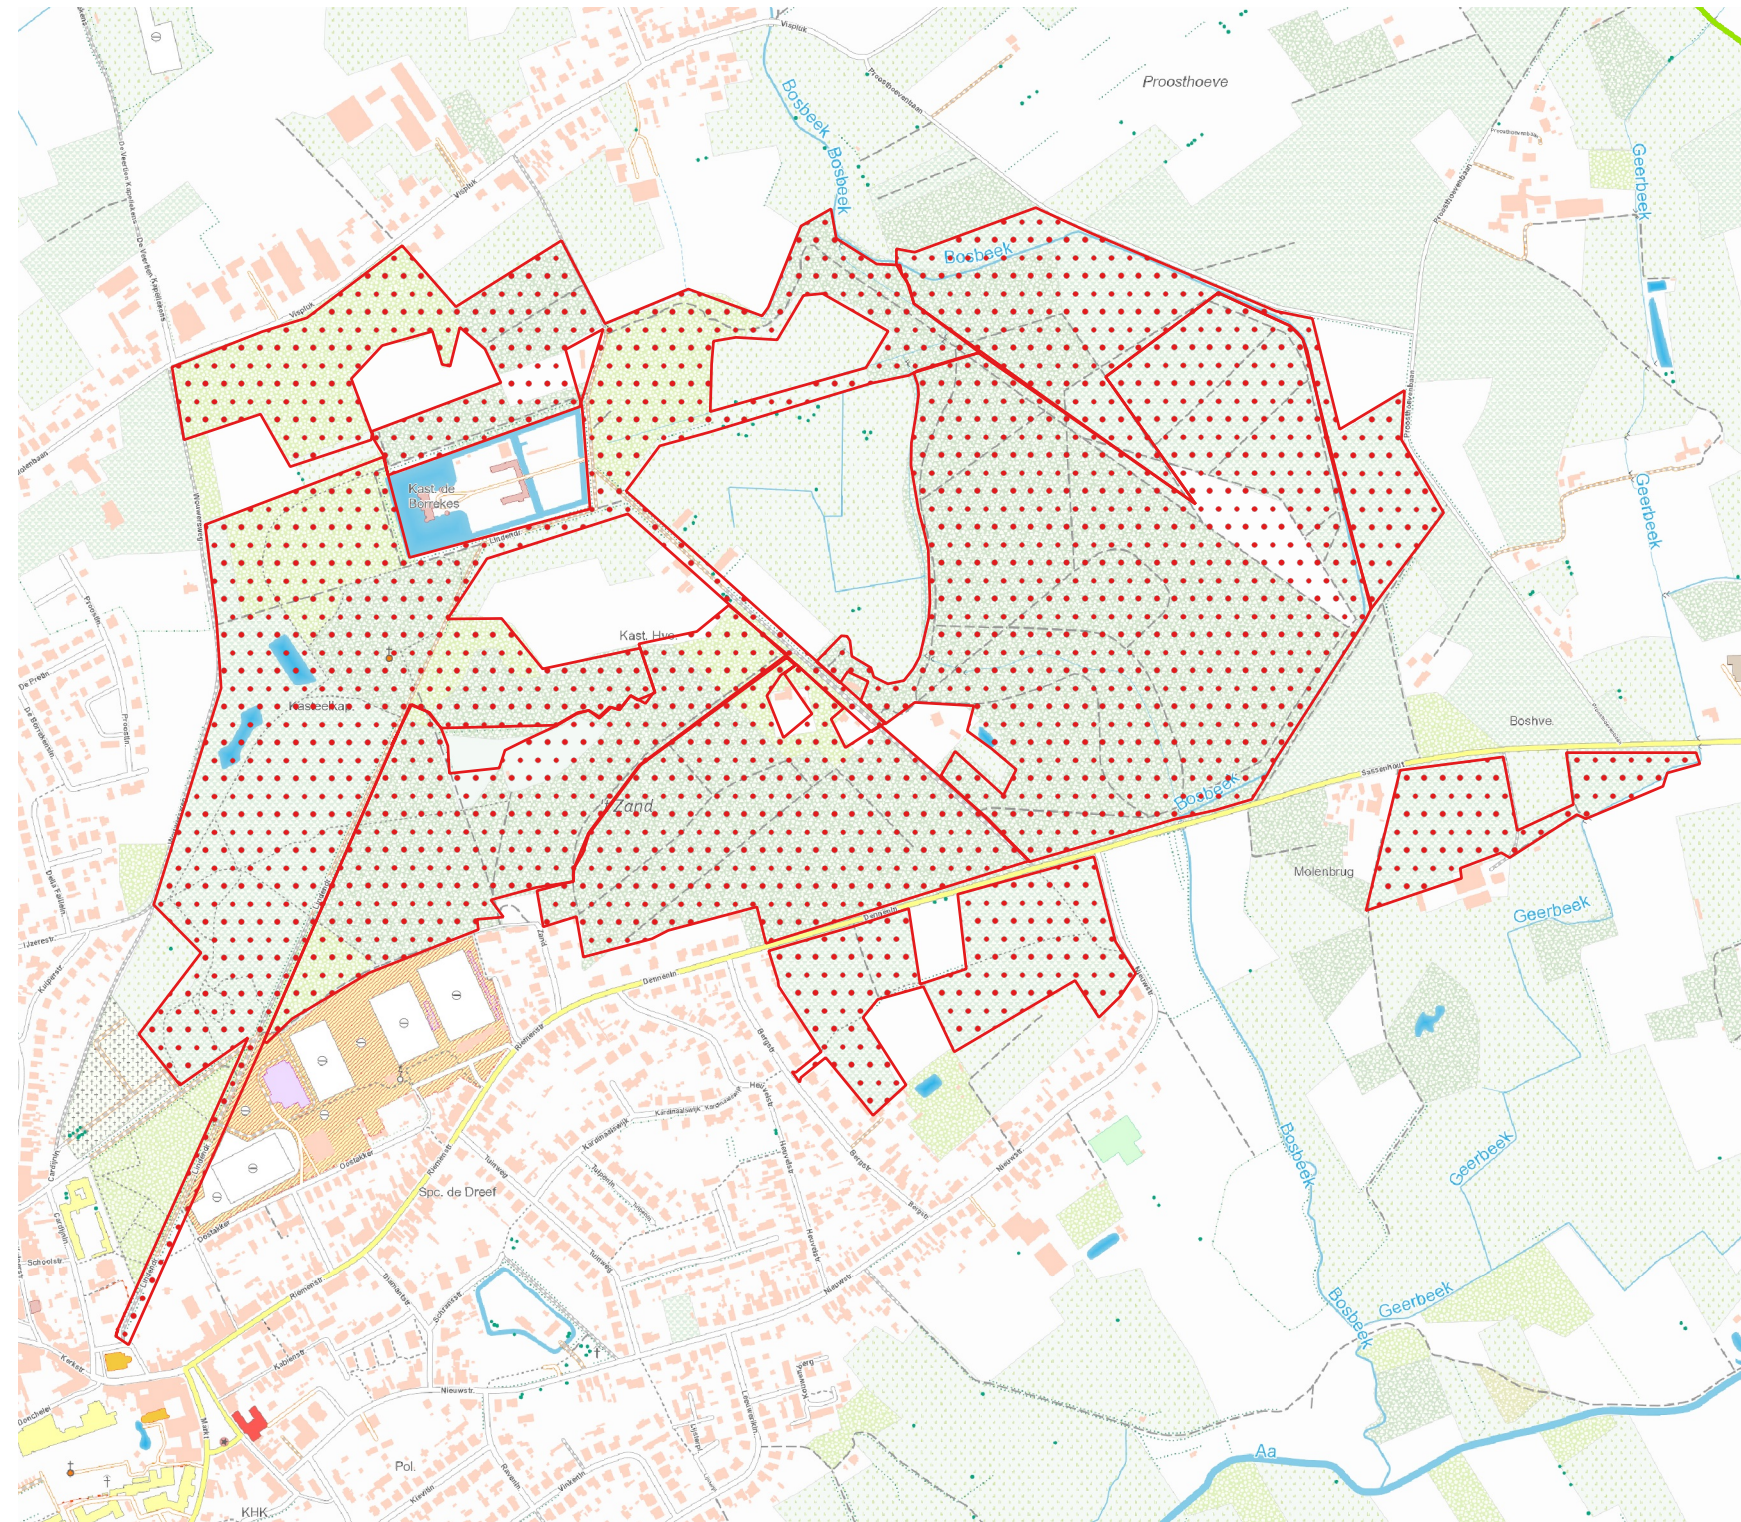

Kaart :
Perimeter
Natuurbeheerplan

 Perimeter
Natuurbeheerplan

Landmax
Part of United Experts

0 150 300 450 m