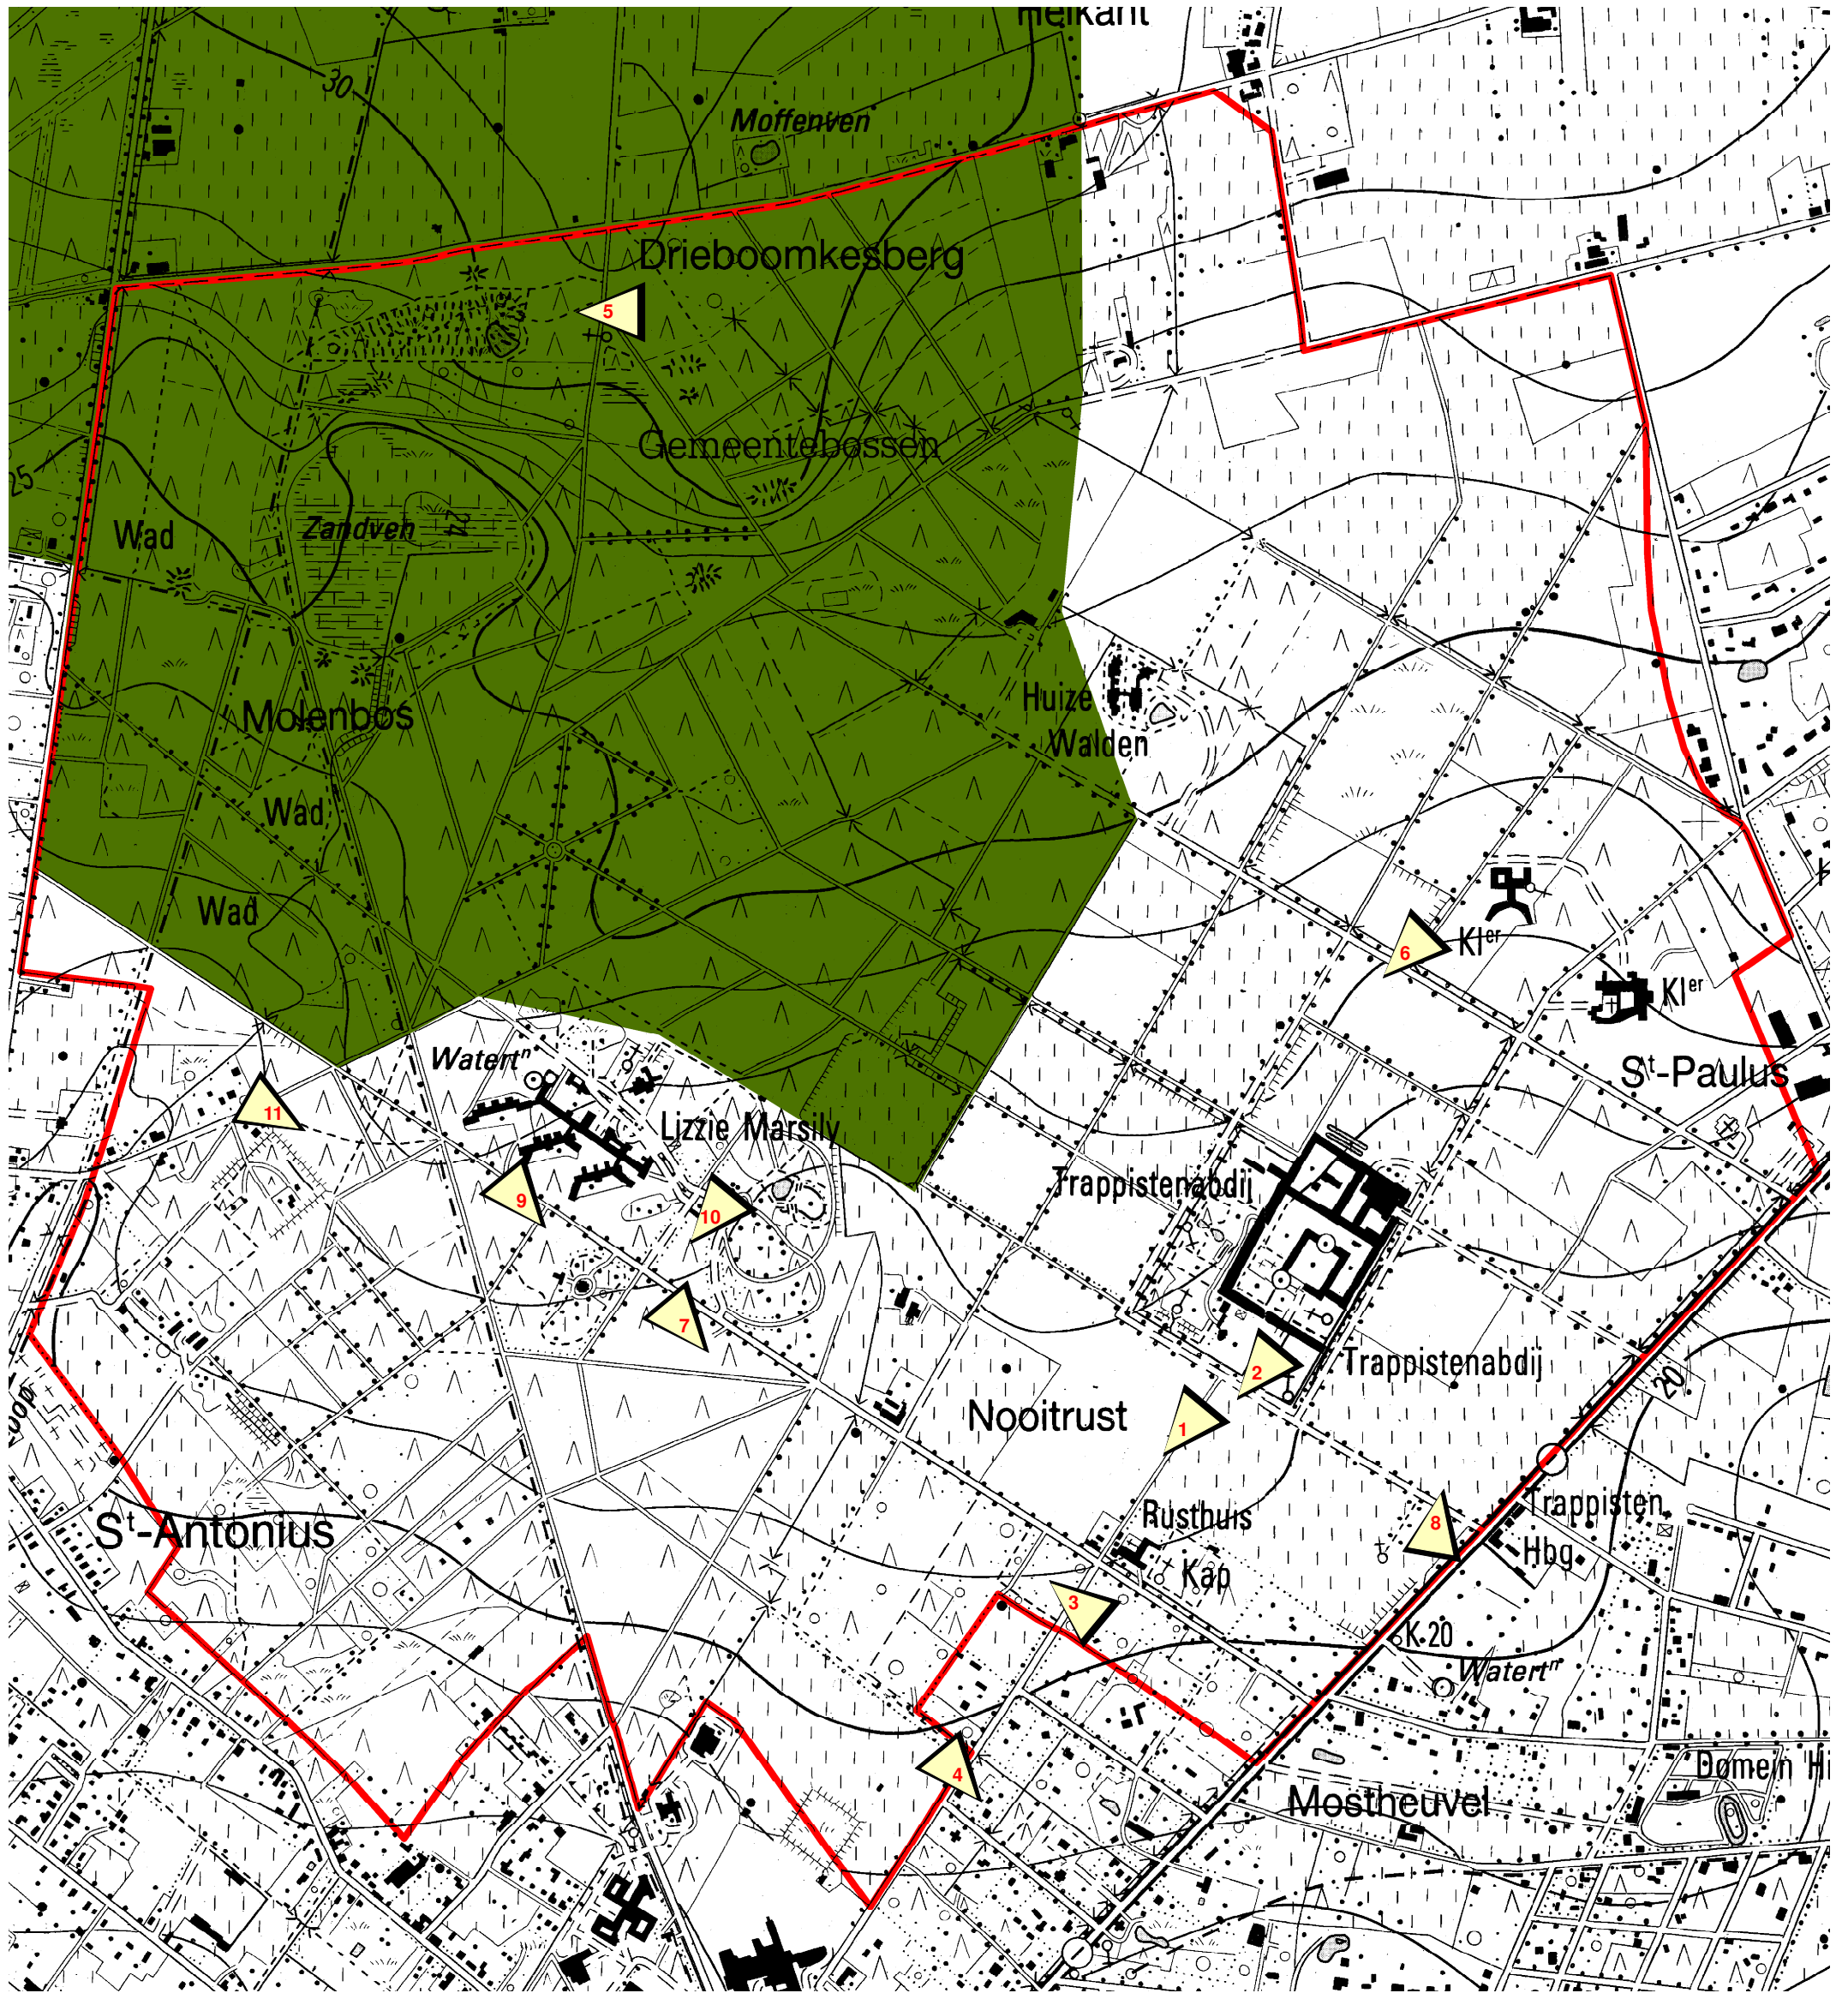

Kaart 3 : Beschermd erfgoed en aanduiding foto's ankerplaats 'Abdij van Westmalle'

Legende

-  Ankerplaats
-  Foto's
-  Landschap

0 250 500 1.000 Meters