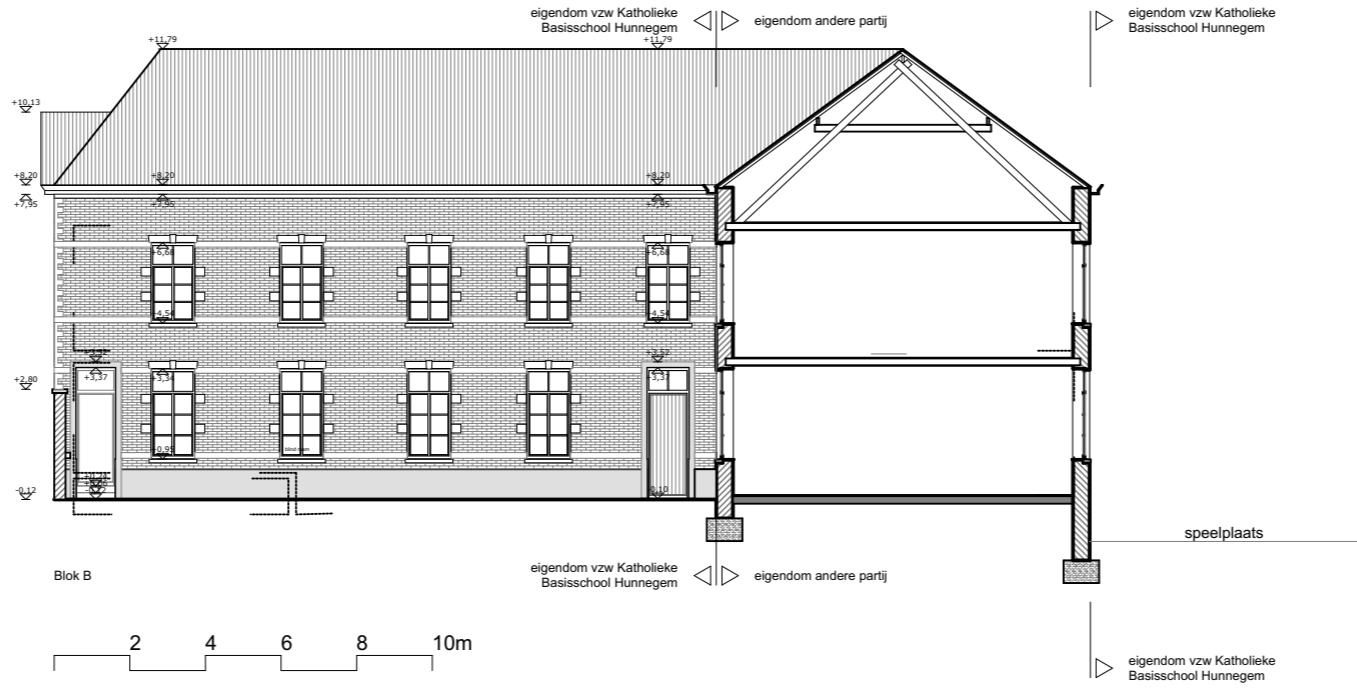

Gevel 1

ARCHITECT	opdrachtenbureau conform de wet Laruelle dd 15.02.2006 TEL +32(0)93 60 90 25 EMAIL info@ataarchitecten.be	OPDRACHTGEVER	vzw Katholieke Basisschool Hunnegem Gasthuisstraat nr. 98 9500 Geraardsbergen TEL +32(0)54 41 26 43 GSM 0474 33 52 44 EMAIL bestuur@hunnegem.net	BOUWPLAATS	Gasthuisstraat nr. 96 - 98 9500 Geraardsbergen 1 afd. sec. A nr(s) 898a 41018A0522/00G002	WIJZIGINGEN	BA: 05/09/2016 BH: .../04/2018	DOSSIERNR.	028_G	SCHAAL	1:200
											BLADNR.