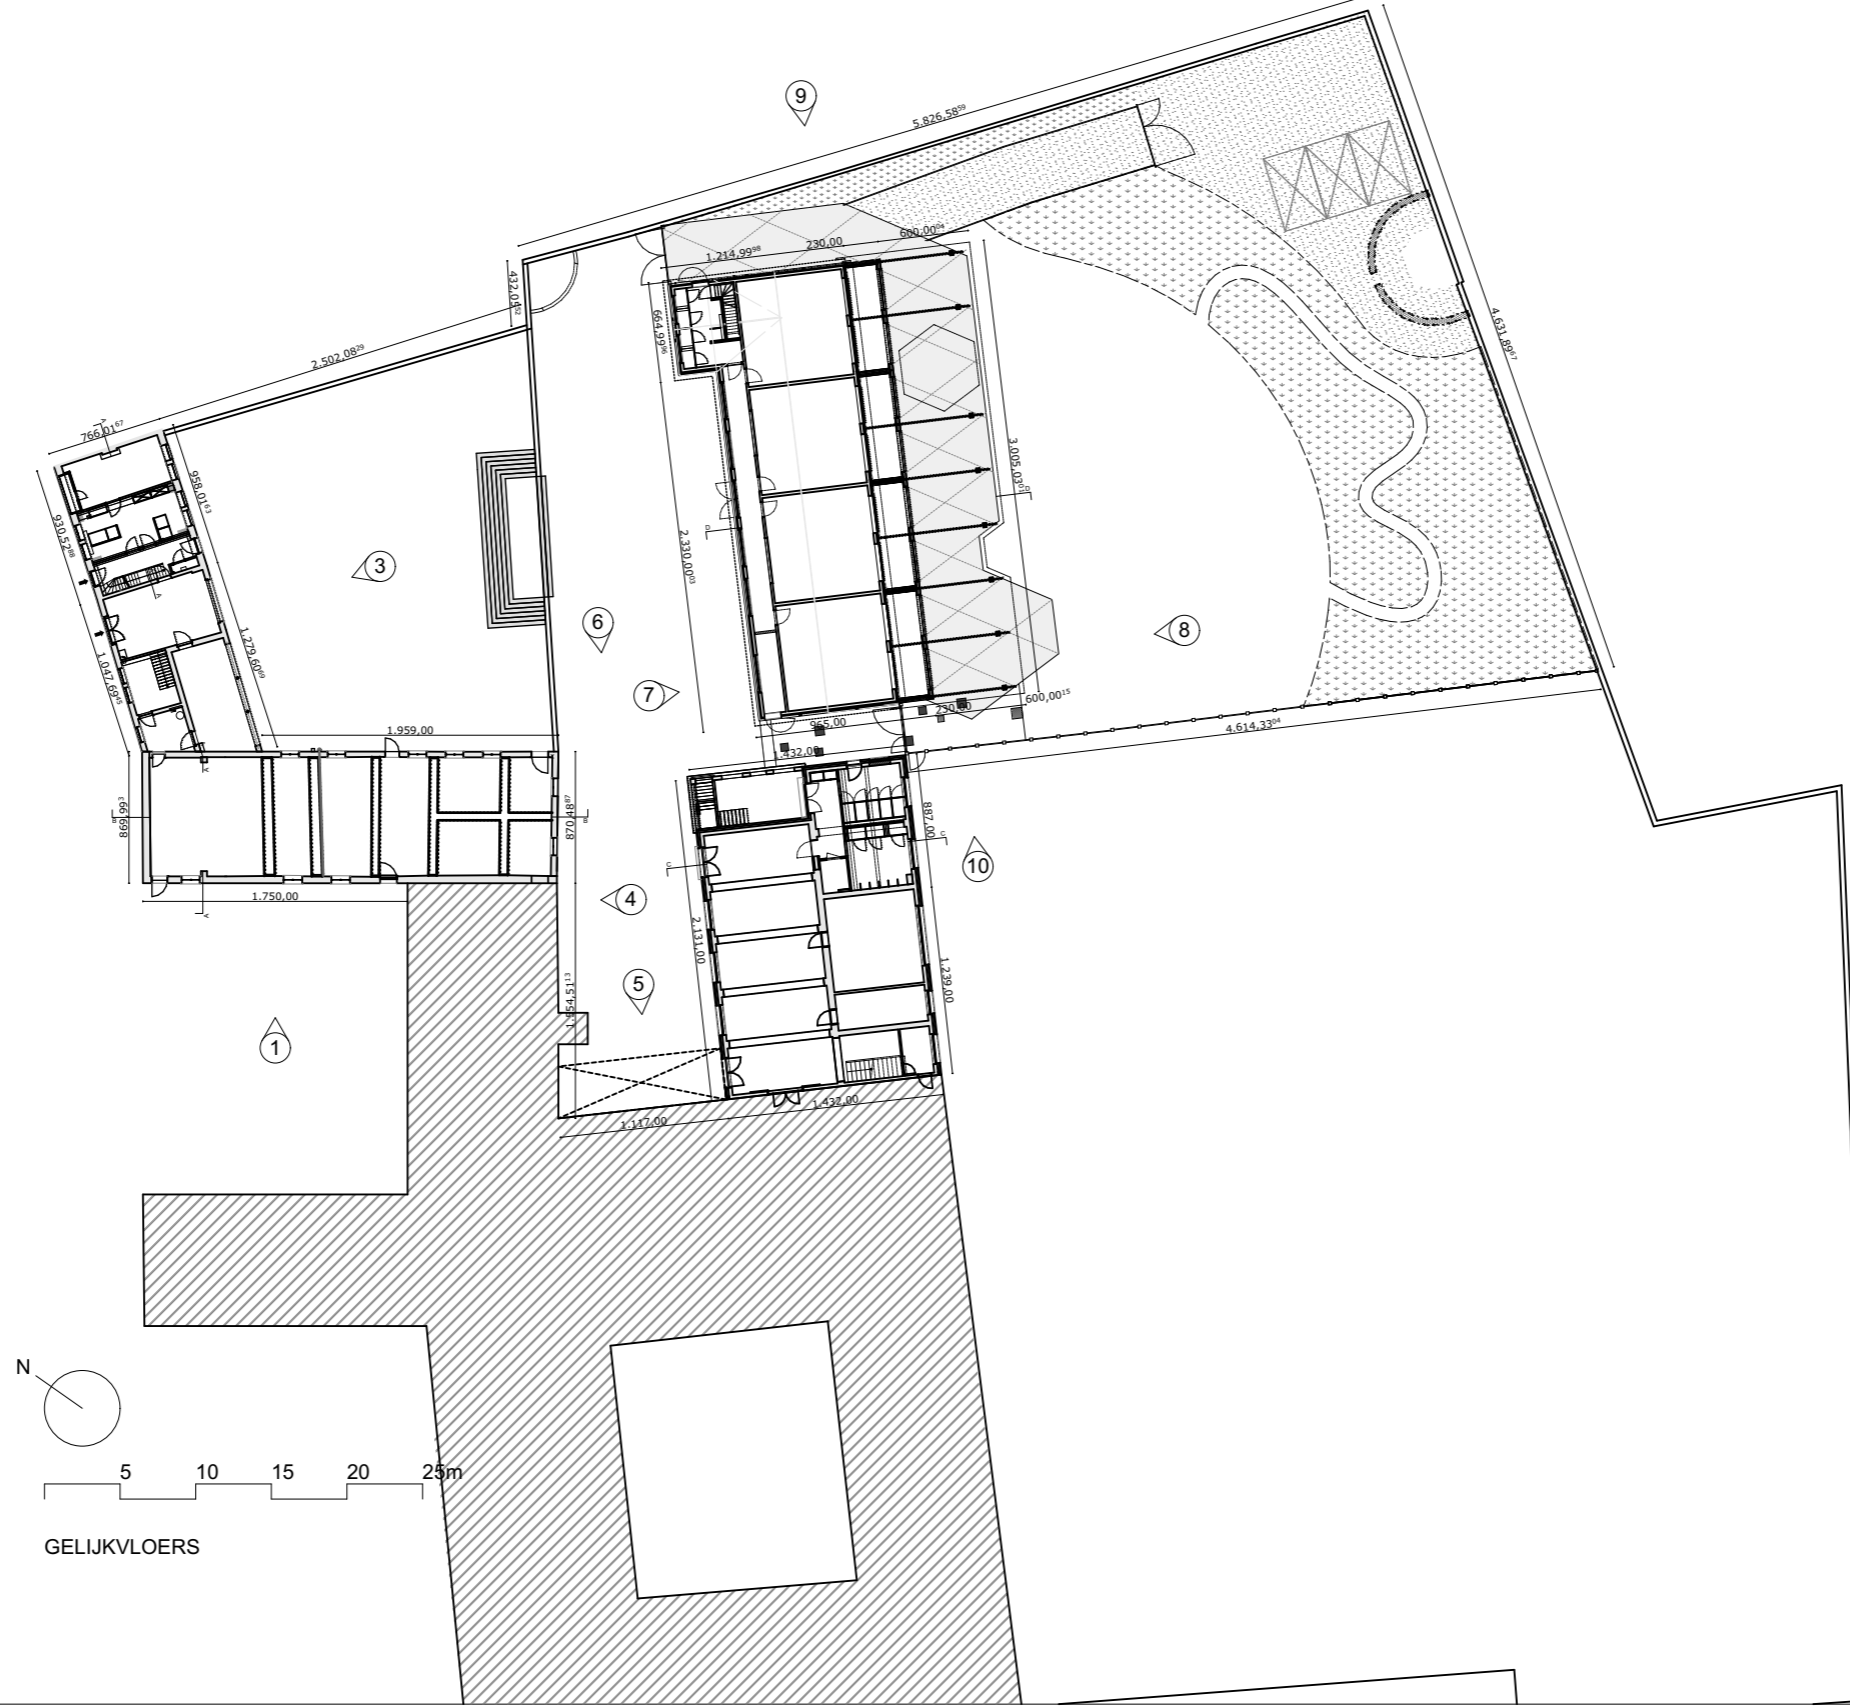

GELIJKVLOERS

Plan Gelijkvloers

ARCHITECT	OPDRACHTGEVER		BOUWPLAATS	DOSSIERNR.	SCHAAL
	vzw Katholieke Basisschool Hunnegem Gasthuisstraat nr. 98 9500 Geraardsbergen				
architectenvennootschap conform de wet Laruelle dtd 15.02.2006 TEL +32(0)93 60 90 25 EMAIL info@ataarchitecten.be		1 afd sec A nr(s) 898a 41018A0522/00G002			