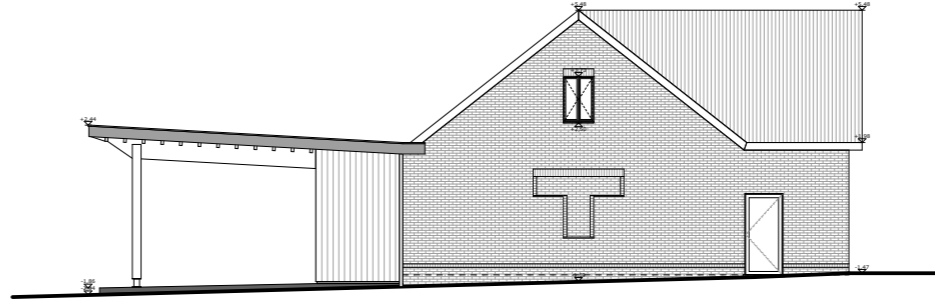

Blok D
noordgevel

Gevel 9 - 10

ARCHITECT	OPDRACHTGEVER	BOUWPLAATS	WIJZIGINGEN	DOSSIERNR.	SCHAAL
					1:200
architectenvereniging conform de wet Laruelle dtd 15.02.2006 TEL +32(0)93 60 90 25 EMAIL info@ataarchitecten.be	vzw Katholieke Basisschool Hunnegem Gasthuisstraat nr. 98 9500 Geraardsbergen TEL +32(0)54 41 26 43 GSM 0474 33 52 44 EMAIL bestuur@hunnegem.net	Gasthuisstraat nr. 96 - 98 9500 Geraardsbergen	BA: 05/09/2016 BH: .../04/2018	028_G	BLADNR.
					1 afd sec A nr(s) 898a 41018A0522/00G002