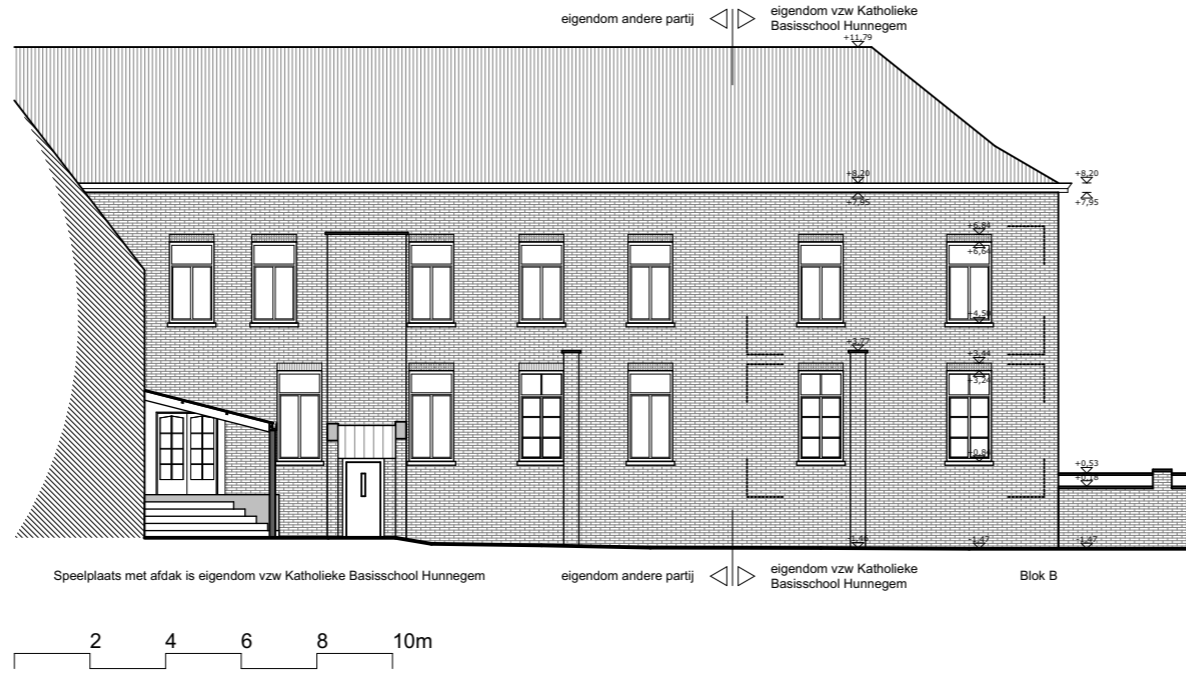

Gevel 4

ARCHITECT	opdrachtenbureau conform de wet Laruelle dd 15.02.2006 TEL +32(0)93 60 90 25 EMAIL info@ataarchitecten.be	OPDRACHTGEVER	vzw Katholieke Basisschool Hunnegem Gasthuisstraat nr. 98 9500 Geraardsbergen TEL +32(0)54 41 26 43 GSM 0474 33 52 44 EMAIL bestuur@hunnegem.net	BOUWPLAATS	Gasthuisstraat nr. 96 - 98 9500 Geraardsbergen 1 afd sec A nr(s) 898a 41018A0522/00G002	WIJZIGINGEN	BA: 05/09/2016 BH: .../04/2018	DOSSIERNR.	028_G	SCHAAL	1:200
											BLADNR.