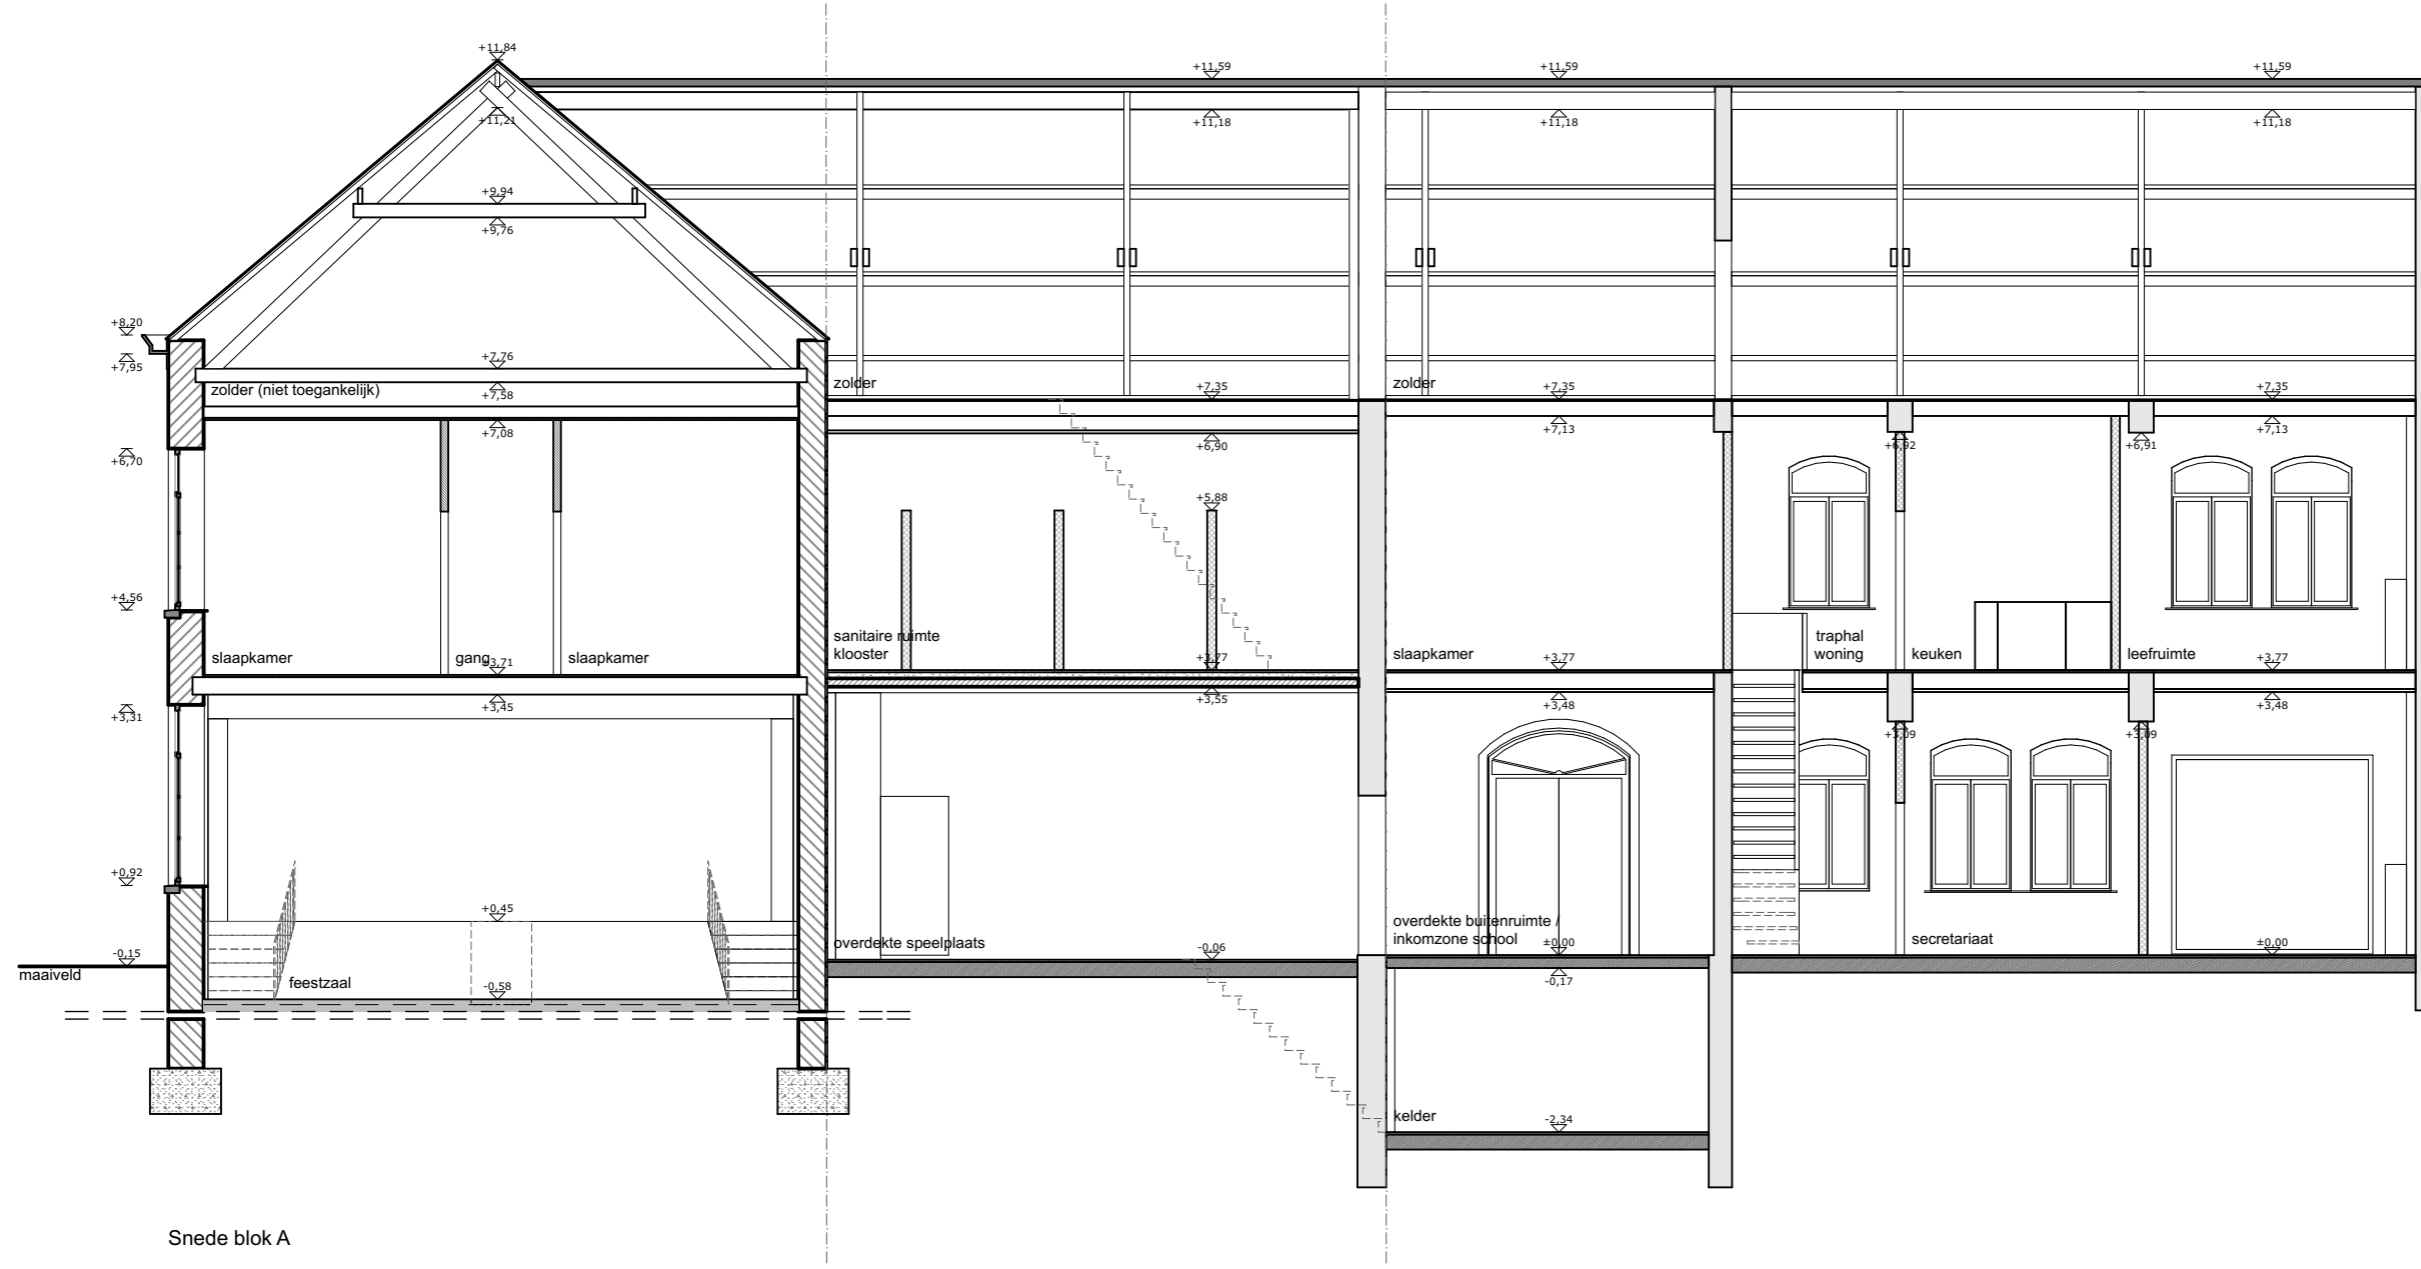

Snedeblok A

ARCHITECT	opdrachtenbureau conform de wet Laruelle dtd 15.02.2006 TEL +32(0)93 60 90 25 EMAIL info@ataarchitecten.be	OPDRACHTGEVER	vzw Katholieke Basisschool Hunnegem Gasthuisstraat nr. 98 9500 Geraardsbergen	BOUWPLAATS	Gasthuisstraat nr. 96 - 98 9500 Geraardsbergen	WIJZIGINGEN	BA: 05/09/2016 BH: .../04/2018	DOSSIERNR.	028_G	SCHAAL	1:100
					1 afd sec A nr(s) 898a 41018A0522/00G002					BLADNR.