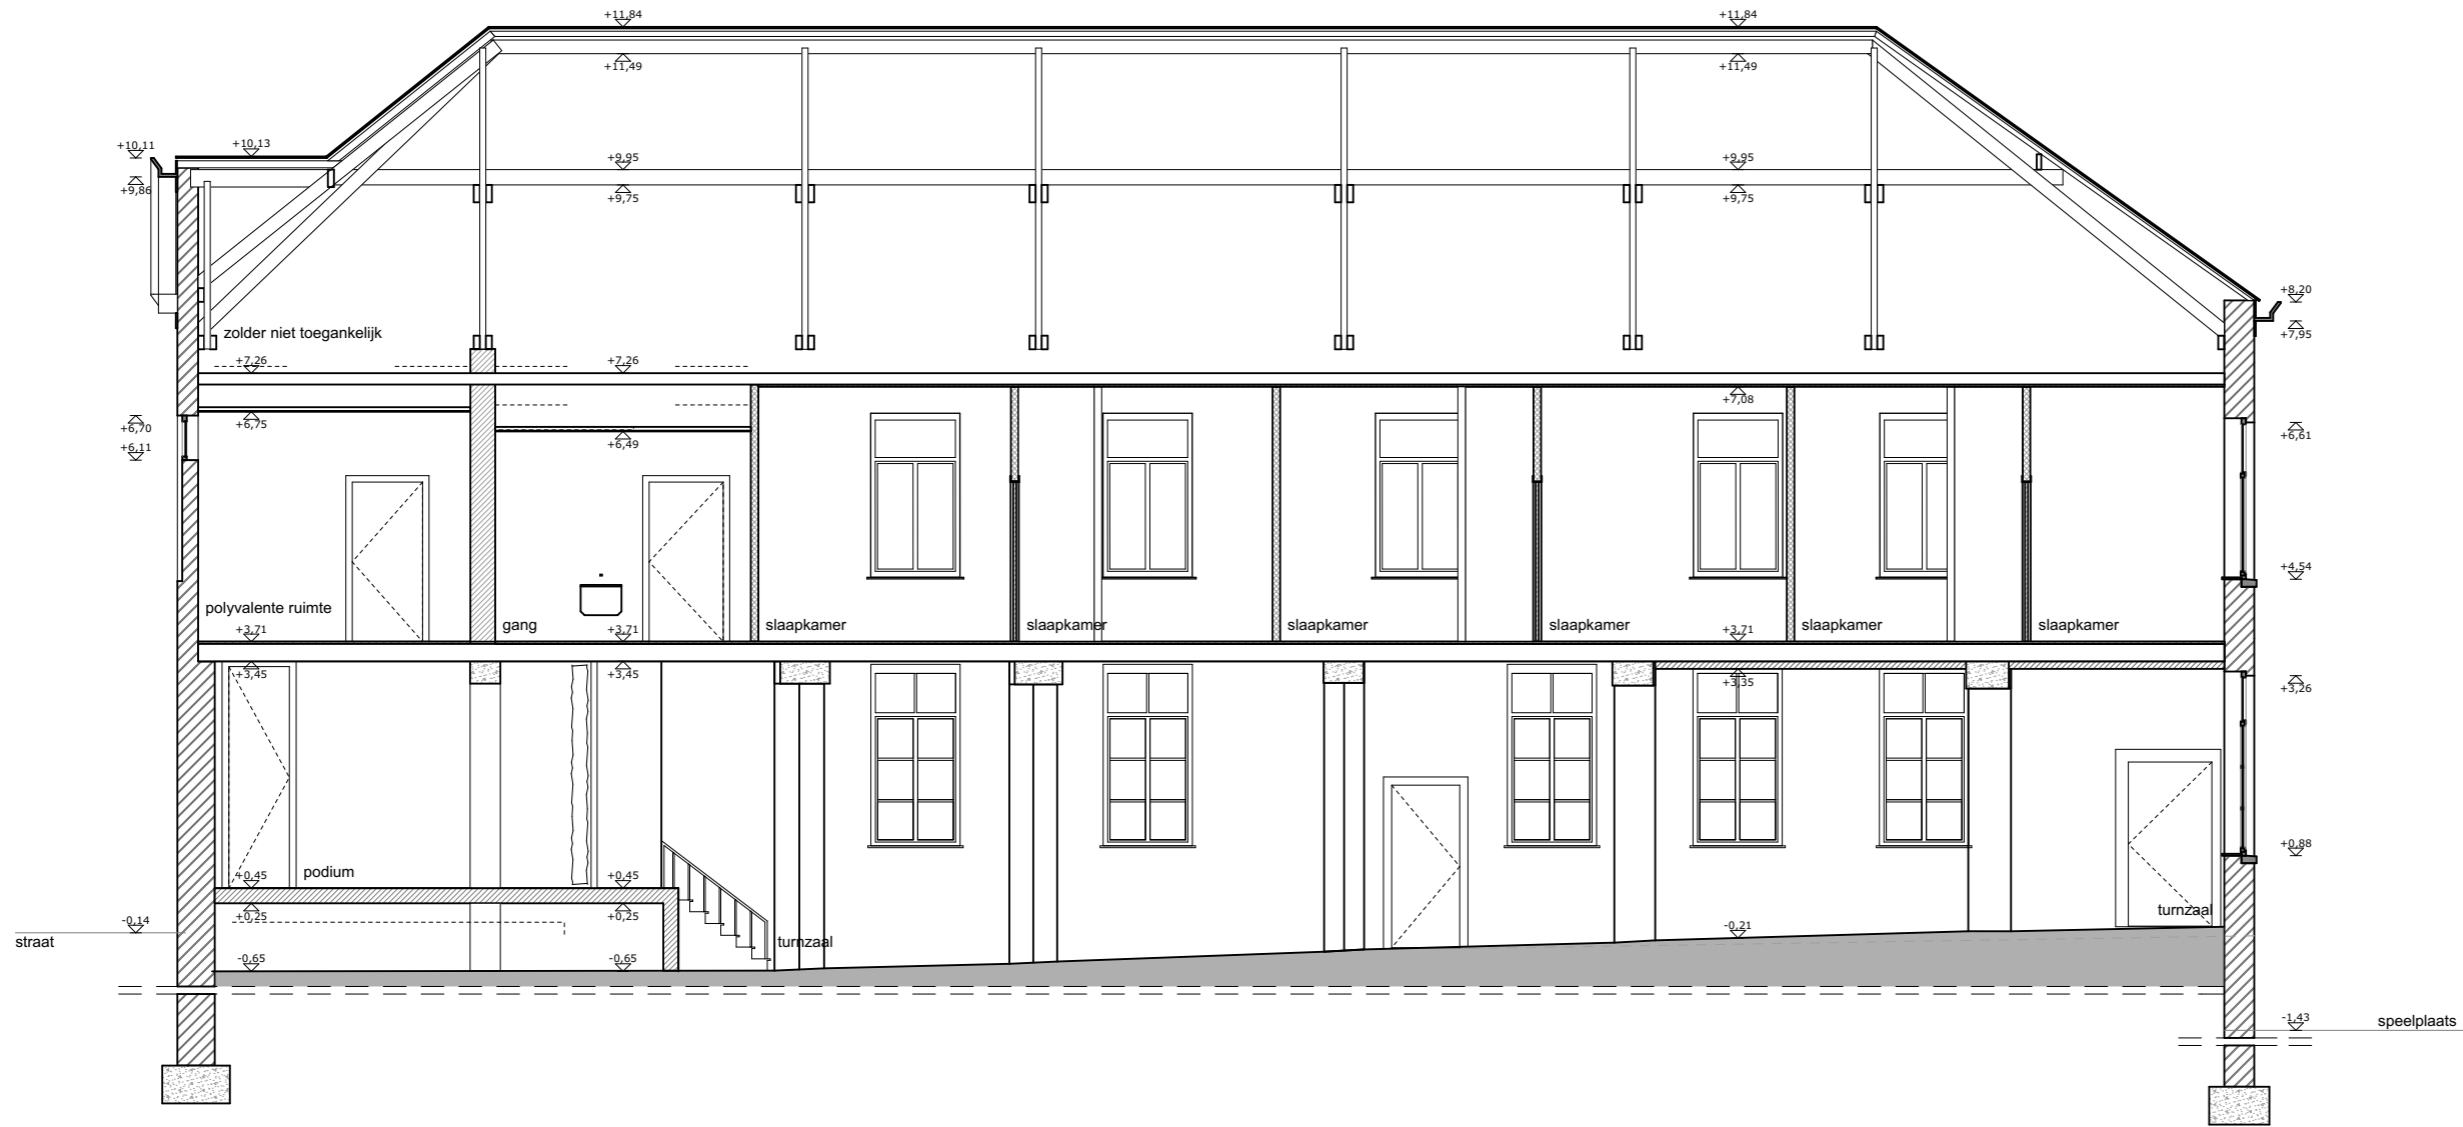

Snedeblok B

Snedeblok B

ARCHITECT	architectenvereniging conform de wet Laruelle dd 15.02.2006 TEL +32(0)93 60 90 25 EMAIL info@ataarchitecten.be		OPDRACHTGEVER	vzw Katholieke Basisschool Hunnegem Gasthuisstraat nr. 98 9500 Geraardsbergen TEL +32(0)54 41 26 43 GSM 0474 33 52 44 EMAIL bestuur@hunnegem.net		BOUWPLAATS	Gasthuisstraat nr. 96 - 98 9500 Geraardsbergen 1 afd sec A nr(s) 898a 41018A0522/00G002		WIJZIGINGEN	BA: 05/09/2016 BH: .../04/2018		DOSSIERNR.	028_G		SCHAAL	1:100 BLADNR.