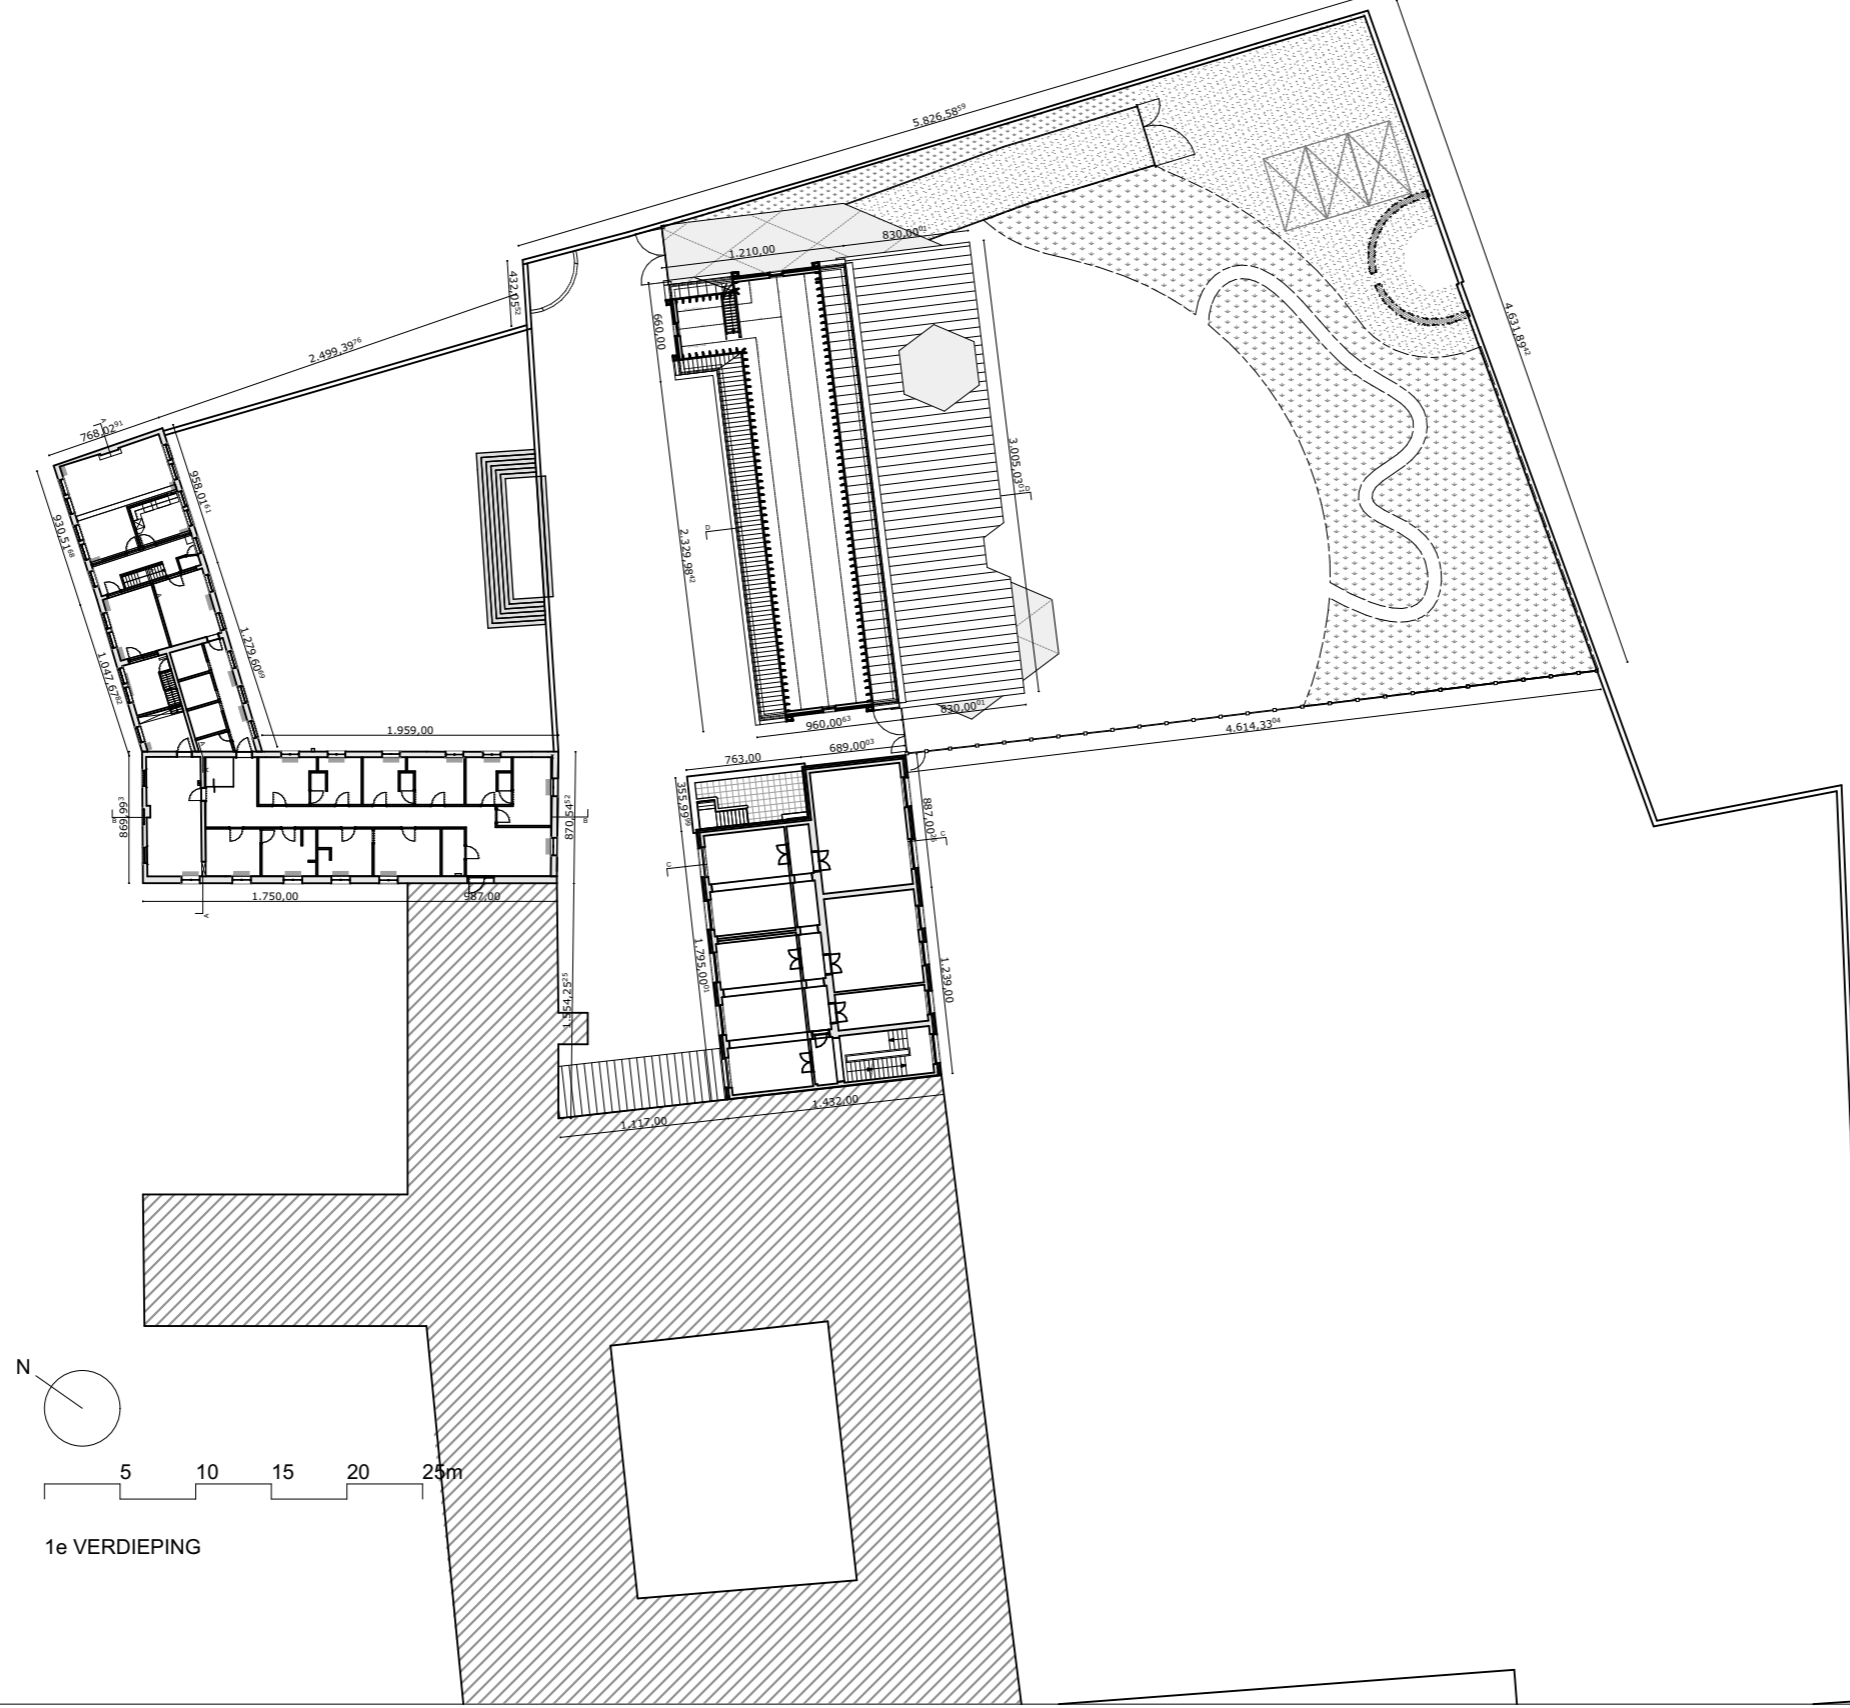

GELIJKVLOERS

Plan Gelijkvloers

ARCHITECT	OPDRACHTGEVER		BOUWPLAATS	DOSSIERNR.	SCHAAL
	vzw Katholieke Basisschool Hunnegem Gasthuisstraat nr. 98 9500 Geraardsbergen				
architectenvennootschap conform de wet Laruelle dtd 15.02.2006 TEL +32(0)93 60 90 25 EMAIL info@ataarchitecten.be		1 afd sec A nr(s) 898a 41018A0522/00G002			