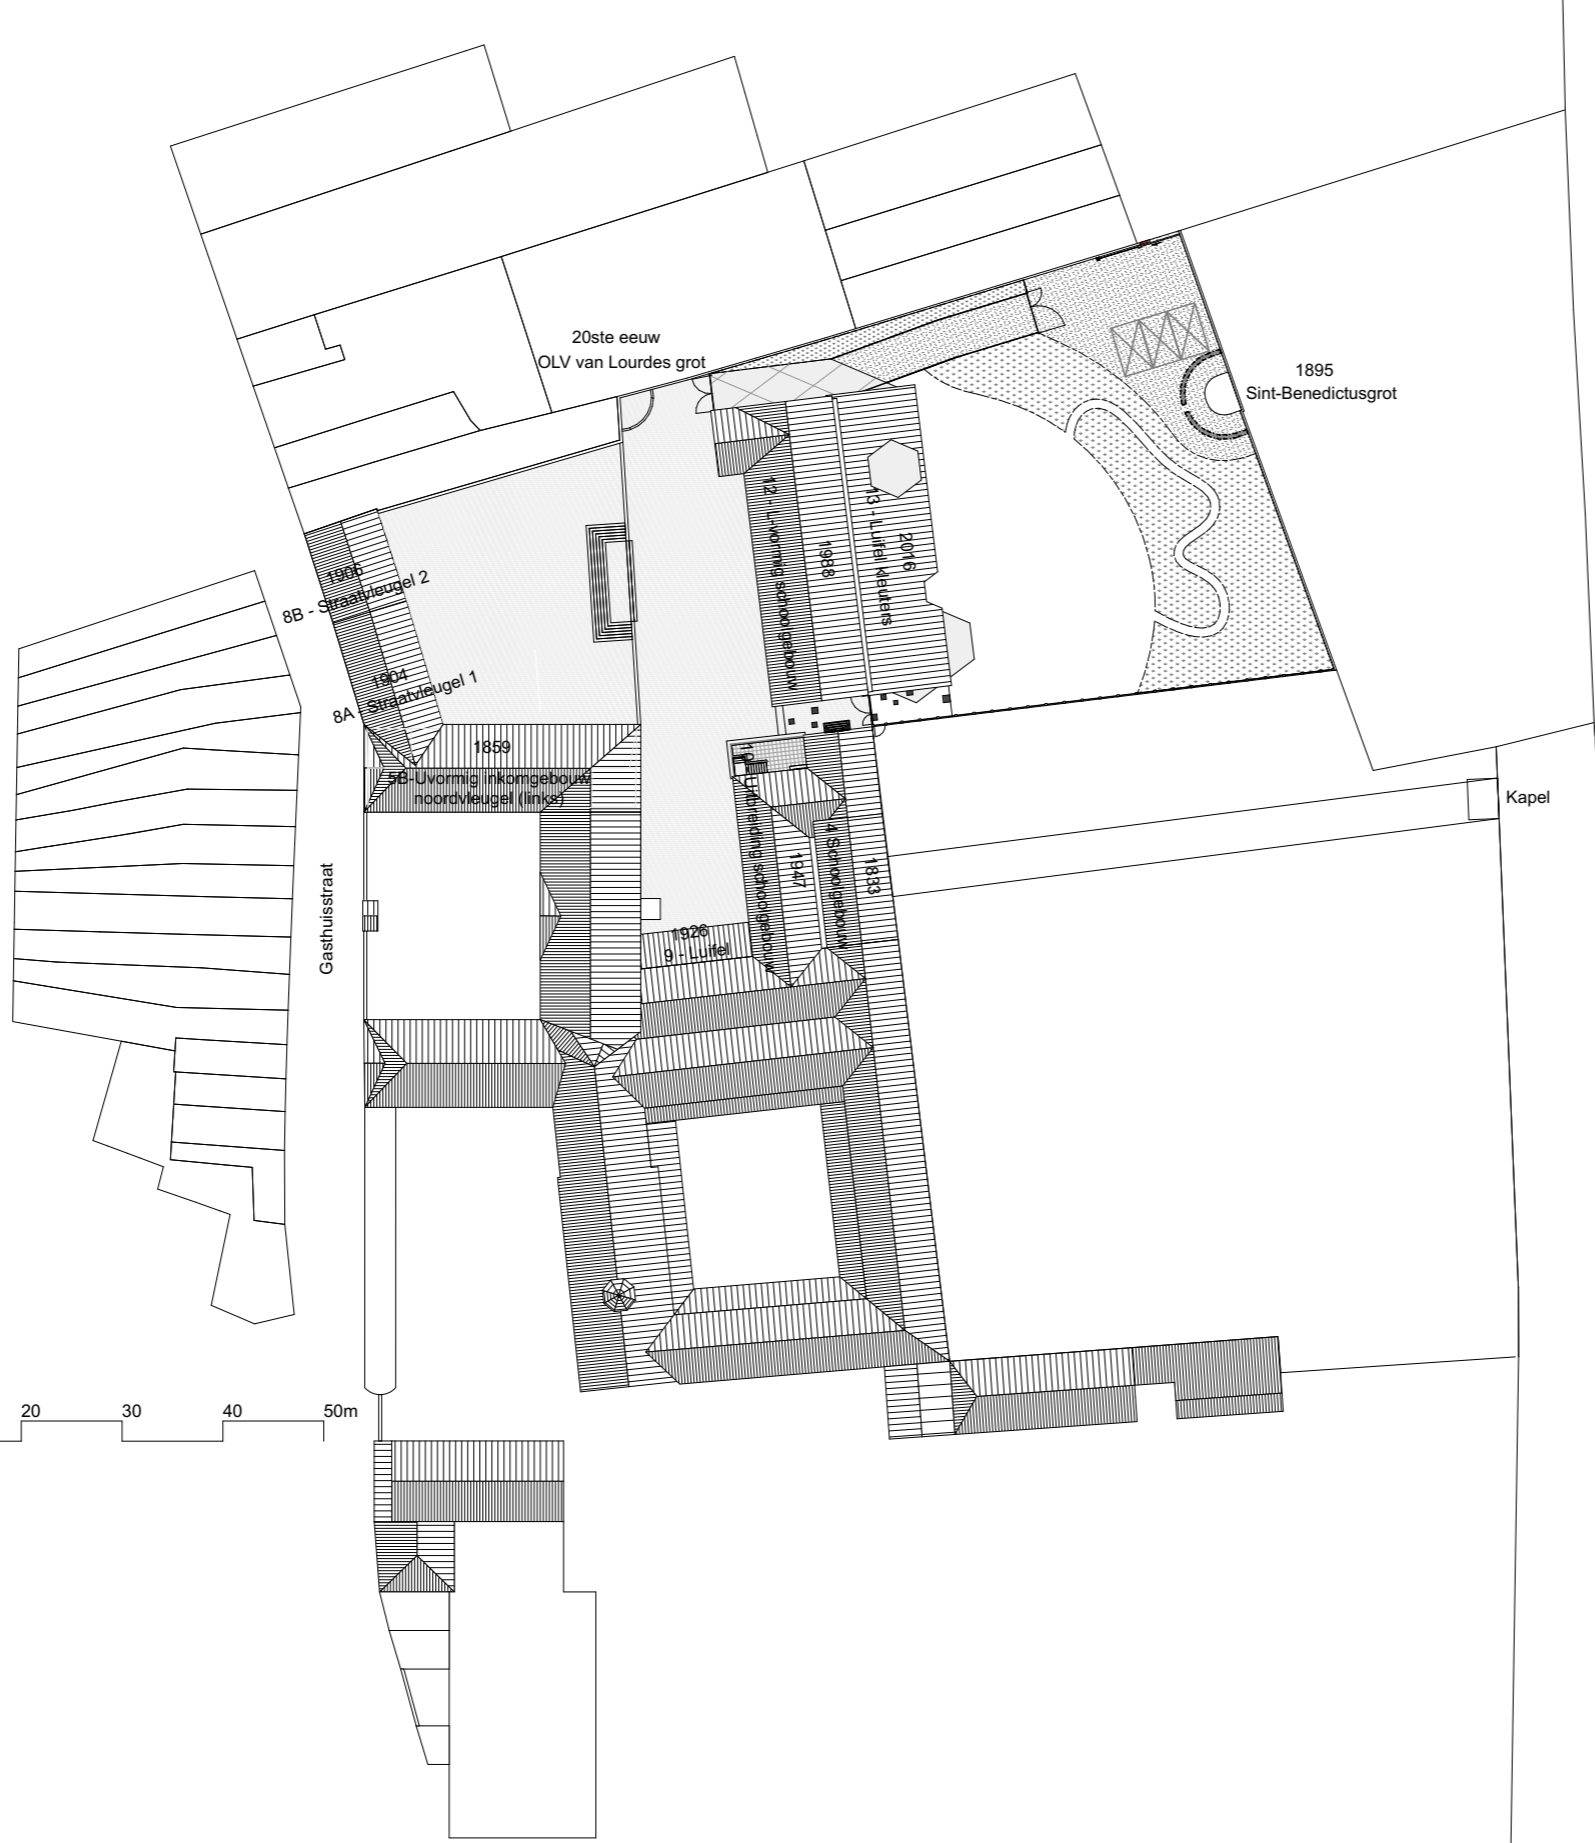

Situeringplan

ARCHITECT	OPDRACHTGEVER	BOUWPLAATS	WIJZIGINGEN	DOSSIERNR.	SCHAAL
architectenvereniging conform de wet Laruelle dd 15.02.2006 TEL +32(0)93 60 90 25 EMAIL info@ataarchitecten.be	vzw Katholieke Basisschool Hunnegem Gasthuisstraat nr. 98 9500 Geraardsbergen TEL +32(0)54 41 26 43 GSM 0474 33 52 44 EMAIL bestuur@hunnegem.net	Gasthuisstraat nr. 96 - 98 9500 Geraardsbergen 1 afd sec A nr(s) 898a 41018A0522/00G002	BA: 05/09/2016 BH: .../04/2018	028_G	1:750 BLADNR.