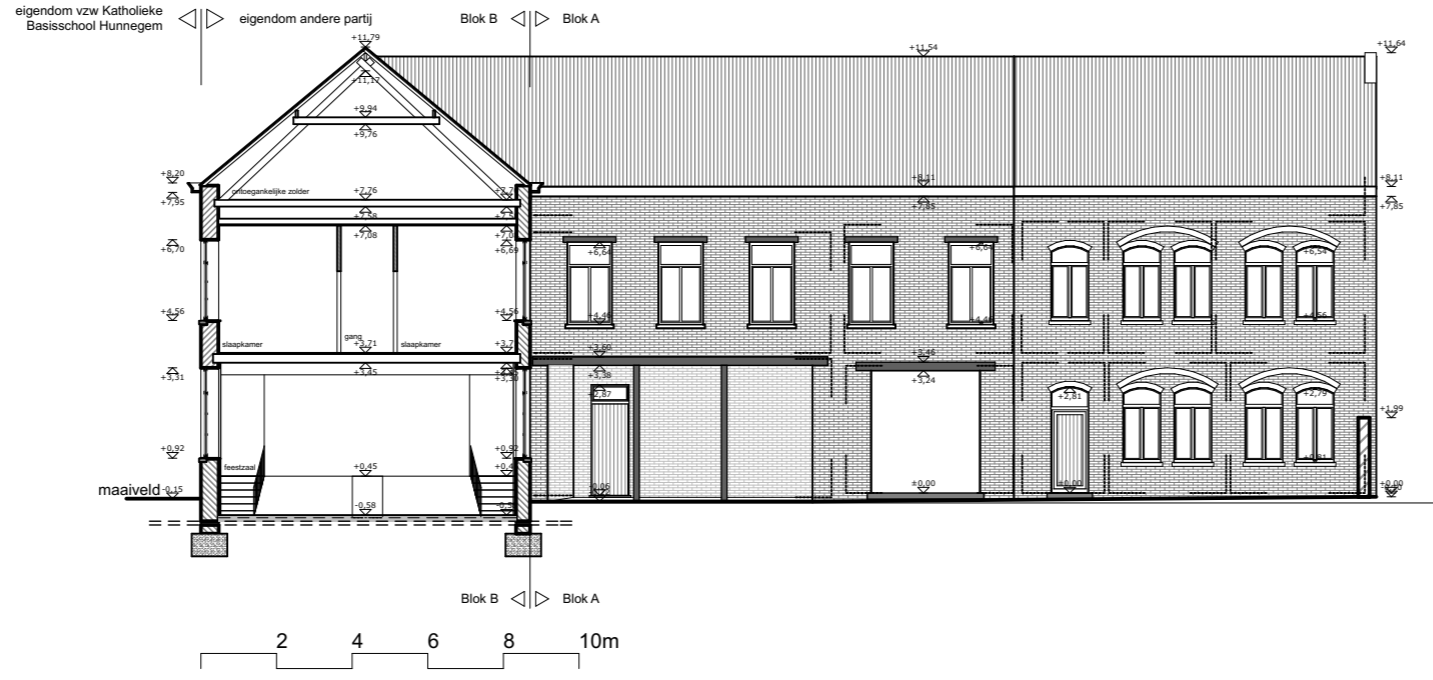

Gevel 3

ARCHITECT	OPDRACHTGEVER vzw Katholieke Basisschool Hunnegem Gasthuisstraat nr. 98 9500 Geraardsbergen TEL +32(0)54.41.26.43 GSM 0474.33.52.44 EMAIL bestuur@hunnegem.net	BOUWPLAATS	Gasthuisstraat nr. 96 - 98 9500 Geraardsbergen 1 afd sec A nr(s) 898a 41018A0522/00G002	WIJZIGINGEN	DOSSIERNR.	SCHAAL
				BA: 05/09/2016 BH: .../04/2018	028_G	1:200 BLADNR.
architectenvereniging conform de wet Laruelle dtd 15.02.2006 TEL +32(0)93 60 90 25 EMAIL info@ataarchitecten.be