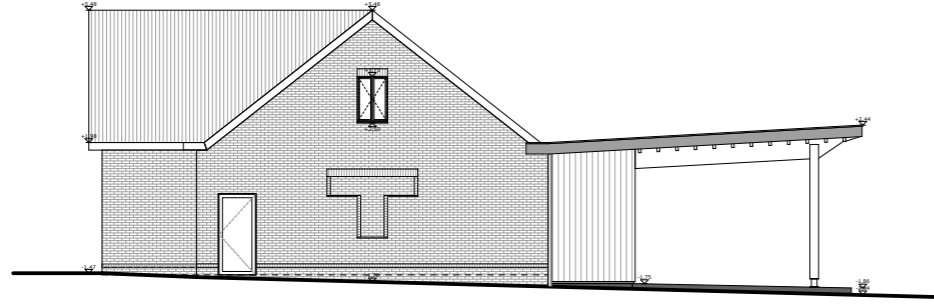

Blok D
zuidgevel