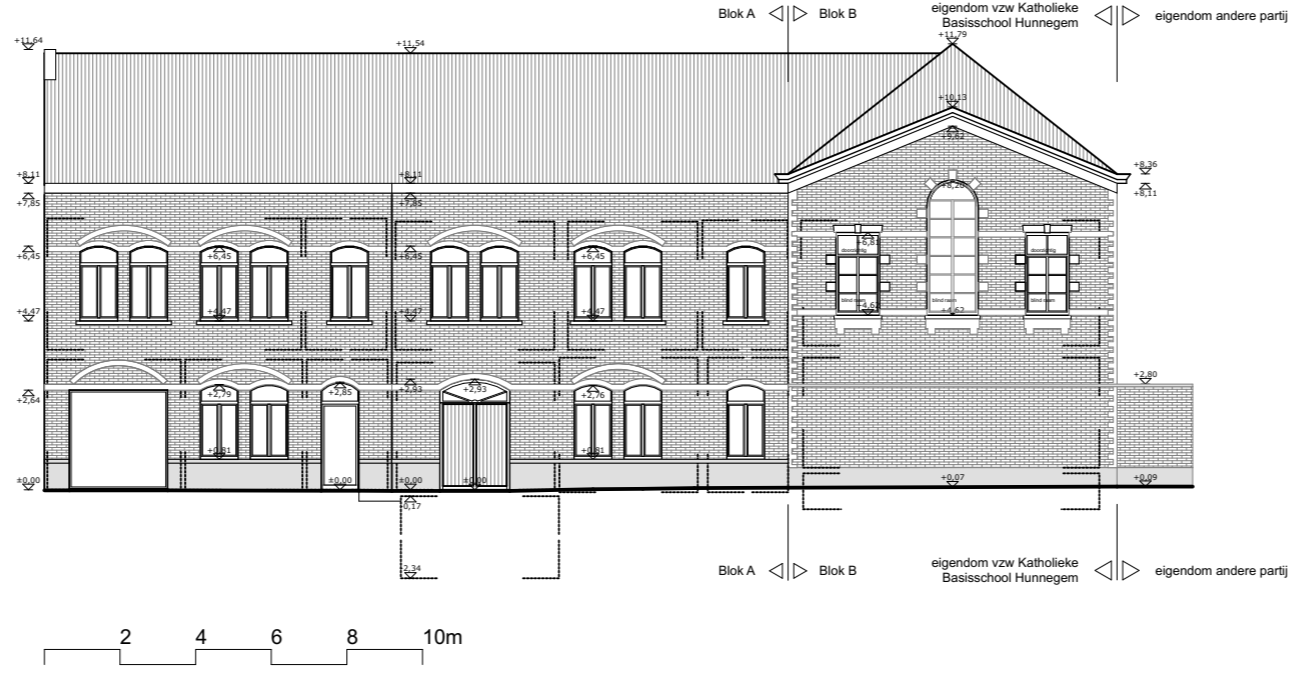

Gevel 2

ARCHITECT	OPDRACHTGEVER vzw Katholieke Basisschool Hunnegem Gasthuisstraat nr. 98 9500 Geraardsbergen TEL +32(0)54.41.26.43 GSM 0474.33.52.44 EMAIL bestuur@hunnegem.net	BOUWPLAATS	Gasthuisstraat nr. 96 - 98 9500 Geraardsbergen 1 afd sec A nr(s) 898a 41018A0522/00G002	WIJZIGINGEN	DOSSIERNR.	SCHAAL
				BA: 05/09/2016 BH: .../04/2018	028_G	1:200 BLADNR.
architectenvereniging conform de wet Laruelle dd 15.02.2006 TEL +32(0)93 60 90 25 EMAIL info@ataarchitecten.be