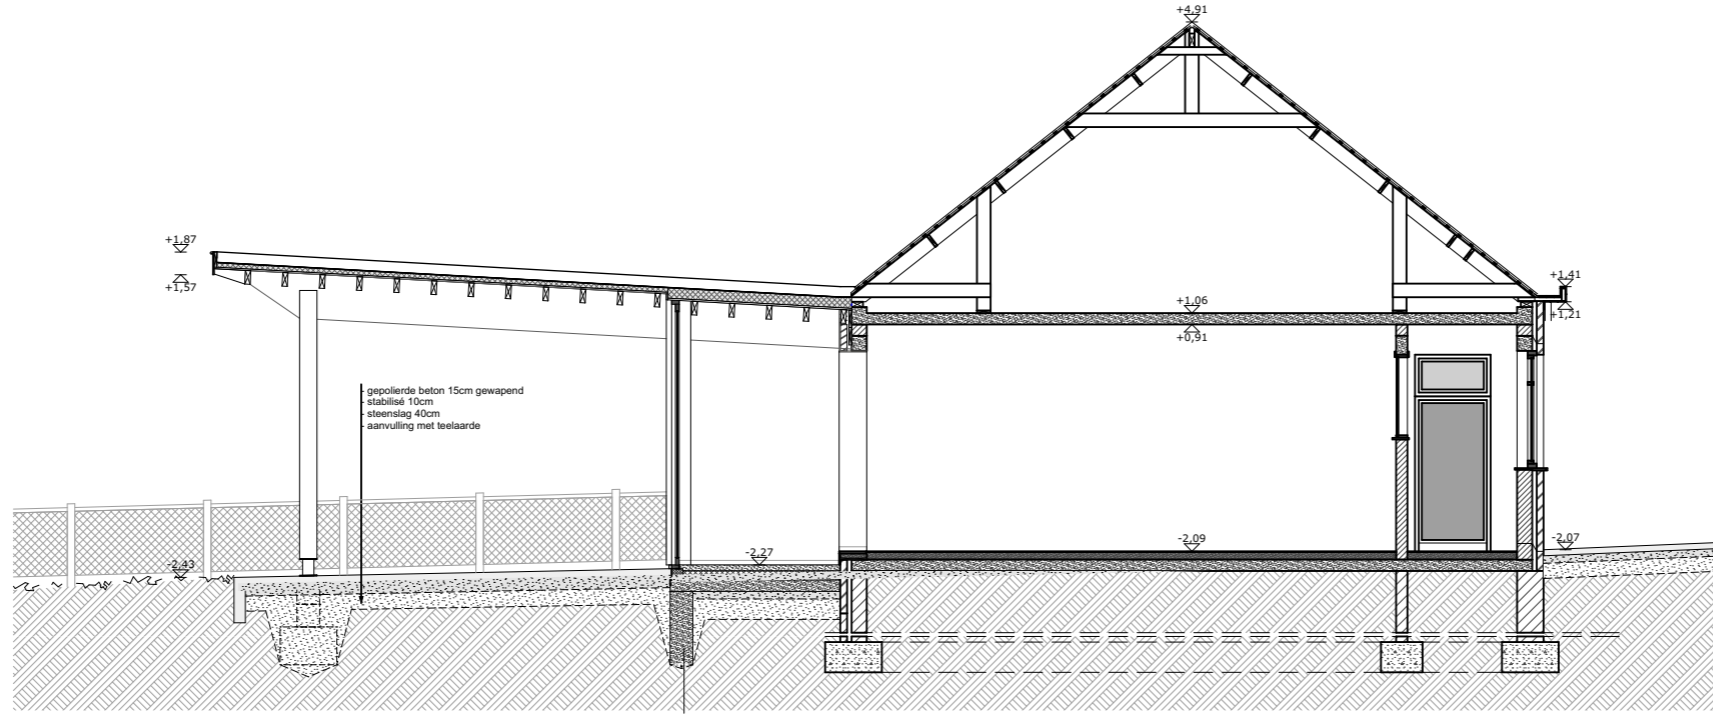

Snede Blok D

ARCHITECT	OPDRACHTGEVER vzw Katholieke Basisschool Hunnegem Gasthuisstraat nr. 98 9500 Geraardsbergen TEL +32(0)54.41.26.43 GSM 0474.33.52.44 EMAIL bestuur@hunnegem.net	BOUWPLAATS	Gasthuisstraat nr. 96 - 98 9500 Geraardsbergen 1 afd sec A nr(s) 898a 41018A0522/00G002	WIJZIGINGEN	DOSSIERNR.	SCHAAL
				BA: 05/09/2016 BH: .../04/2018	028_G	1:100 BLADNR.
architectenbureau conform de wet Laruelle dd 15.02.2006 TEL +32(0)93 60 90 25 EMAIL info@ataarchitecten.be